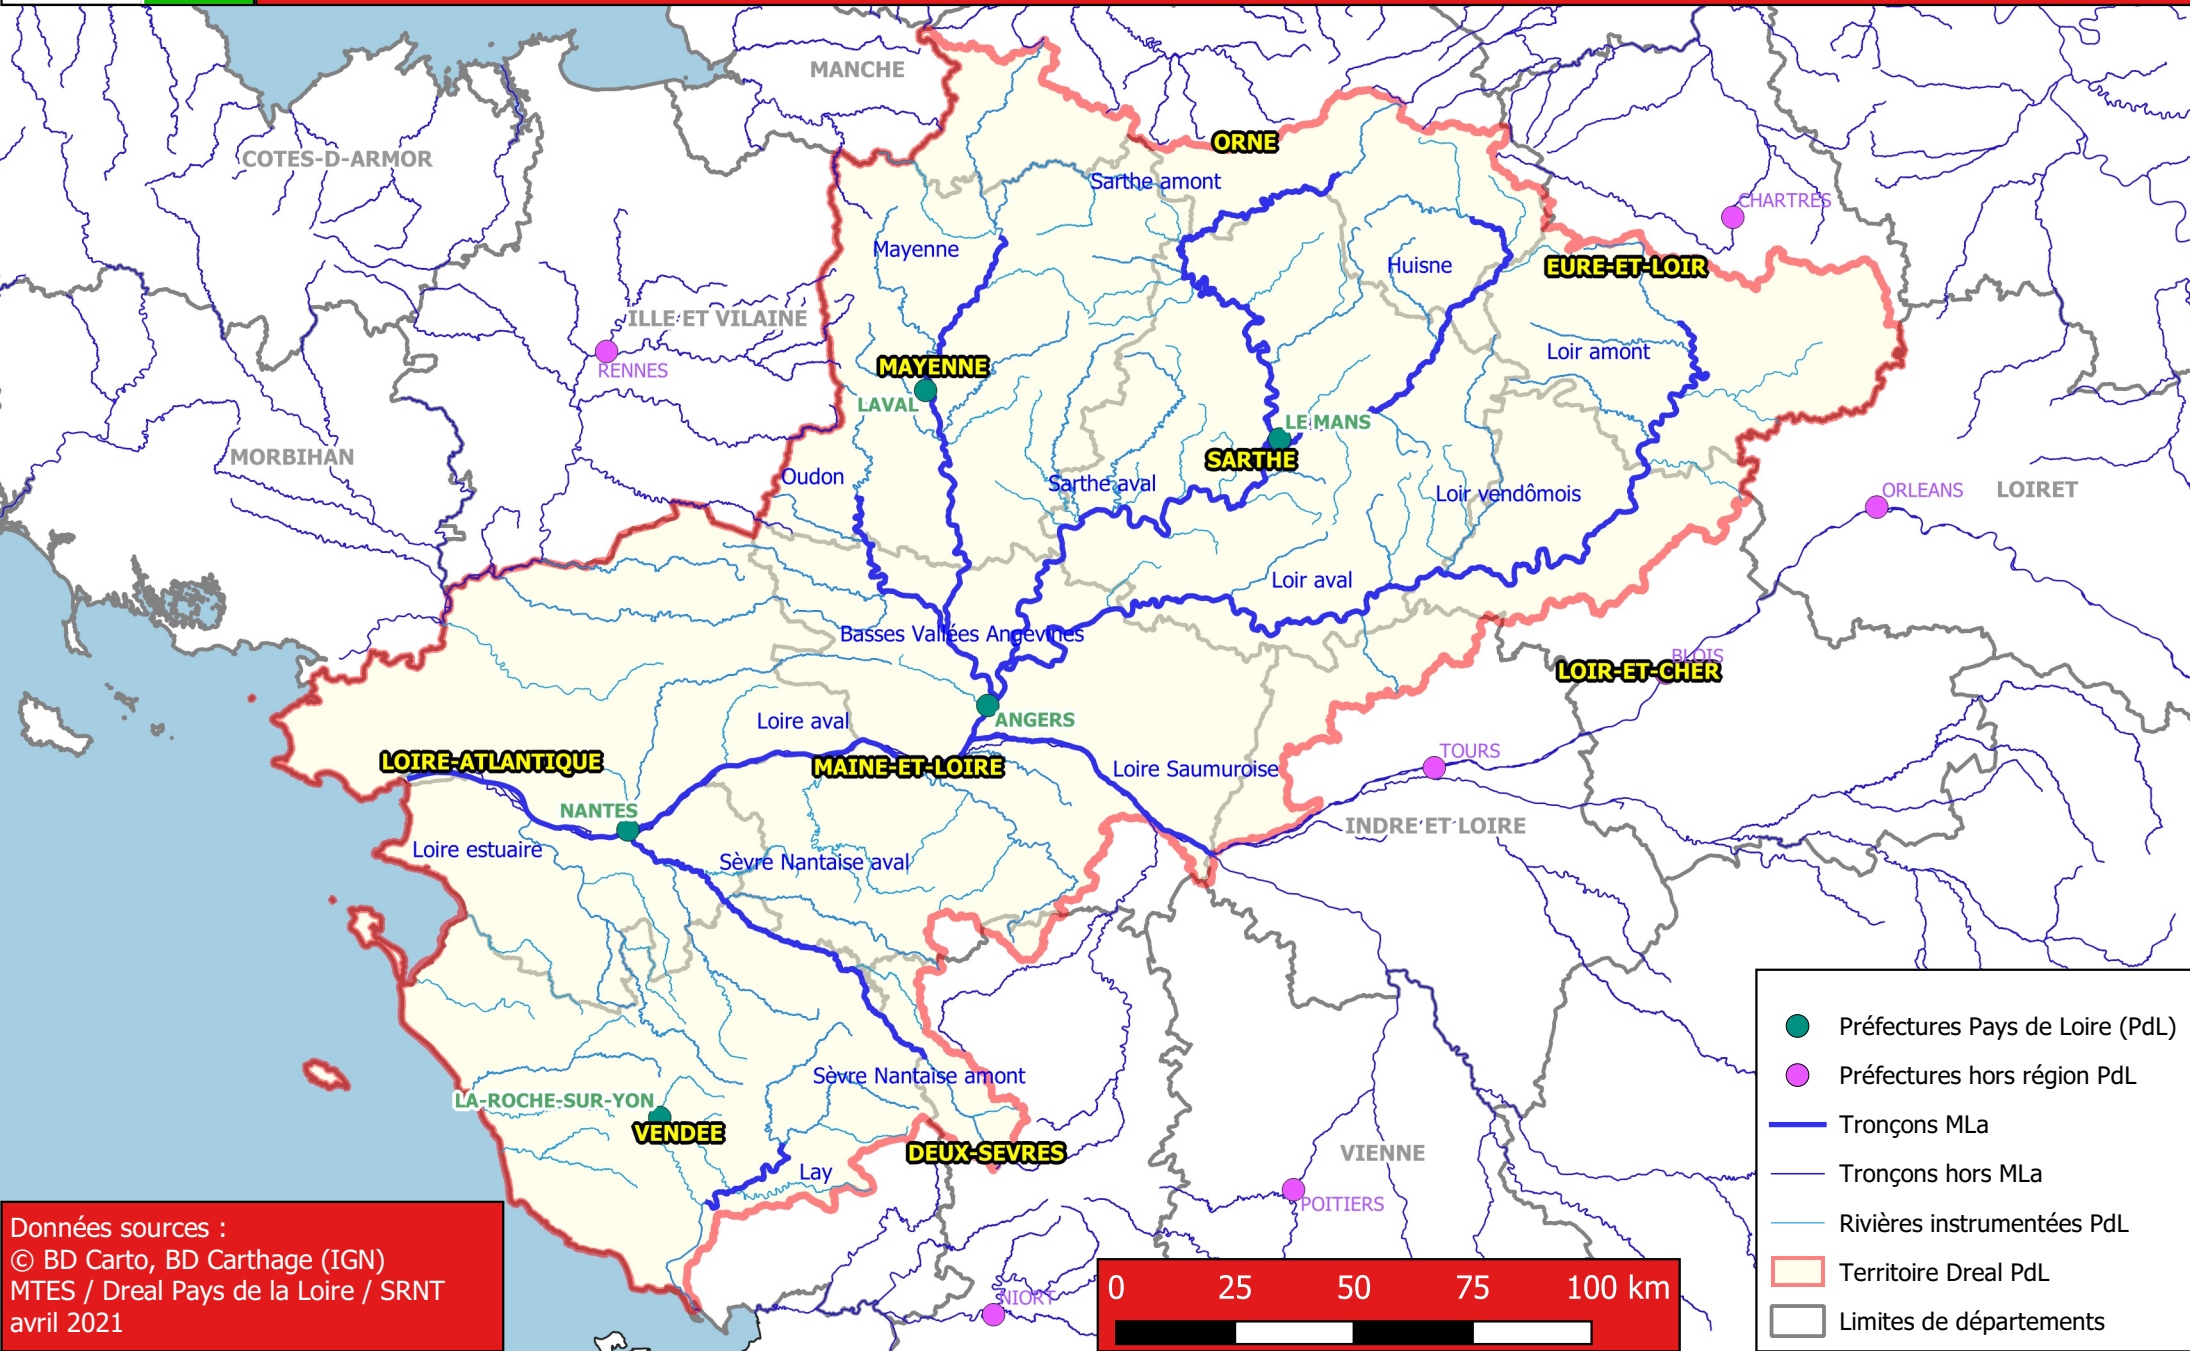

Territoire et tronçons surveillés par le SPC Maine Loire aval (MLa)

- Préfectures Pays de Loire (PdL)
- Préfectures hors région PdL
- Tronçons MLa
- Tronçons hors MLa
- Rivières instrumentées PdL
- ▭ Territoire Dreal PdL
- ▭ Limites de départements

Données sources :
© BD Carto, BD Carthage (IGN)
MTES / Dreal Pays de la Loire / SRNT
avril 2021