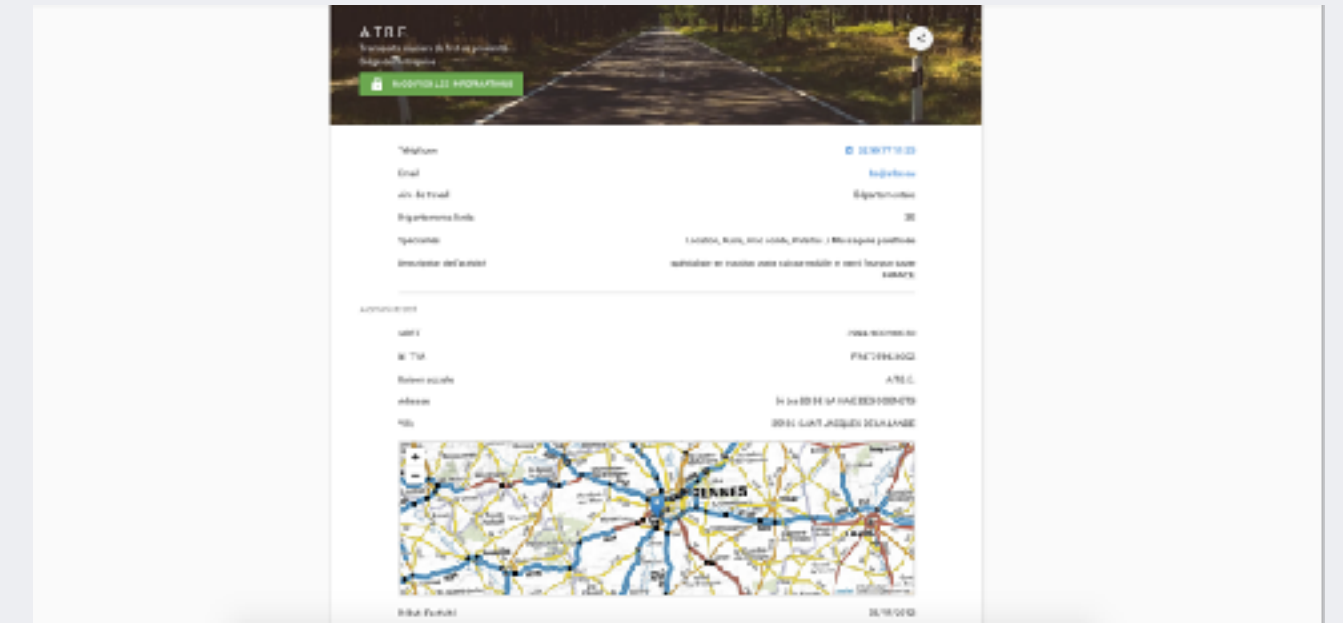

1

Cherchez votre transporteur

Cherchez et contactez simplement l'un des 48 720 transporteurs de marchandises en France

Nom, code postal ou SIRET de l'entreprise

Filtre sur le poids

LTI Léger (< 3,5 t)

Département d'enlèvement

47

Département de livraison

47

Filtre sur les spécialités

Vrac solide

CHERCHER

EFFACER

Plusieurs critères pour effectuer facilement votre recherche :

- nom, code postal, SIRET
- départements d'enlèvement et de livraison
- tonnage
- spécialités

2

Trouvez votre transporteur dans la liste des résultats

25 transporteurs pour la recherche « Lahaye »

TRANSPORTS LAHAYE

86700 COUHE - 1 LTI - 335 LC - Départementale

100 %

DELAHAYE PERE ET FILS

76350 DISSIEL - 0 LTI - 4 LC - Départementale

67 %

DELAHAYE TRANSPORTS

75300 SAINT AUBIN DU PLAIN - 0 LTI - 4 LC - Départementale

62 %

T.L.T. 70 LAHAYE THIERRY

70190 BOULIOT - 4 LTI - 0 LC - Départementale

67 %

TRANSPORTS J. DELAHAYE

62 %

Les résultats vont donneront accès en priorité :

- aux entreprises dont les informations sont à 100 % complètes
- aux entreprises locales et spécialisées
- au nombre de licences détenues par chaque entreprise

3

Accédez à toutes les informations sur le transporteur de votre choix

Sur chaque profil numérique d'entreprise :

- informations de contact
- informations professionnelles
- informations administratives
- une carte permettant de localiser au mieux votre transporteur

NOUVEAUTÉ A DOCK : DOCUMENTS PROFESSIONNELS TÉLÉCHARGEABLES EN LIGNE !!

Désormais les transporteurs peuvent générer directement sur adock.beta.gouv.fr leurs **attestations d'emploi et non emploi de salariés étrangers soumis à autorisation de travail**.

Rédigées sur un modèle type et signées par QR code, elles sont librement consultables et téléchargeables sur leur profil entreprise !