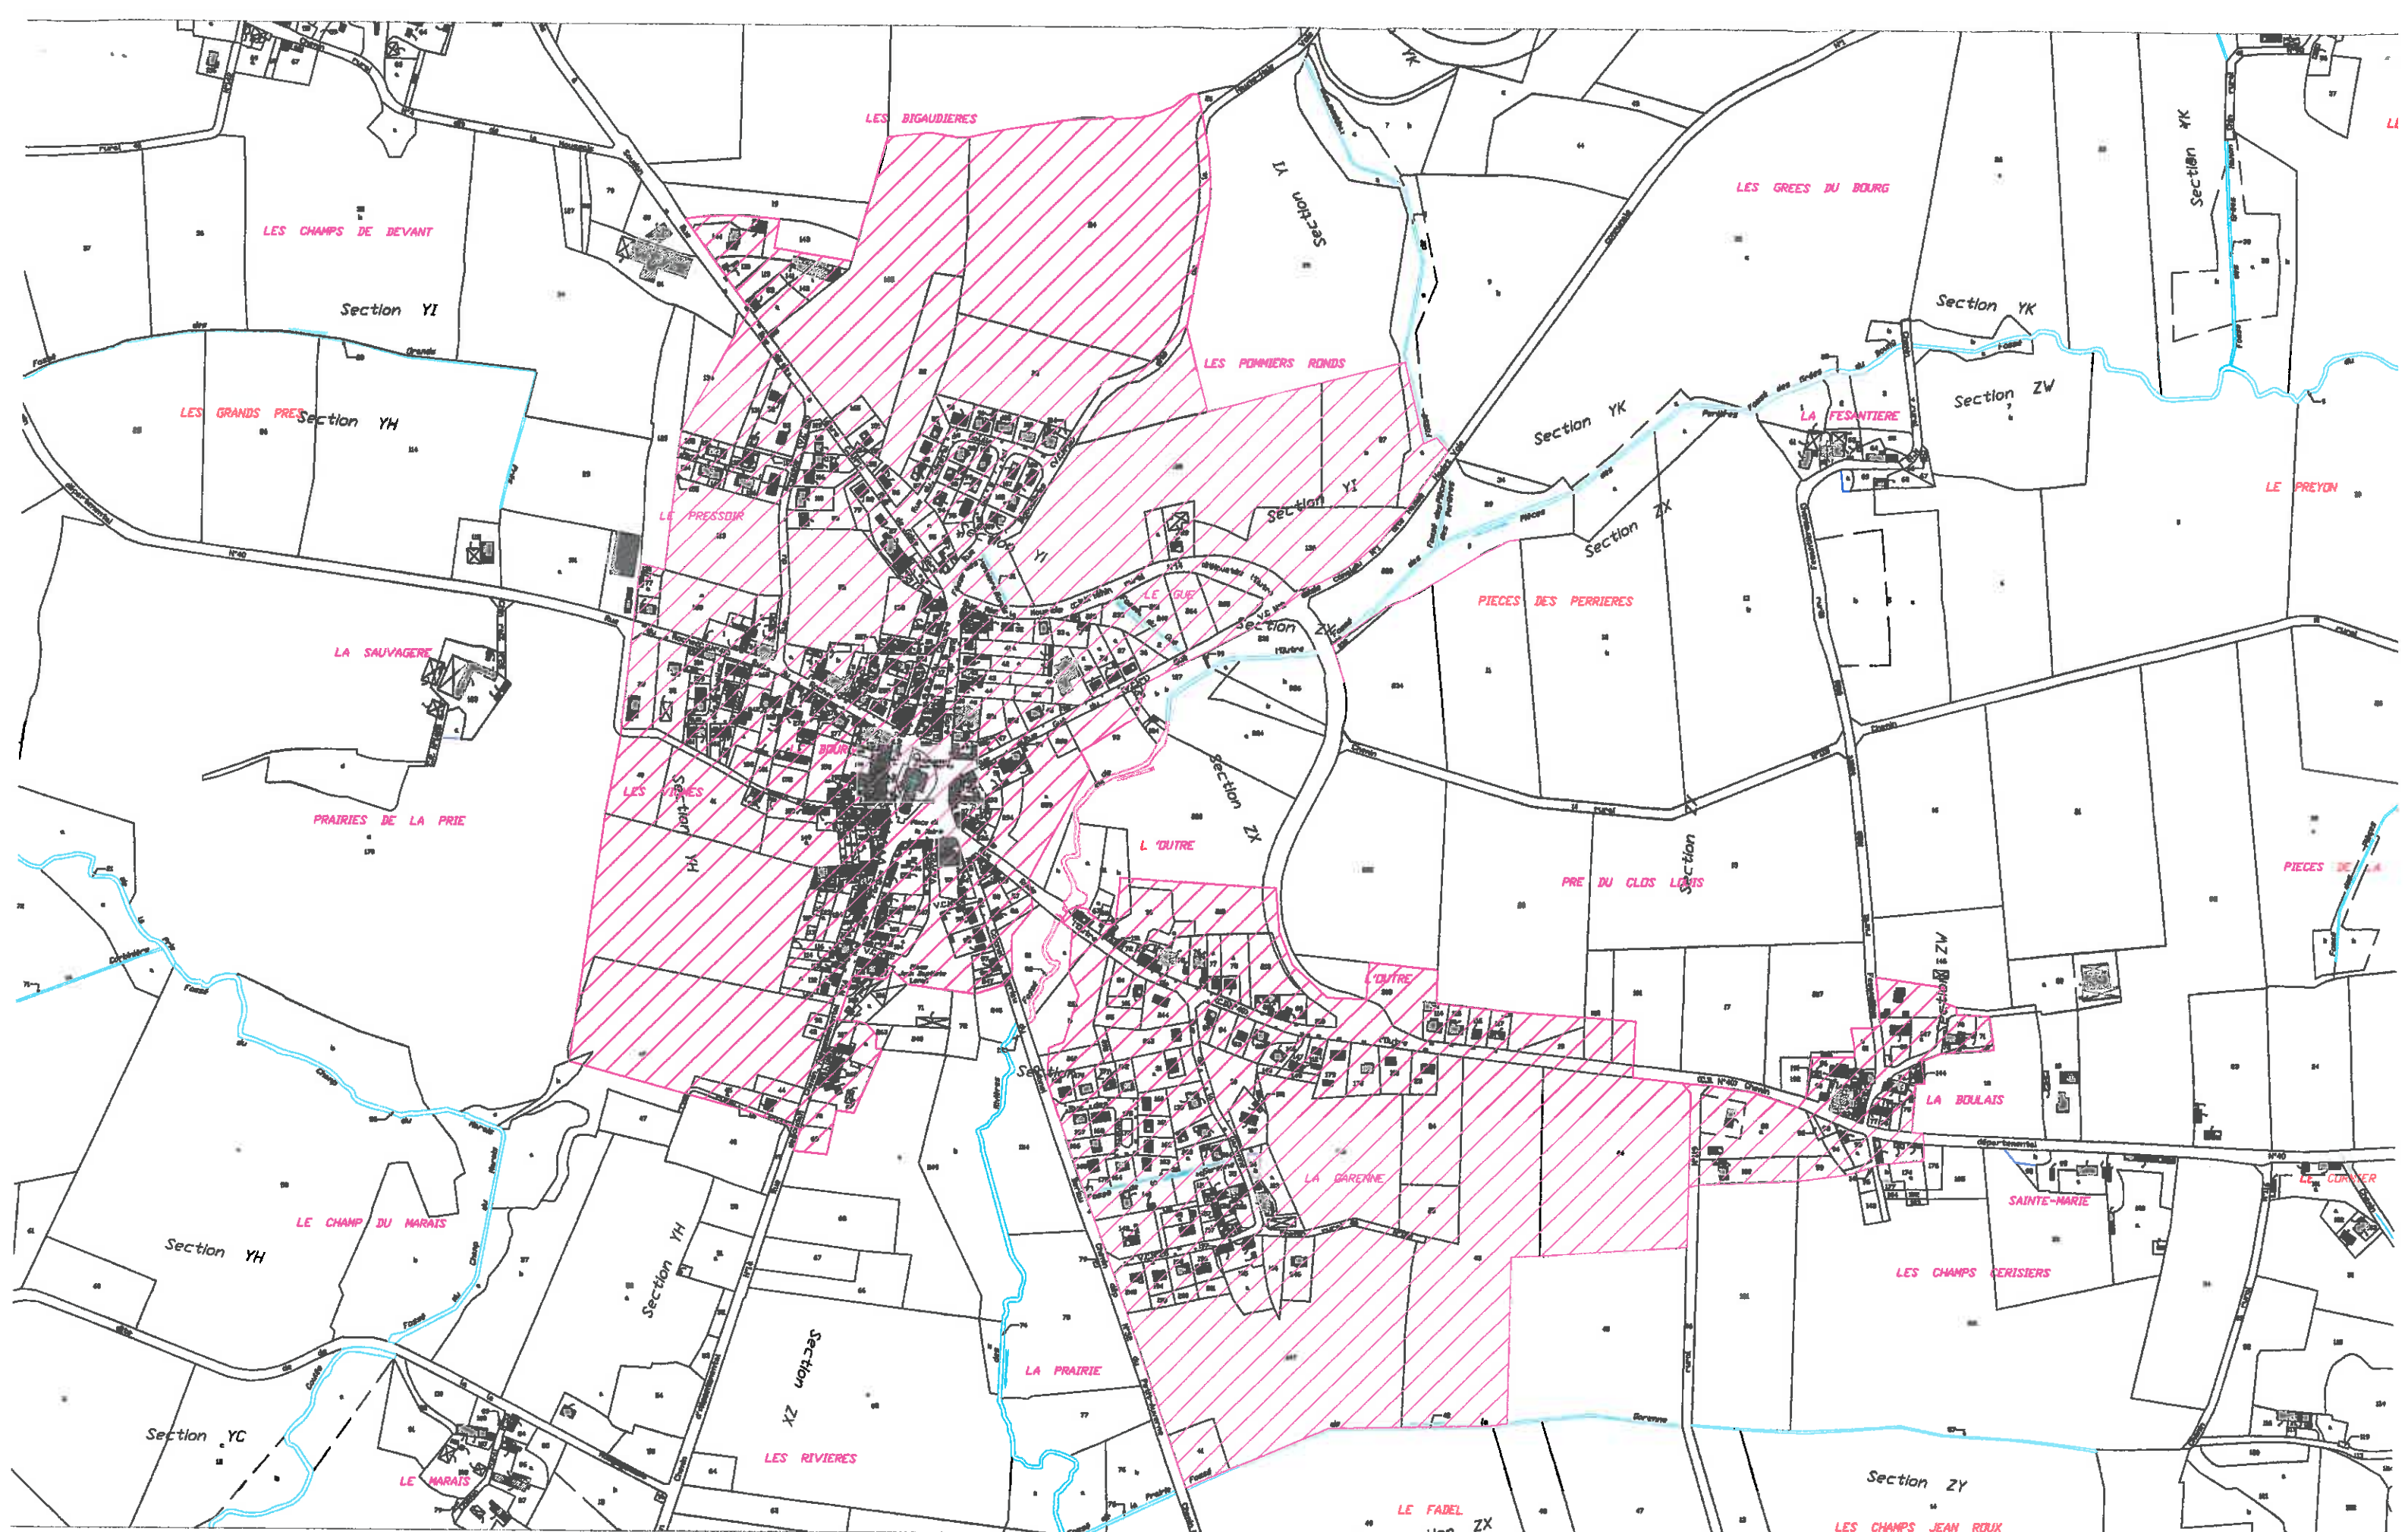

Zonage d'assainissement (2008)

Echelle : 1/35 000

Zones d'assainissement collectif
Zones d'assainissement non collectif

Zonage d'assainissement (2008)

Echelle : 1/6000

-  Zones d'assainissement collectif
-  Zones d'assainissement non collectif

Zonage d'assainissement (2008)
 Echelle : 1/6000

 Zones d'assainissement collectif
 Zones d'assainissement non collectif