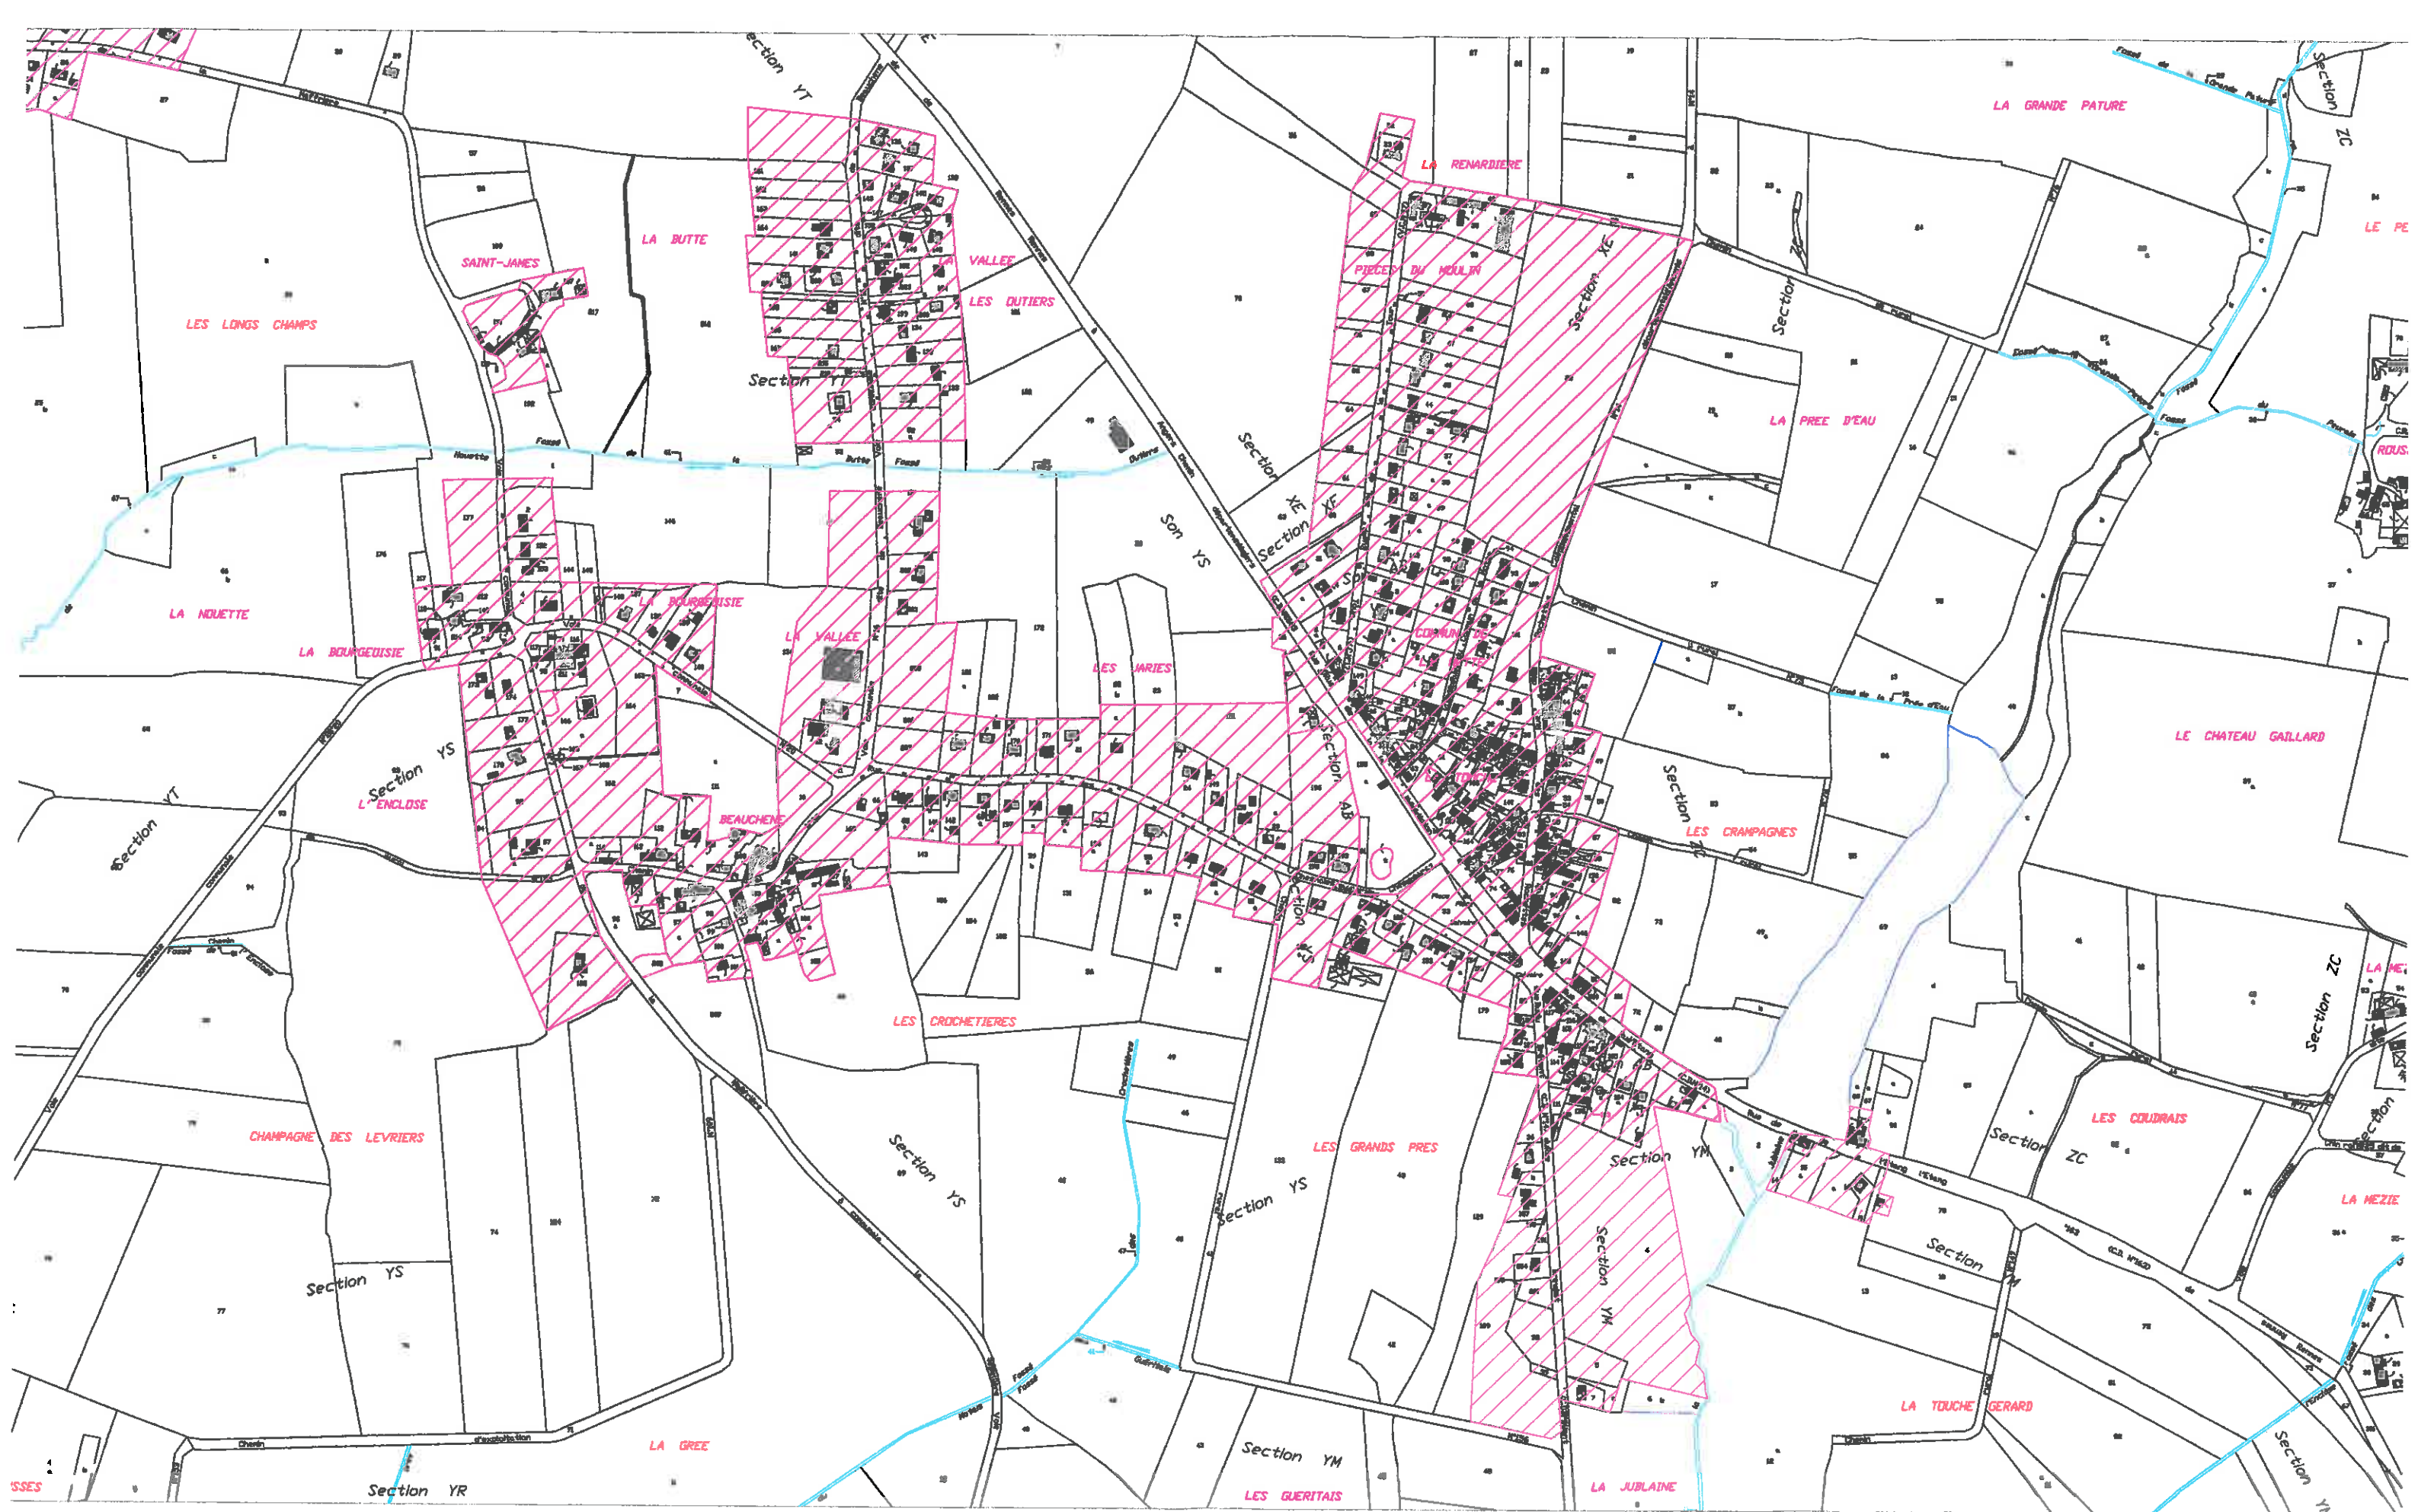

Zonage d'assainissement (2008)

Echelle : 1/35 000

Zones d'assainissement collectif
Zones d'assainissement non collectif

Zonage d'assainissement (2008)

Echelle : 1/6000

-  Zones d'assainissement collectif
-  Zones d'assainissement non collectif

Zonage d'assainissement (2008)
 Echelle : 1/6000

 Zones d'assainissement collectif
 Zones d'assainissement non collectif