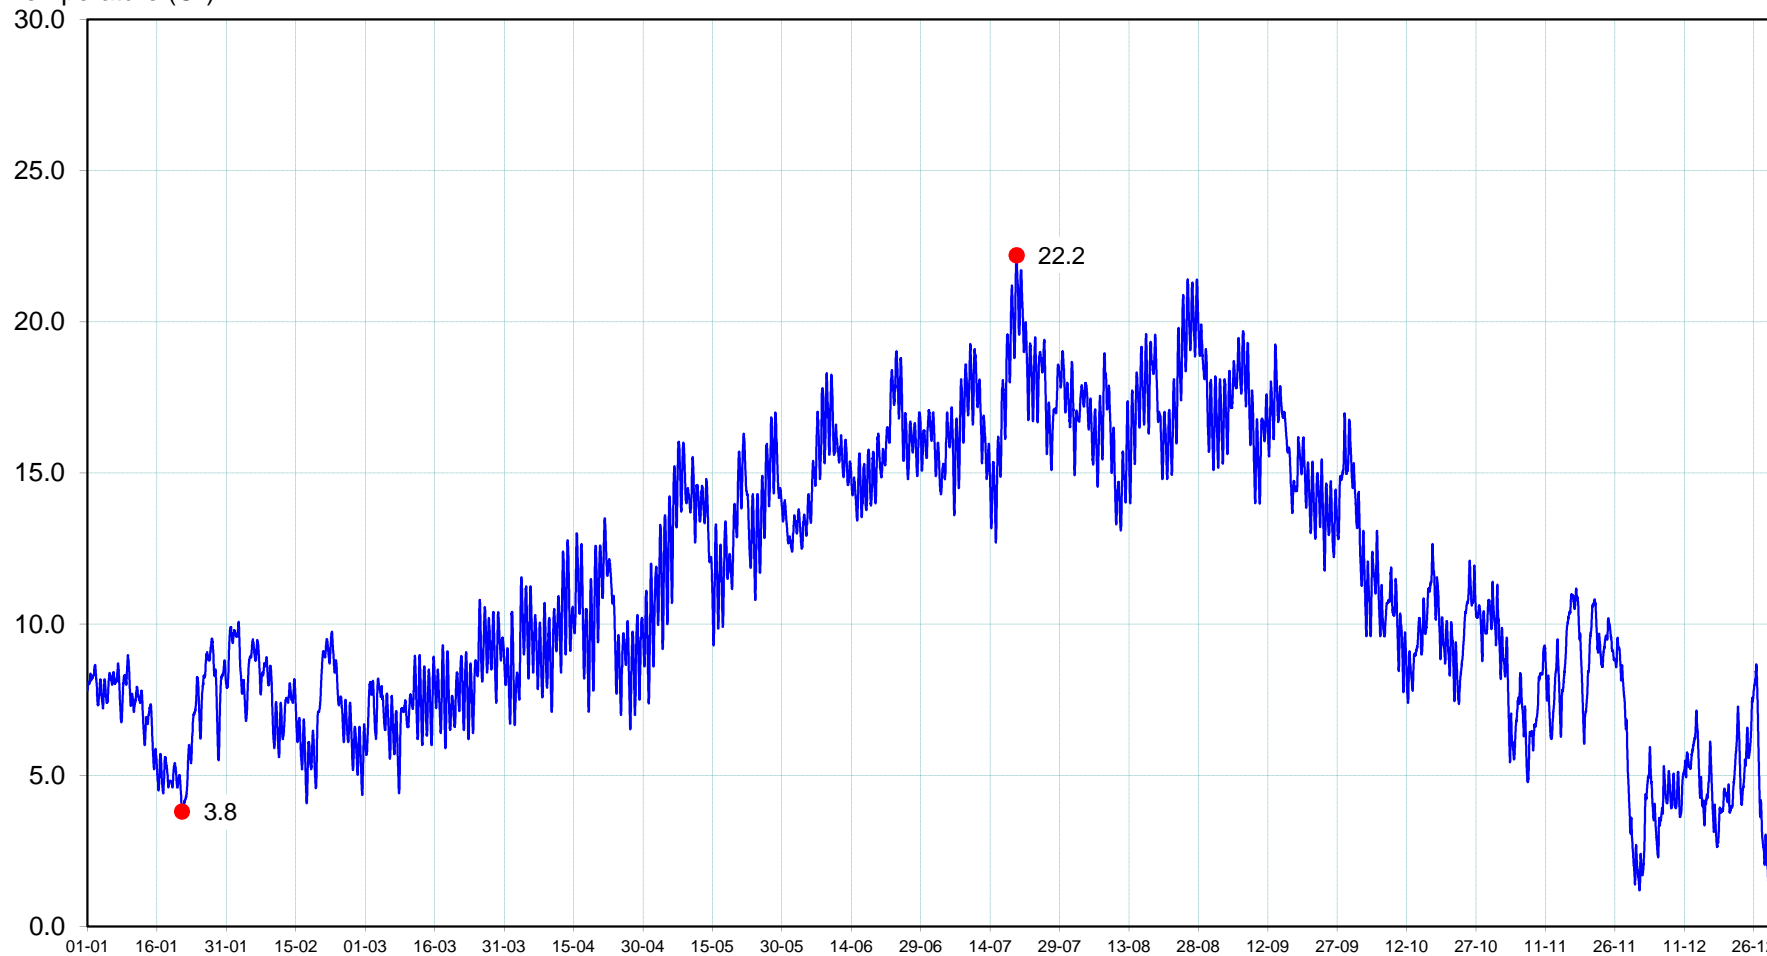

M0421510

Le Merdereau à ST PAUL LE G. (Chiantin)

2016

Température (C°)

du 01/01/2016 00:10 (7.8) au 01/01/2017 00:00 (-0.1)

T°min le 01/01/2017 00:00 (-0.1)

T°max le 19/07/2016 17:50 (22.2)