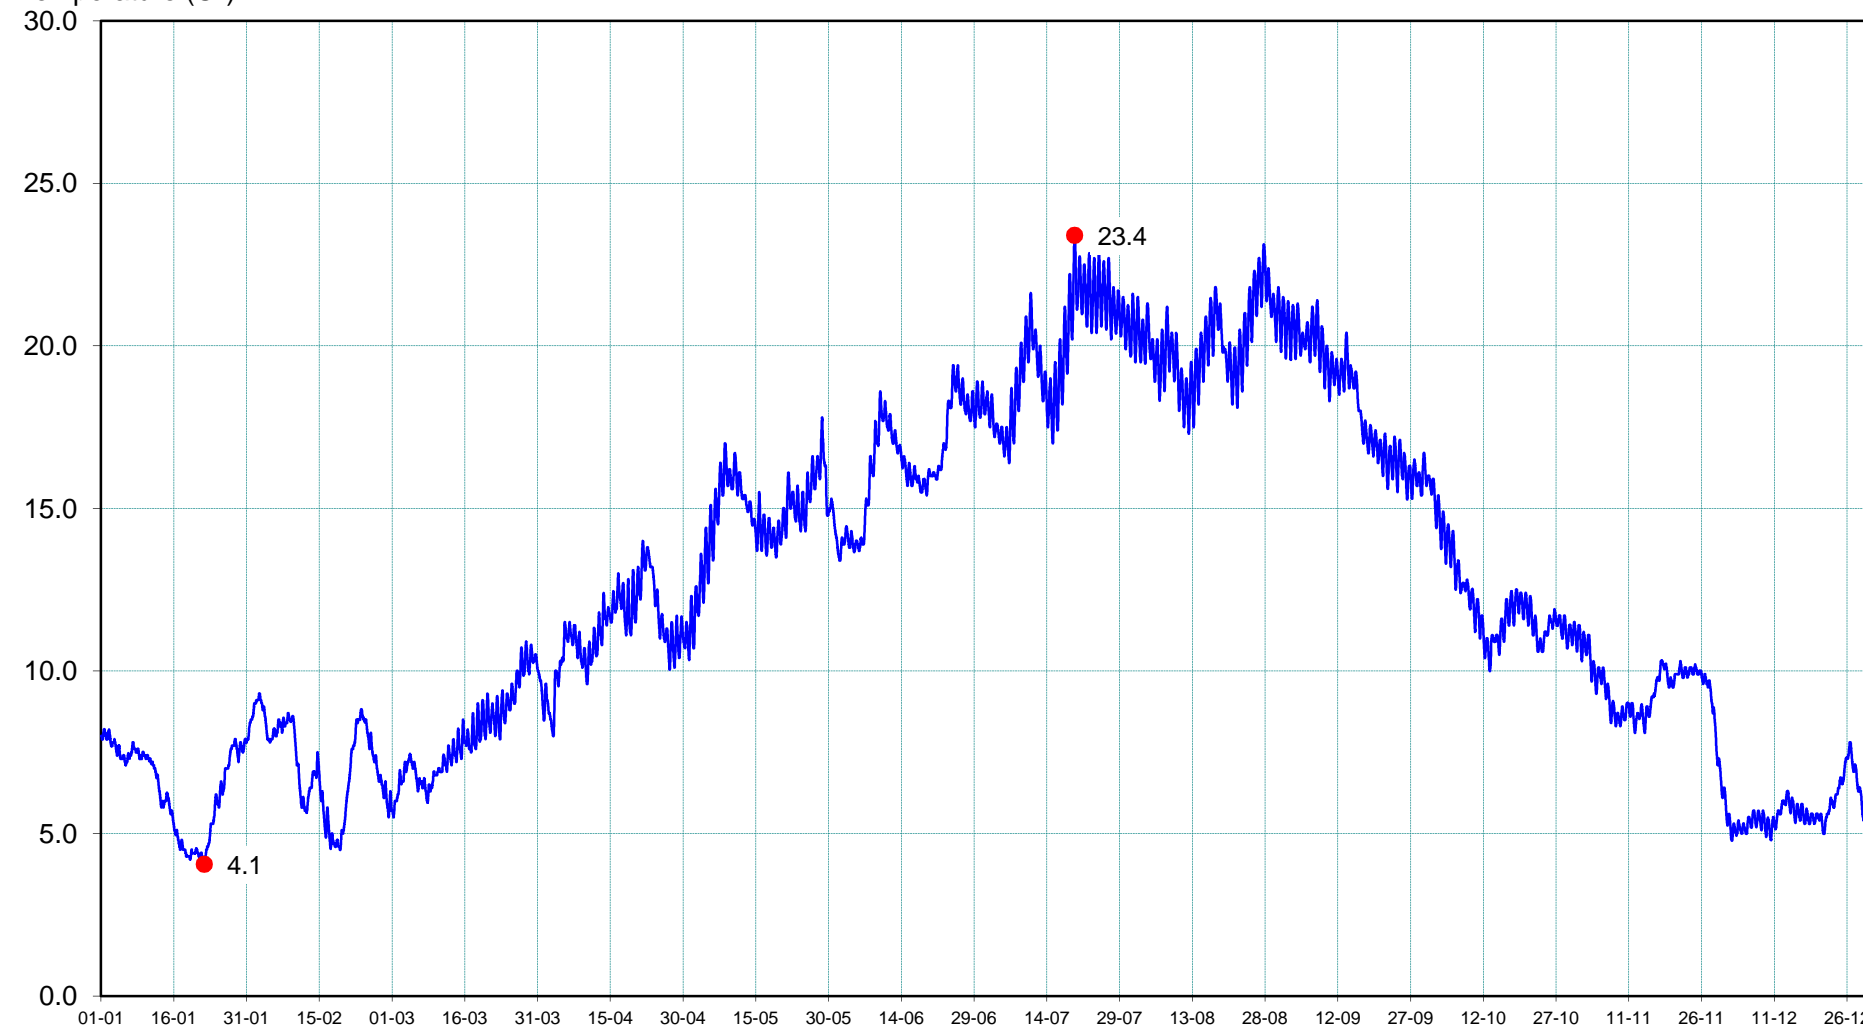

M1341610

Le Loir à FLEE (Port Gautier)

2016

Température (C°)

du 01/01/2016 00:10 ( 8.0 ) au 01/01/2017 00:00 ( 4.1 )

T°min le 22/01/2016 07:10 ( 4.1 )

T°max le 19/07/2016 17:40 ( 23.4 )