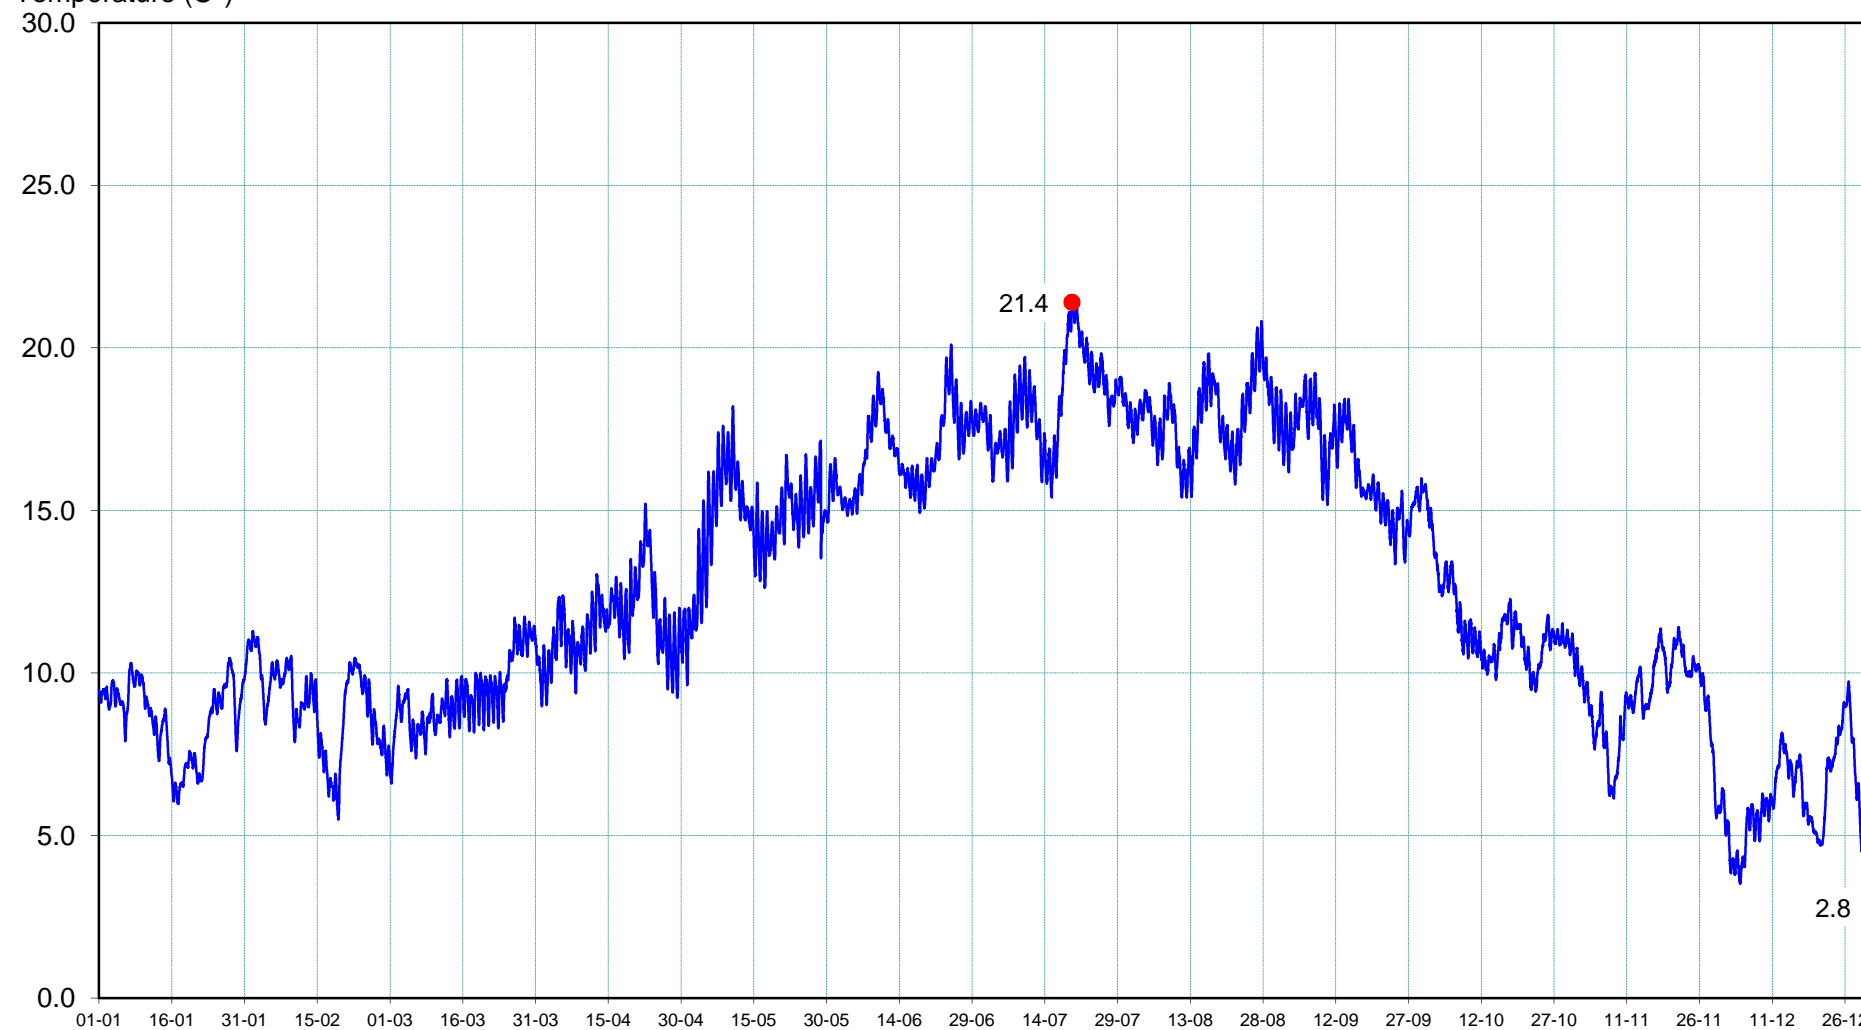

N1001510

La Vie à LA CHAPELLE- PALLUAU

2016

Température (C°)

du 01/01/2016 00:10 (9.4) au 01/01/2017 00:00 (2.8)

T°min le 01/01/2017 00:00 (2.8)

T°max le 19/07/2016 14:50 (21.4)