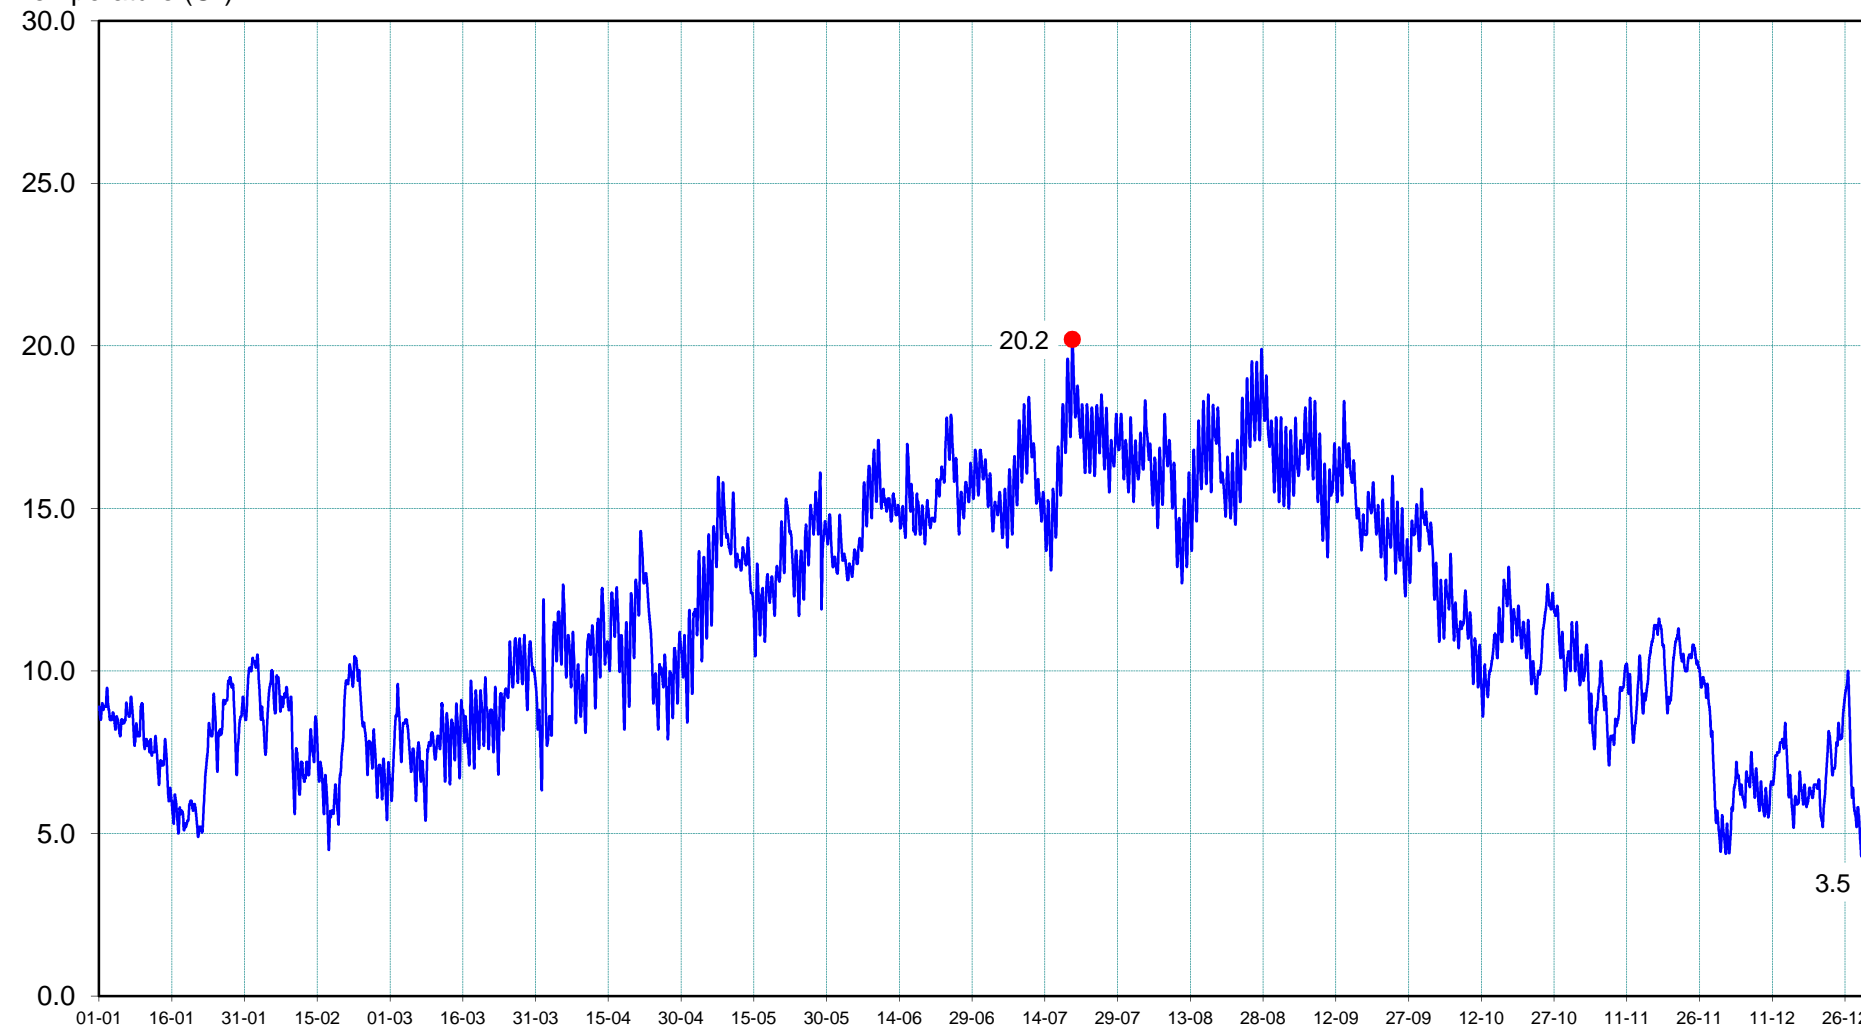

M1313010

La Veuve à ST PIERRE DU LOROUER

2016

Température (C°)

du 01/01/2016 00:10 (8.9) au 01/01/2017 00:00 (3.5)

T°min le 31/12/2016 23:00 (3.5)

T°max le 19/07/2016 16:30 (20.2)