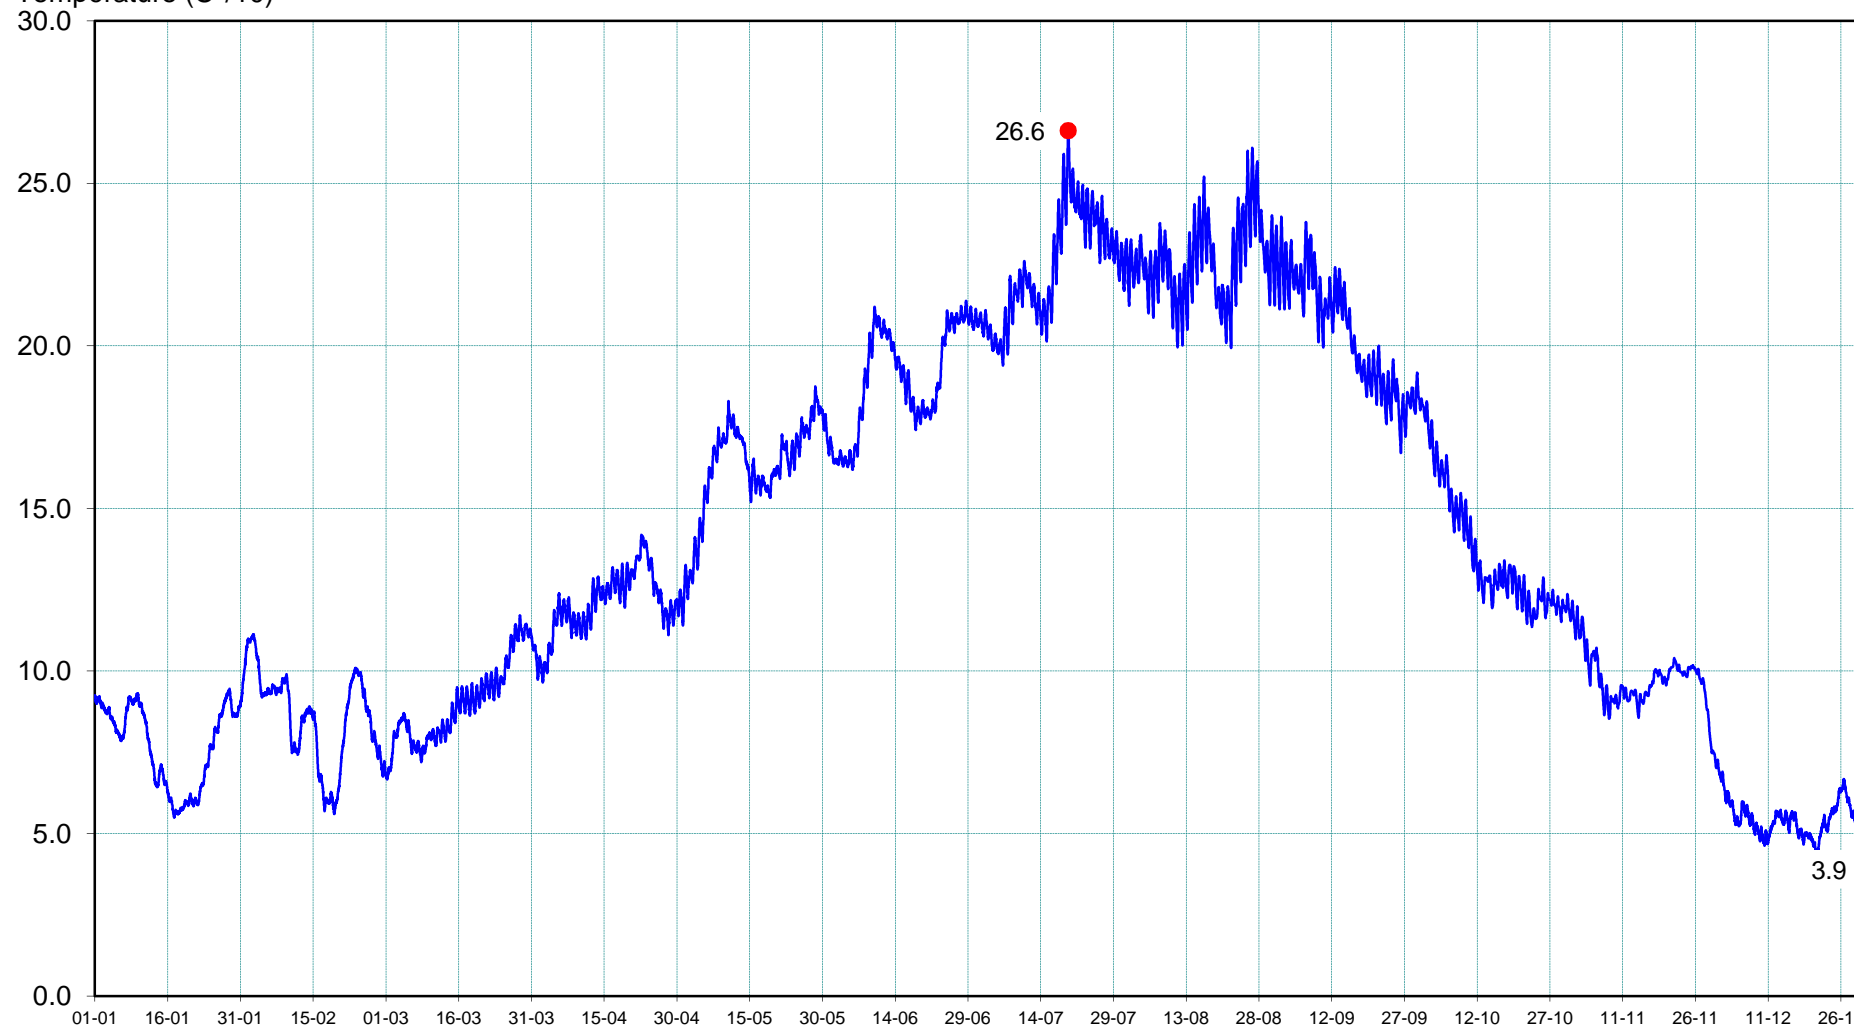

M7112410

La Sèvre Nantaise à TIFFAUGES

2016

Température (C°/10)

du 01/01/2016 00:10 (9.2) au 01/01/2017 00:00 (3.9)

T°min le 01/01/2017 00:00 (3.9)

T°max le 19/07/2016 16:20 (26.6)