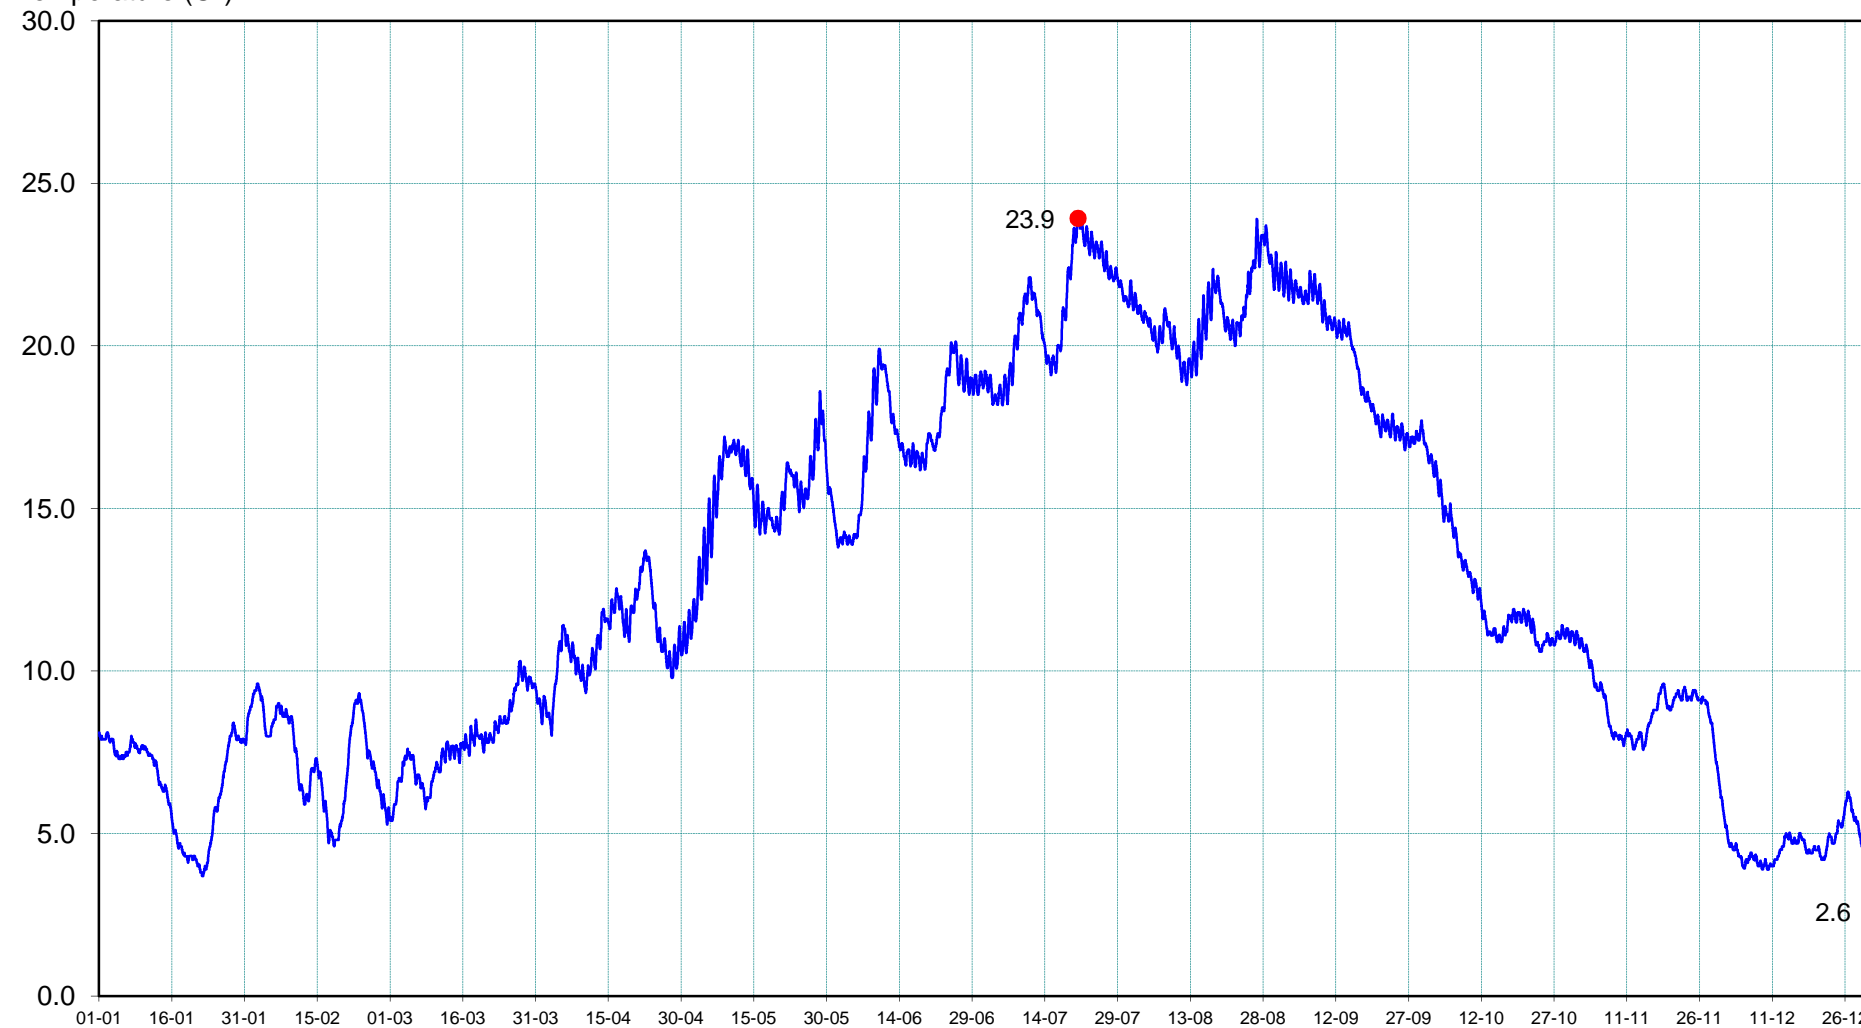

M0250620

La Sarthe à SOUILLE

2016

Température (C°)

du 01/01/2016 00:10 (8.1) au 01/01/2017 00:00 (2.7)

T°min le 31/12/2016 23:40 (2.6)

T°max le 20/07/2016 21:10 (23.9)