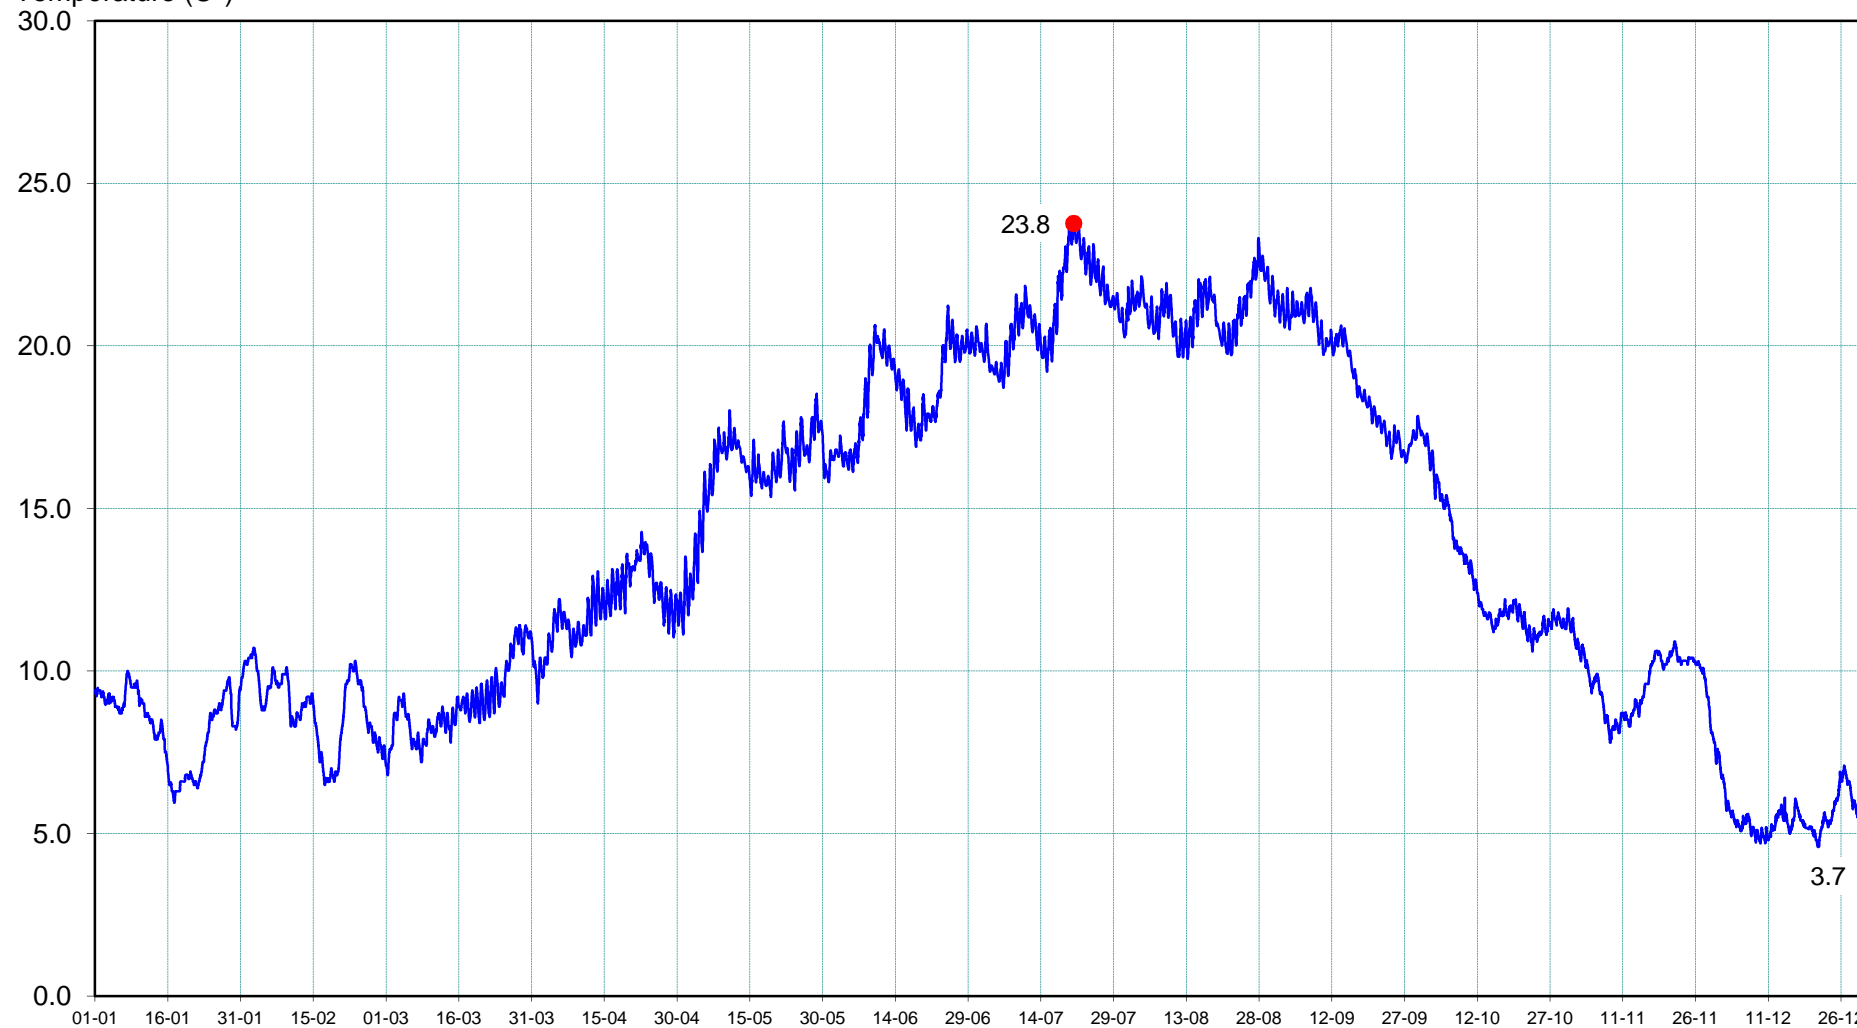

M7213020

La Moine à ST CRESPIN

2016

Température (C°)

du 01/01/2016 00:10 (9.4) au 01/01/2017 00:00 (3.8)

T°min le 31/12/2016 19:50 (3.7)

T°max le 20/07/2016 19:40 (23.8)