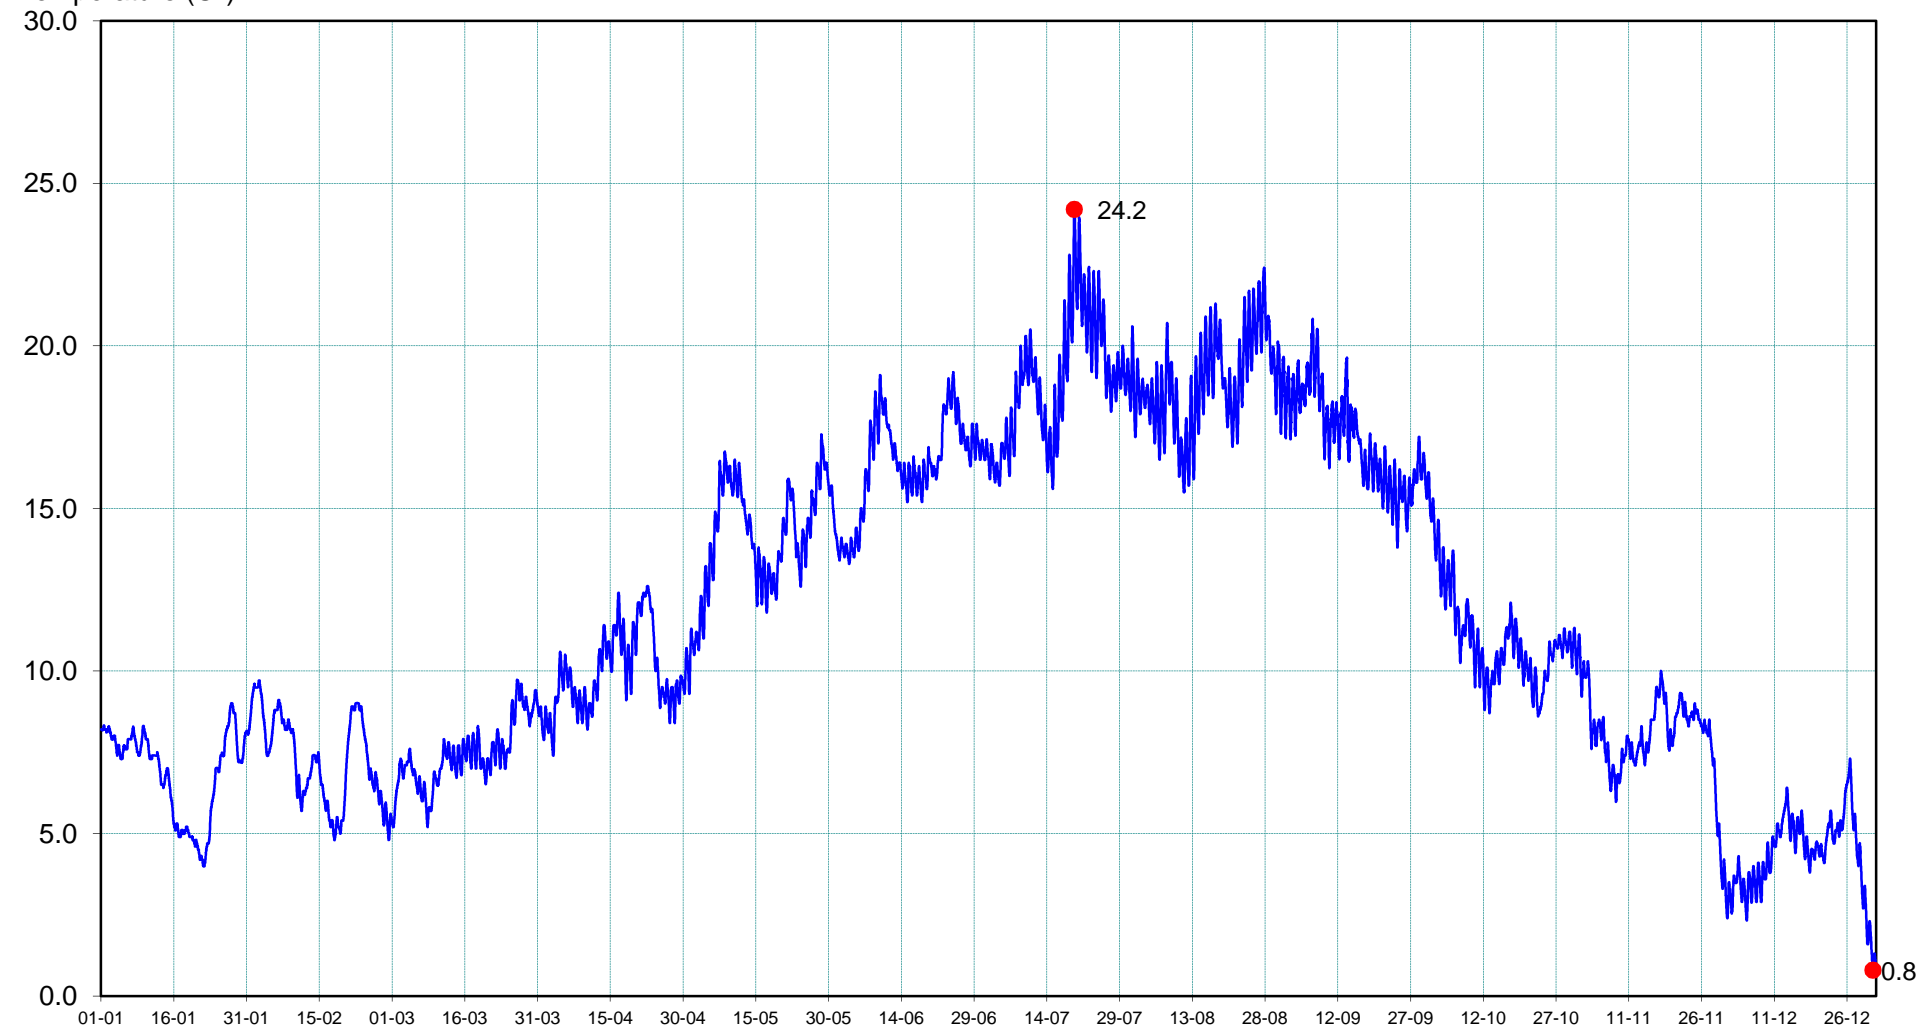

M3060910

La Mayenne à AMBRIERES (Cigné)

2016

Température (C°)

du 01/01/2016 00:10 ( 8.2 ) au 01/01/2017 00:00 ( 0.8 )

T°min le 31/12/2016 08:10 ( 0.8 )

T°max le 19/07/2016 15:40 ( 24.2 )