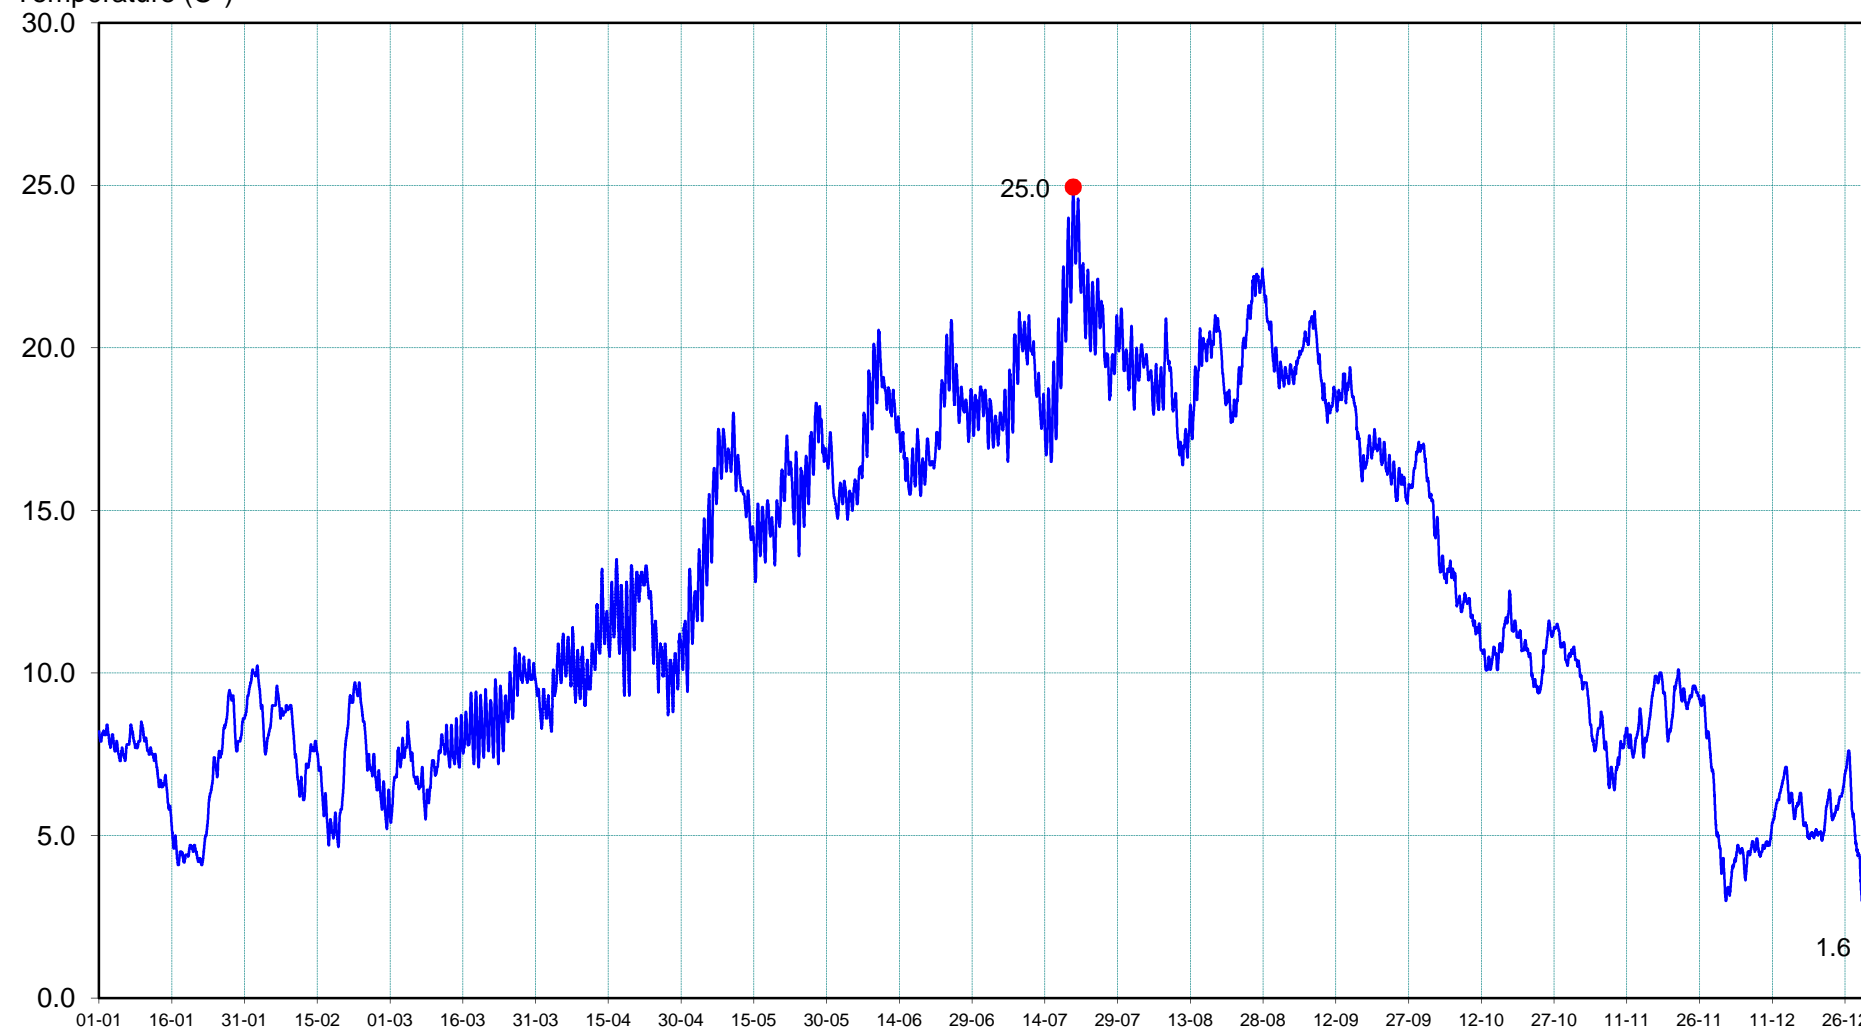

M3423010

La Jouanne à FORCE

2016

Température (C°)

du 01/01/2016 00:10 ( 8.2 ) au 01/01/2017 00:00 ( 1.6 )

T°min le 31/12/2016 23:20 ( 1.6 )

T°max le 19/07/2016 21:20 ( 25.0 )