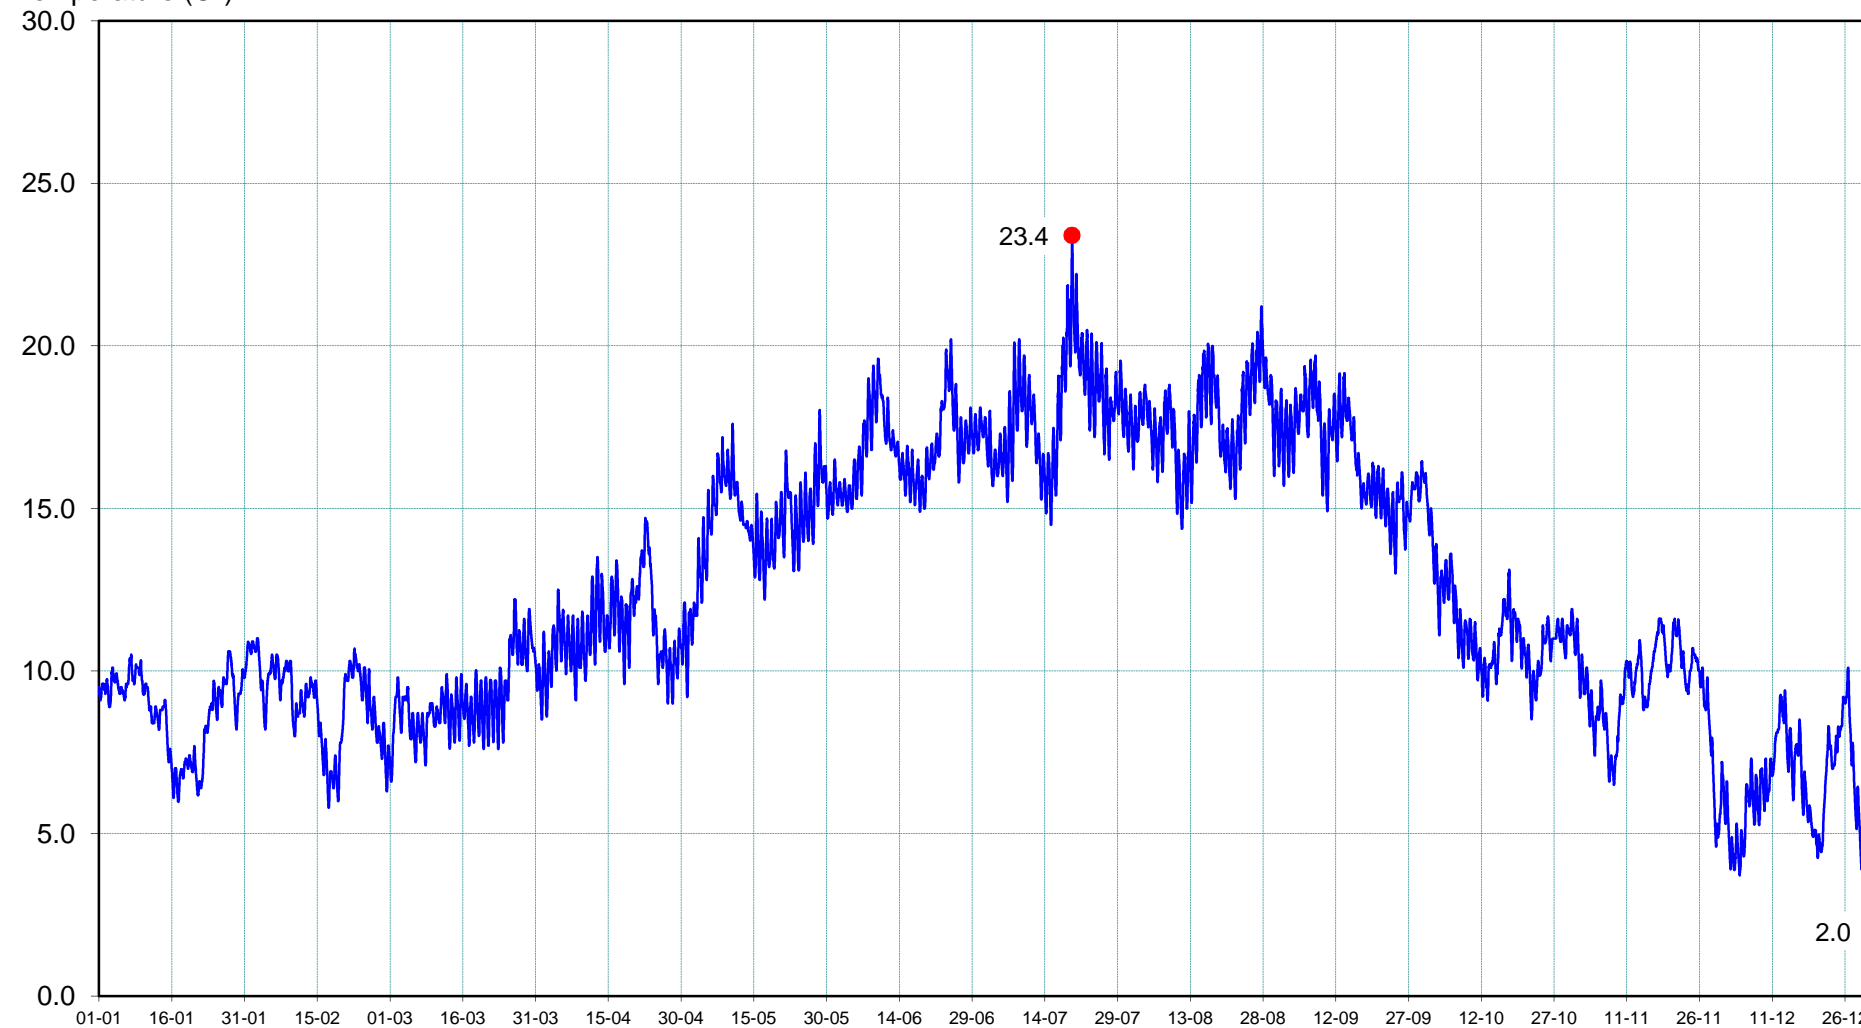

M8124010

L'Issoire à ST PHILBERT DE B. (La Tribouille)

2016

Température (C°)

du 01/01/2016 00:10 (9.5) au 01/01/2017 00:00 (2.0)

T°min le 01/01/2017 00:00 (2.0)

T°max le 19/07/2016 15:10 (23.4)