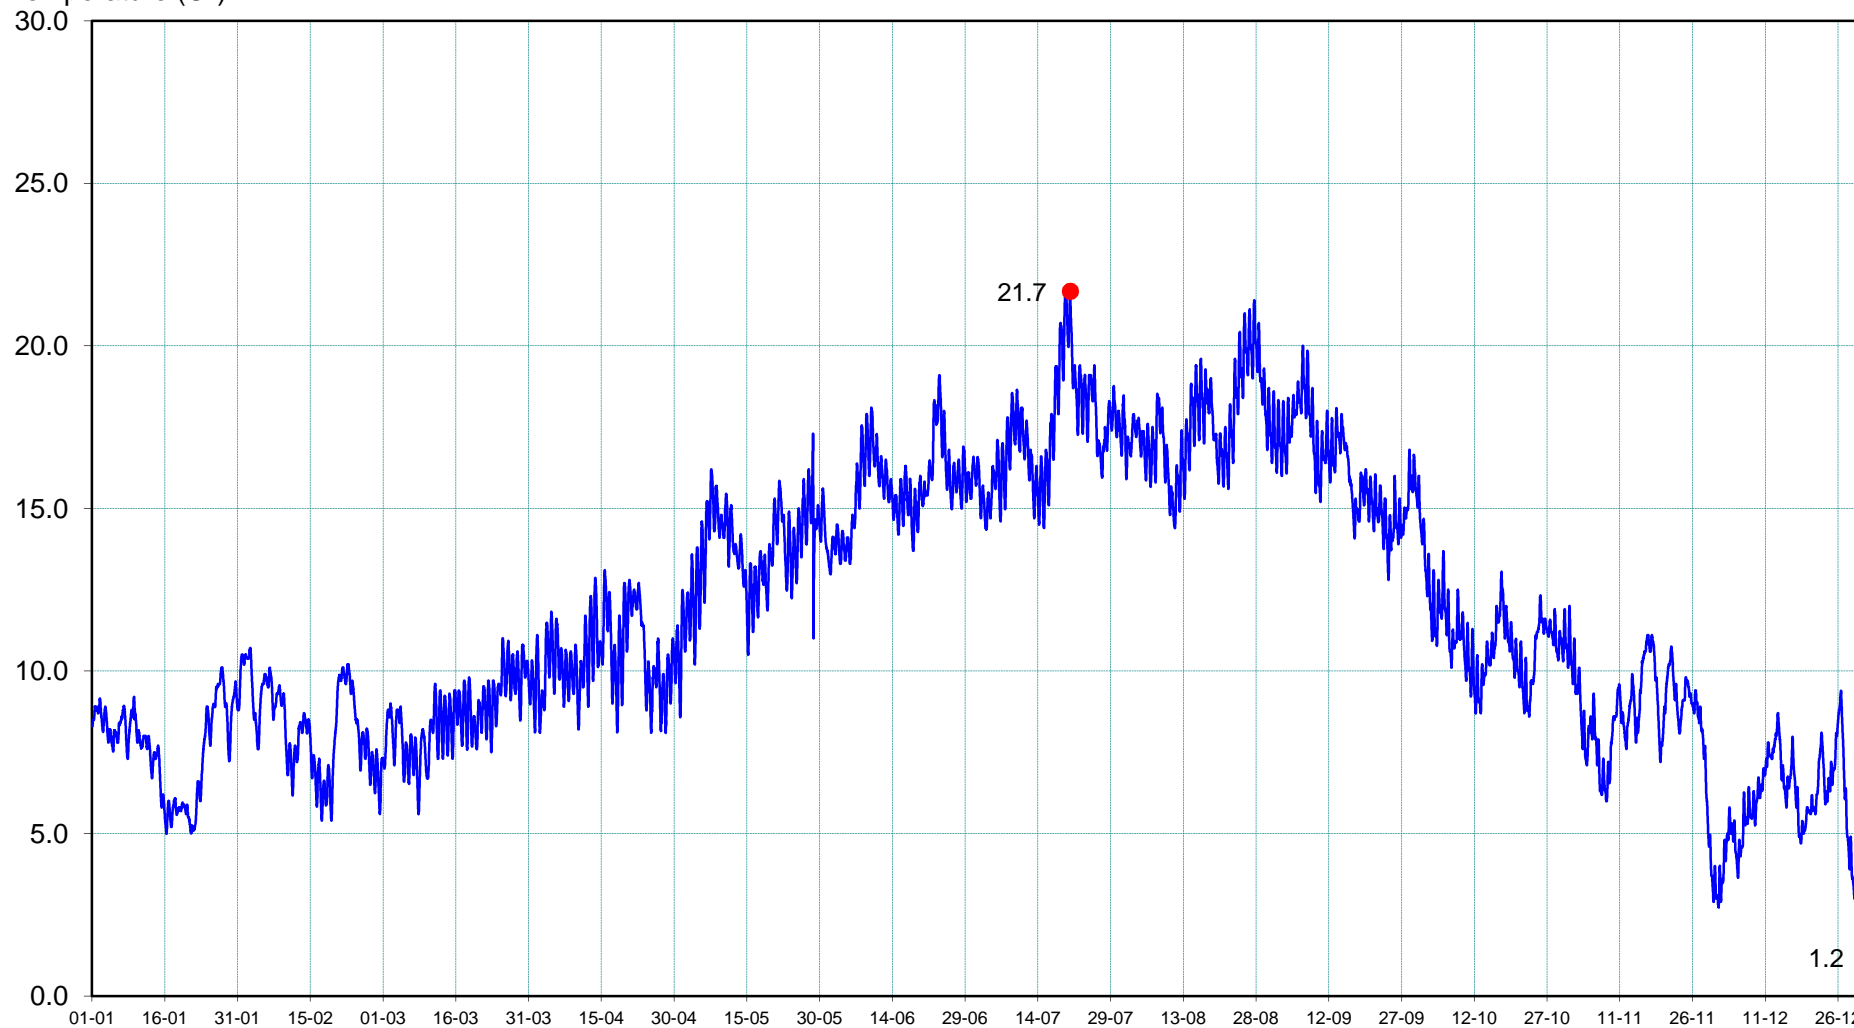

M3313010

L'Ernée à ERNEE (Le Vasseau)

2016

Température (C°)

du 01/01/2016 00:10 (8.3) au 01/01/2017 00:00 (1.2)

T°min le 31/12/2016 23:20 (1.2)

T°max le 20/07/2016 16:50 (21.7)