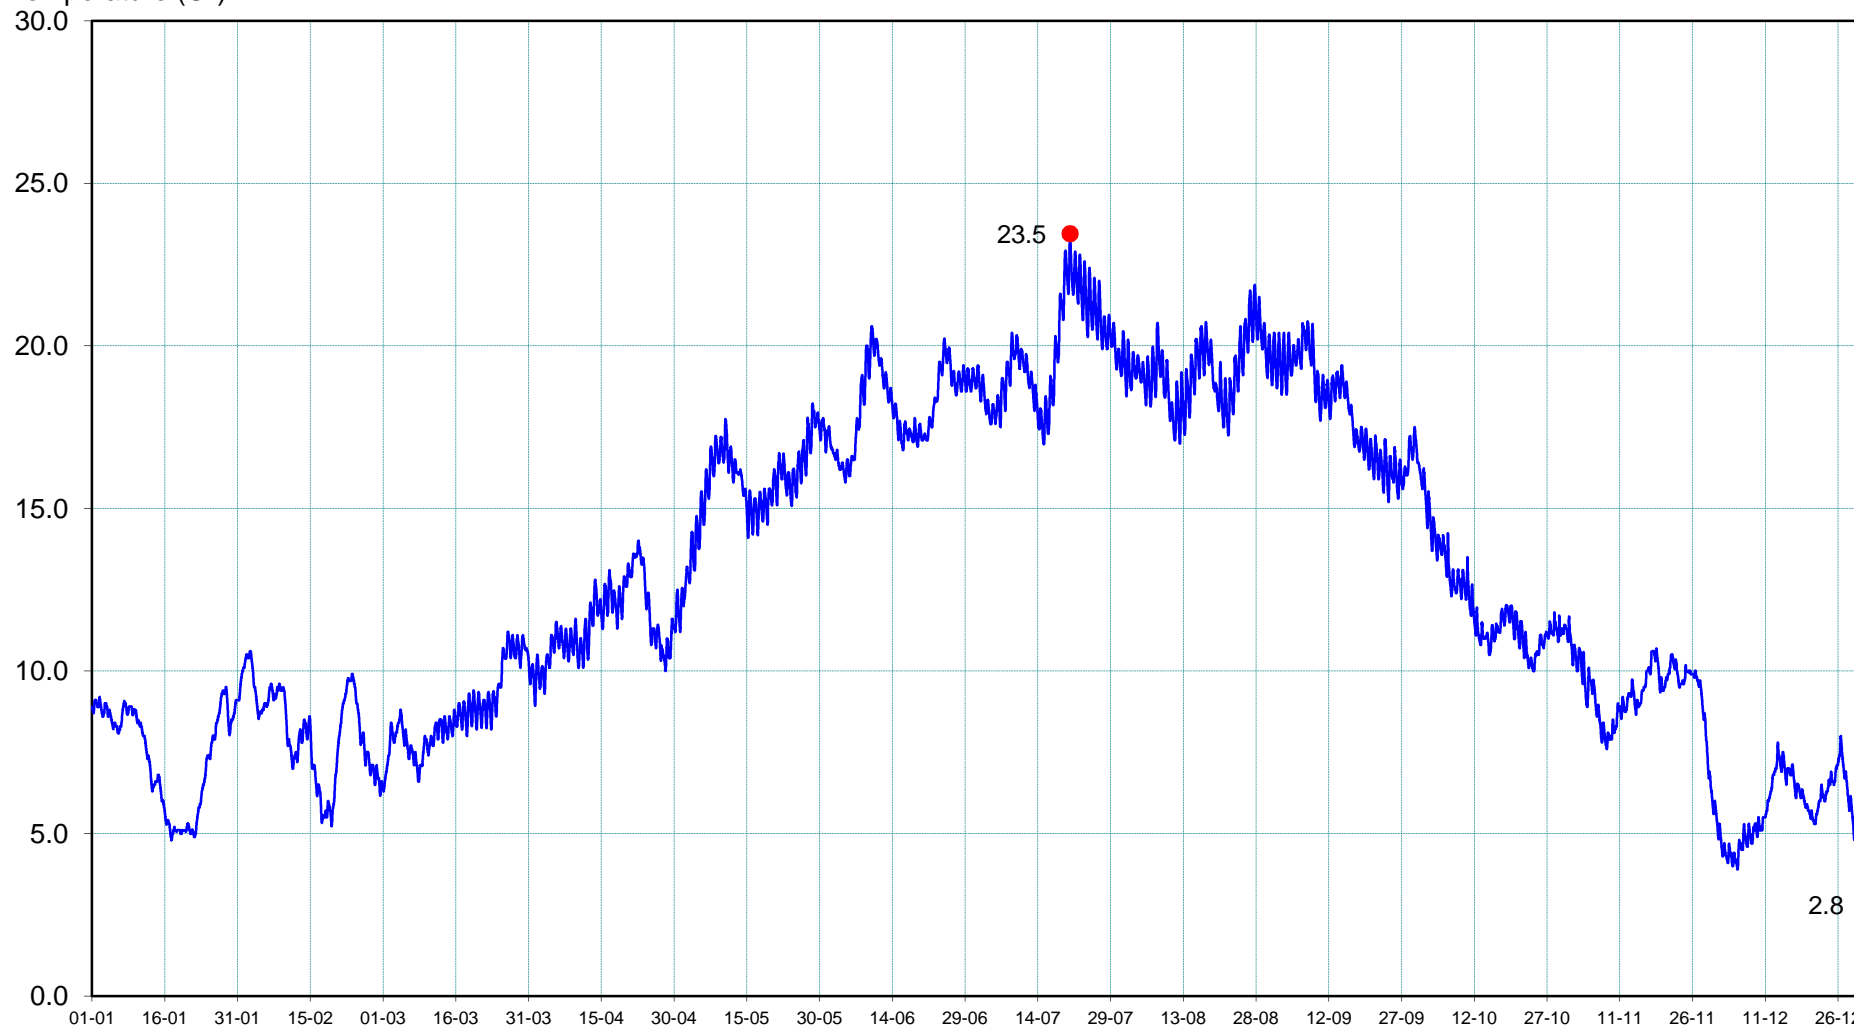

M6333020

L'Erdre à NORT SUR ERDRE (Vault)

2016

Température (C°)

du 01/01/2016 00:10 (8.9) au 01/01/2017 00:00 (2.9)

T°min le 31/12/2016 23:20 (2.8)

T°max le 20/07/2016 15:20 (23.5)