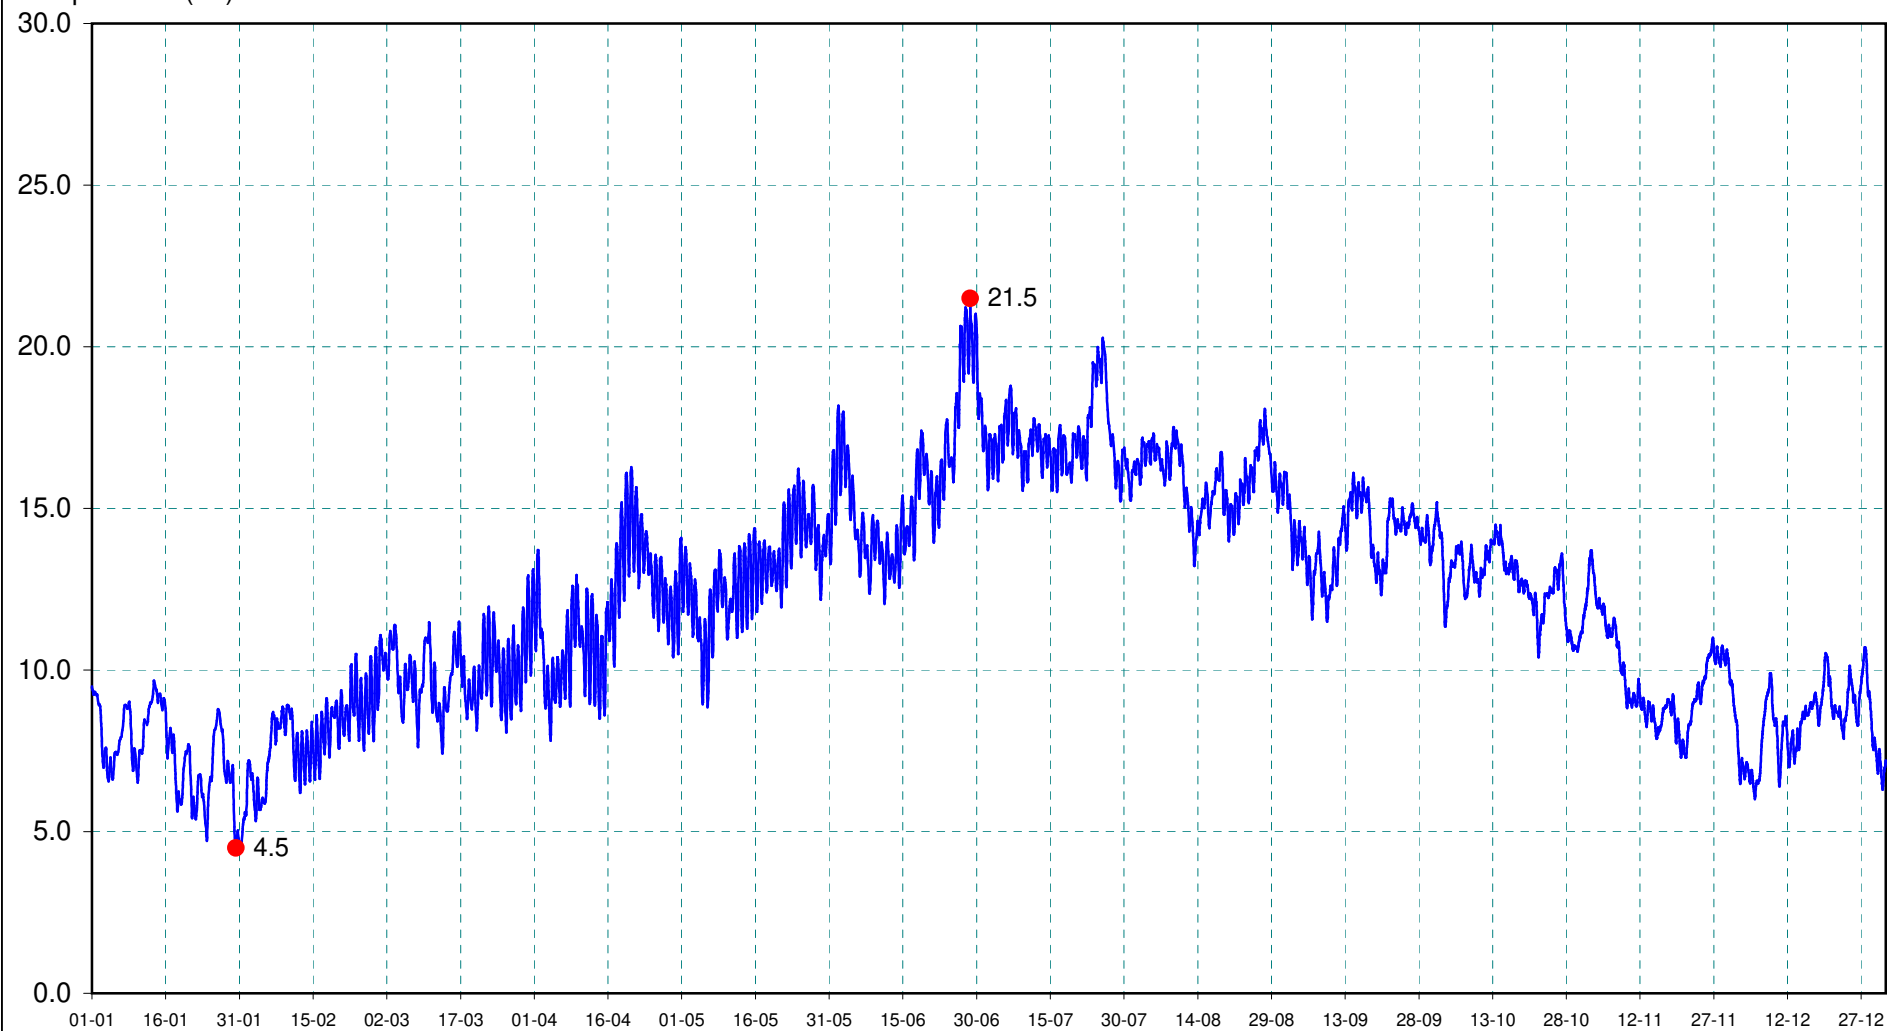

M0613010

L'Erve à VOUTRE (La Crousille)

2019

Température (C°)

du 01/01/2019 00:10 ( 9.5 ) au 01/01/2020 00:00 ( 7.2 )

T°min le 30/01/2019 07:45 ( 4.5 )

T°max le 28/06/2019 17:25 ( 21.5 )