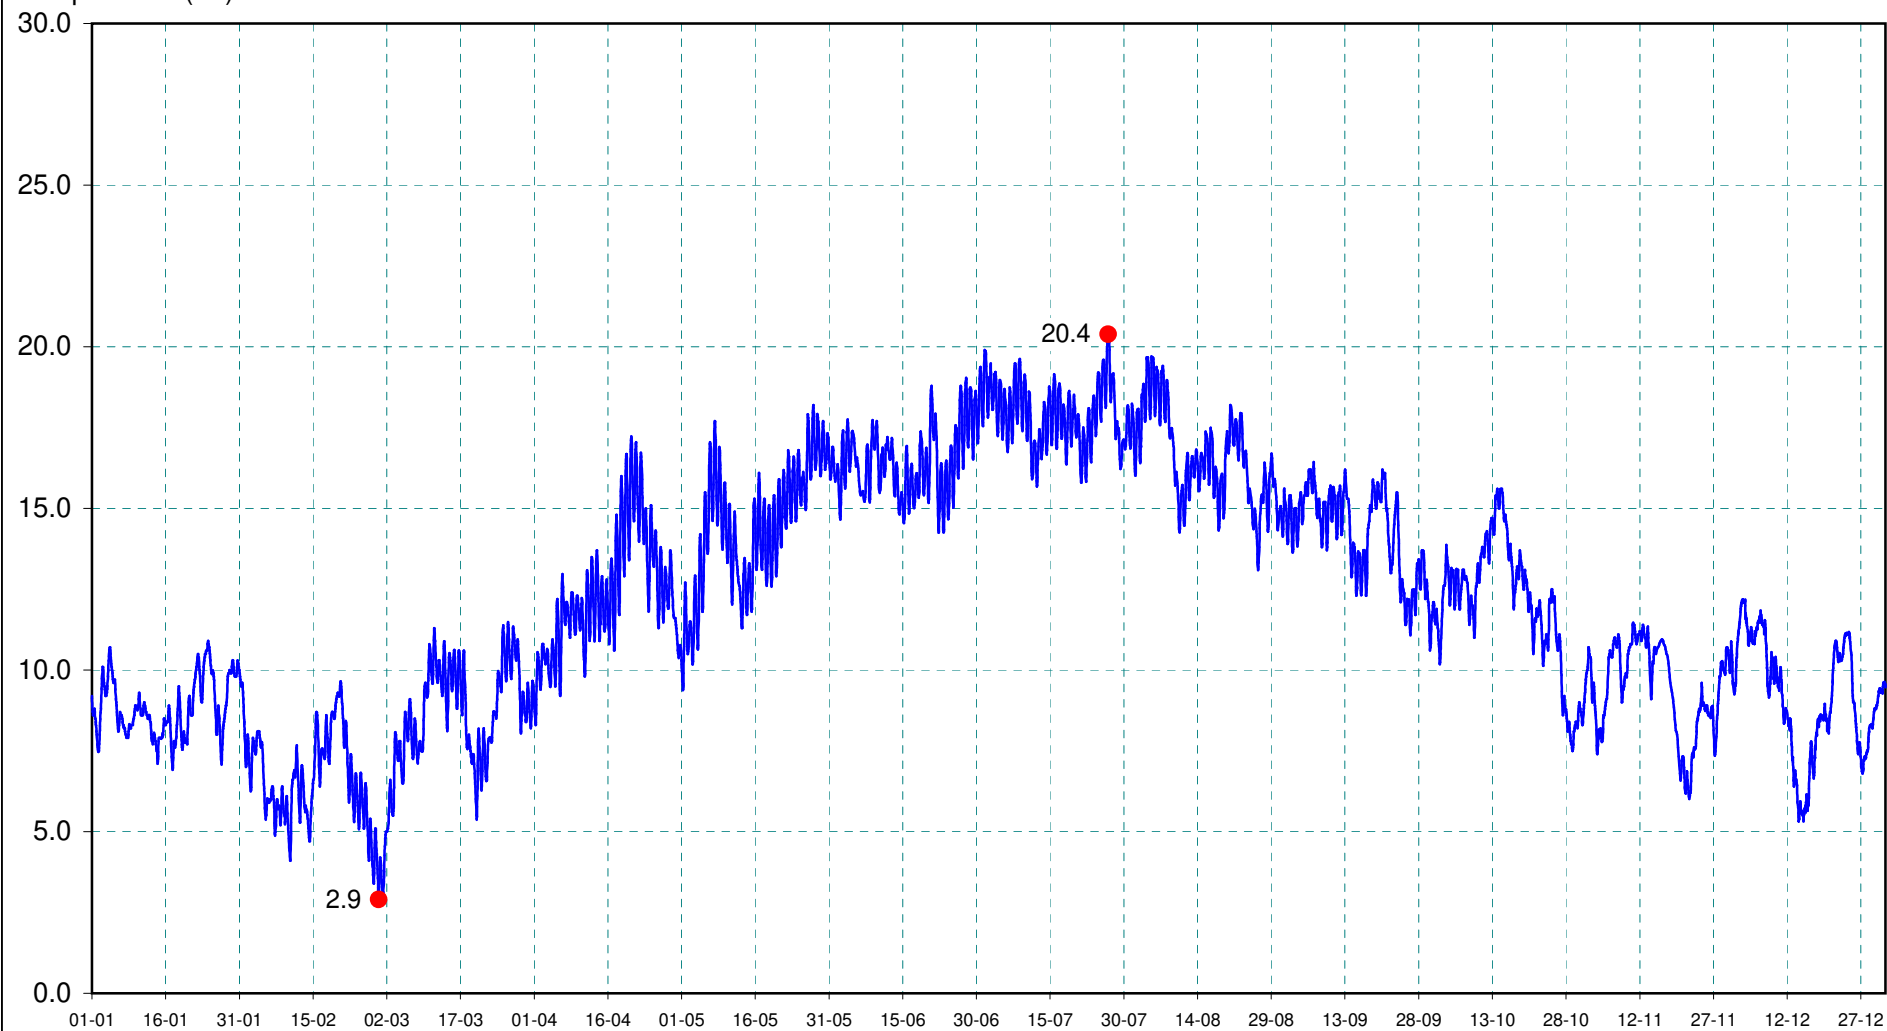

M0613010

L'Erve à VOUTRE (La Crousille)

2018

Température (C°)

du 01/01/2018 00:10 (9.2) au 01/01/2019 00:00 (9.5)

T°min le 28/02/2018 08:40 (2.9)

T°max le 26/07/2018 20:45 (20.4)