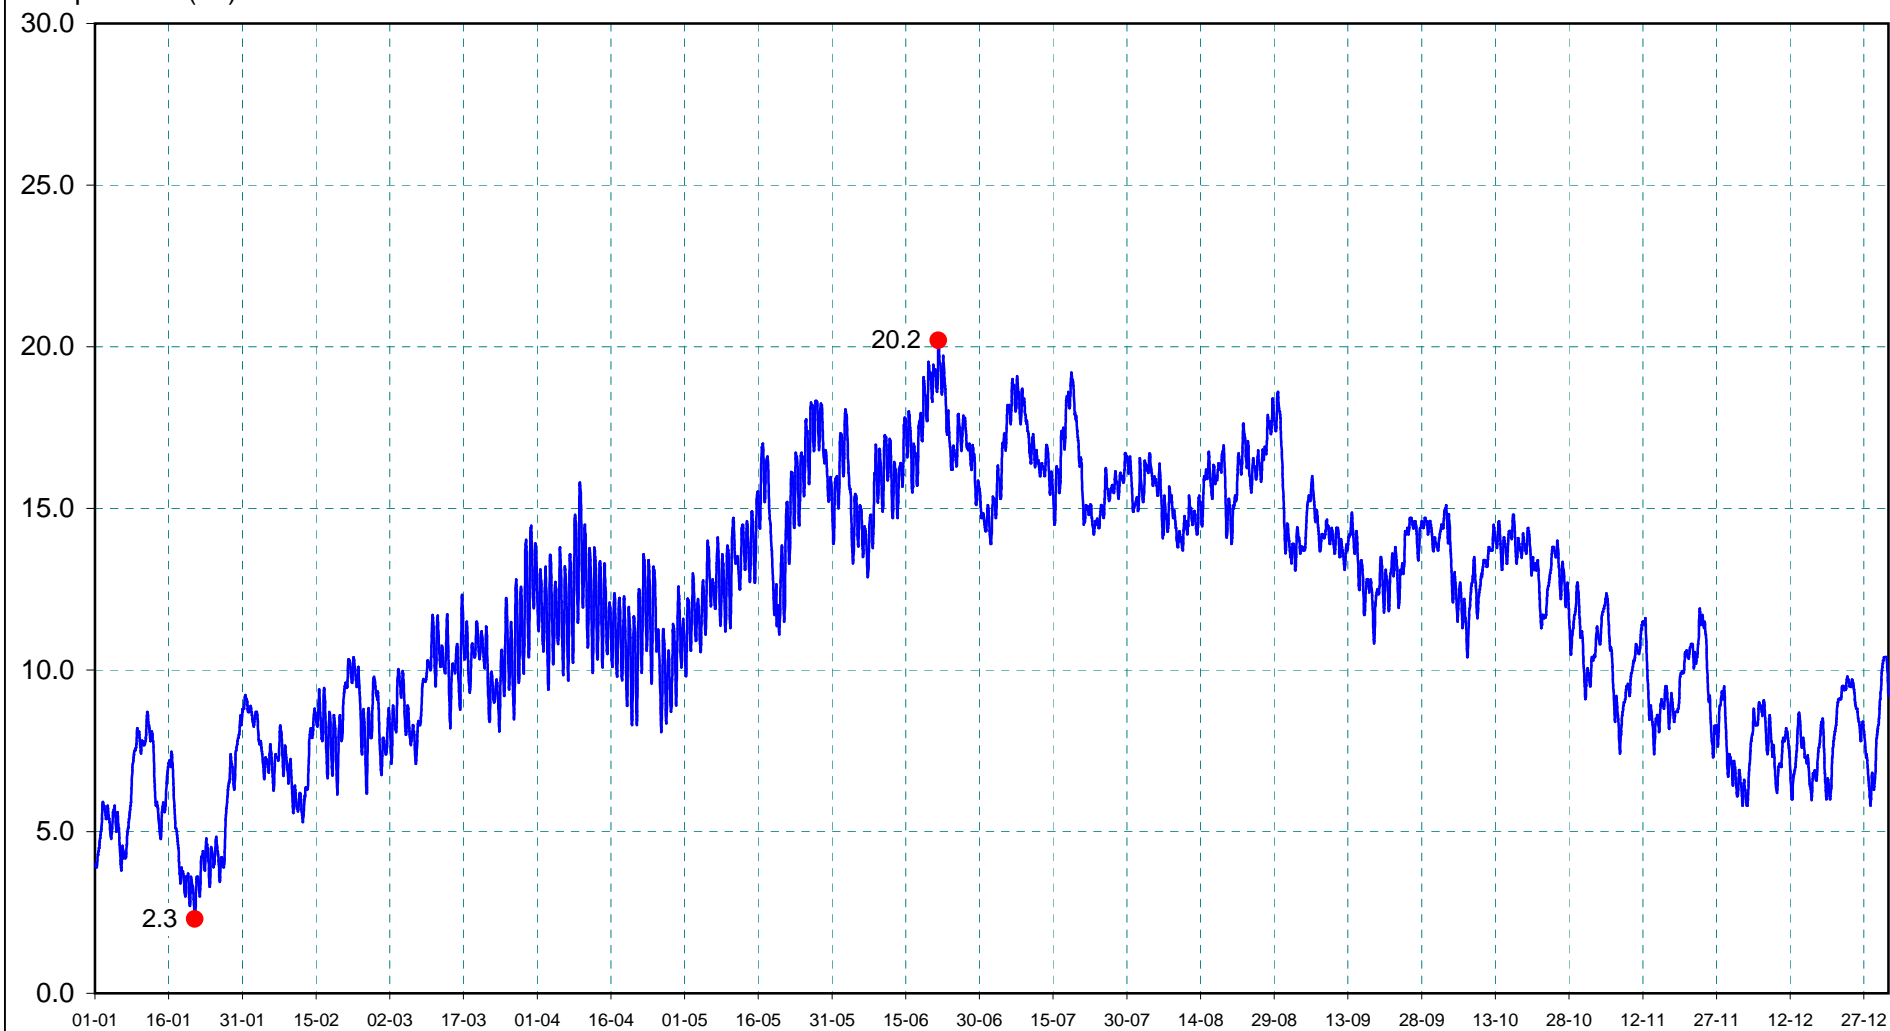

M0613010

L'Erve à VOUTRE (La Crousille)

2017

Température (C°)

du 01/01/2017 00:10 ( 4.0 ) au 01/01/2018 00:00 ( 9.2 )

T°min le 21/01/2017 08:10 ( 2.3 )

T°max le 21/06/2017 15:40 ( 20.2 )