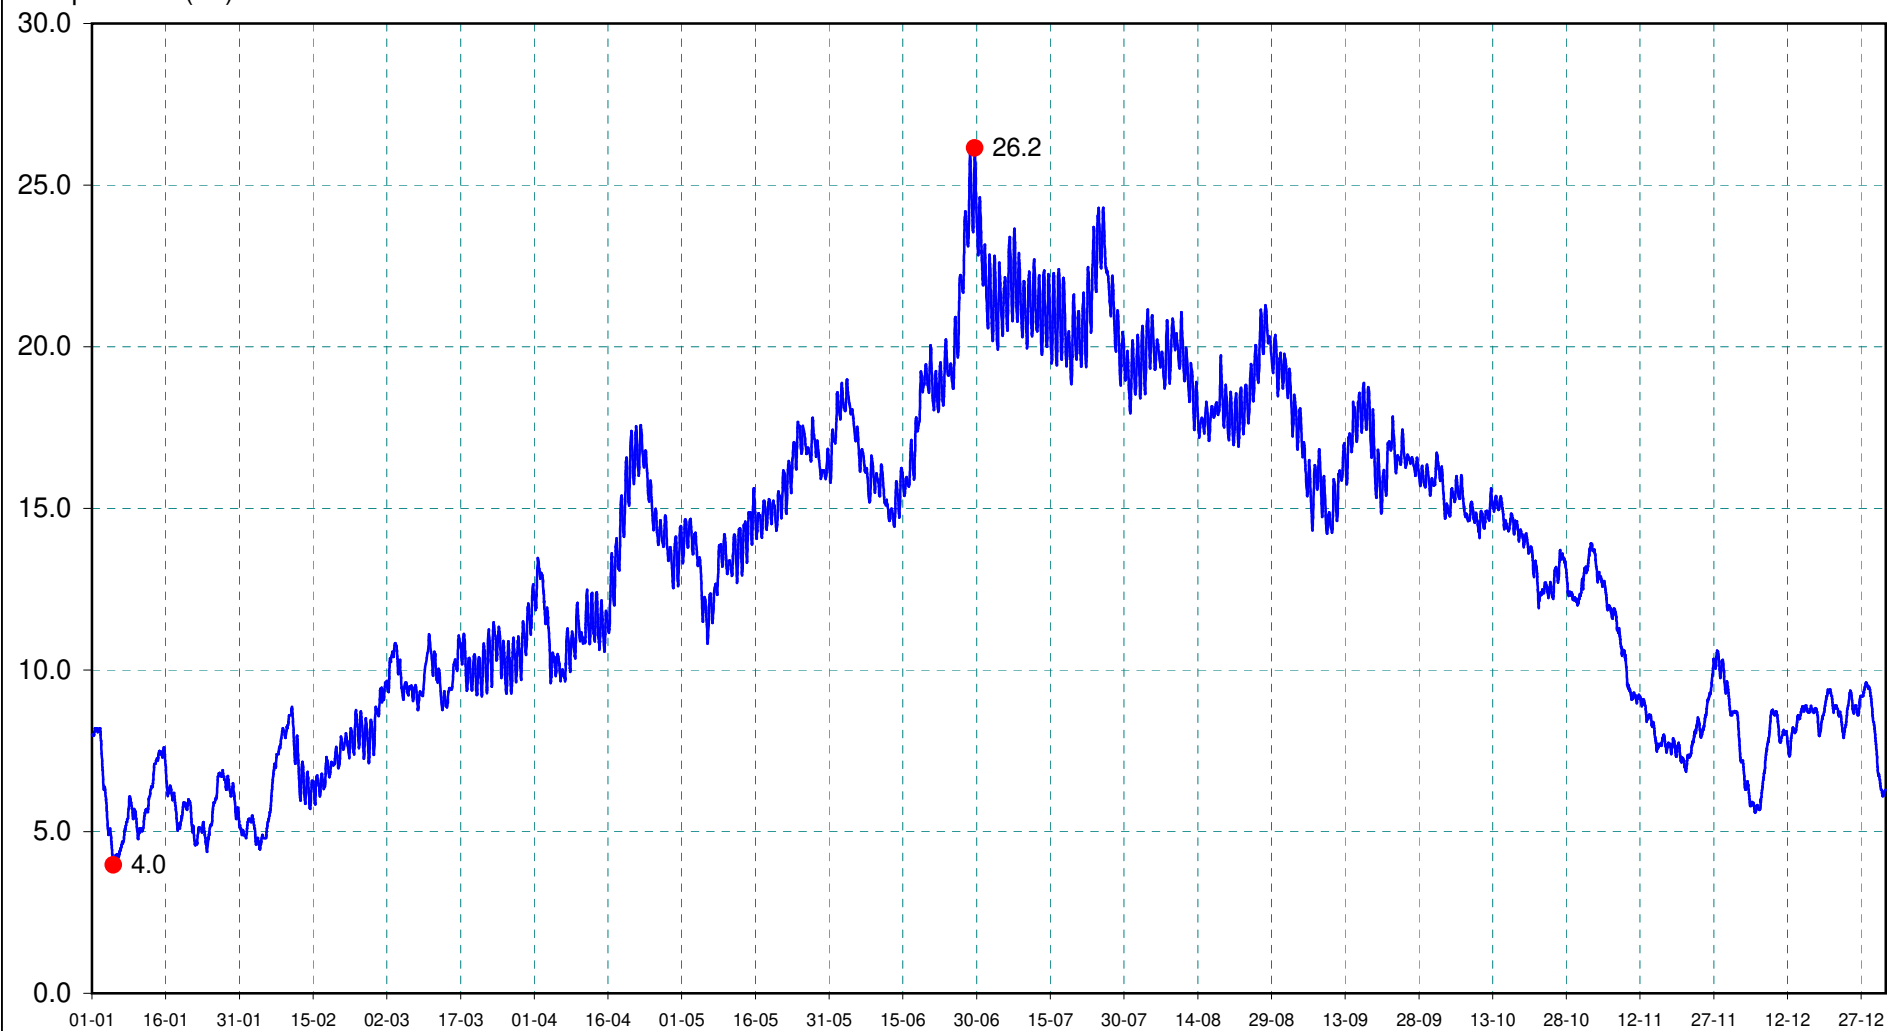

M6333020

L'Erdre à NORT SUR ERDRE (Vault)

2019

Température (C°)

du 01/01/2019 00:10 (8.0) au 01/01/2020 00:00 (6.3)

T°min le 05/01/2019 09:40 (4.0)

T°max le 29/06/2019 15:30 (26.2)