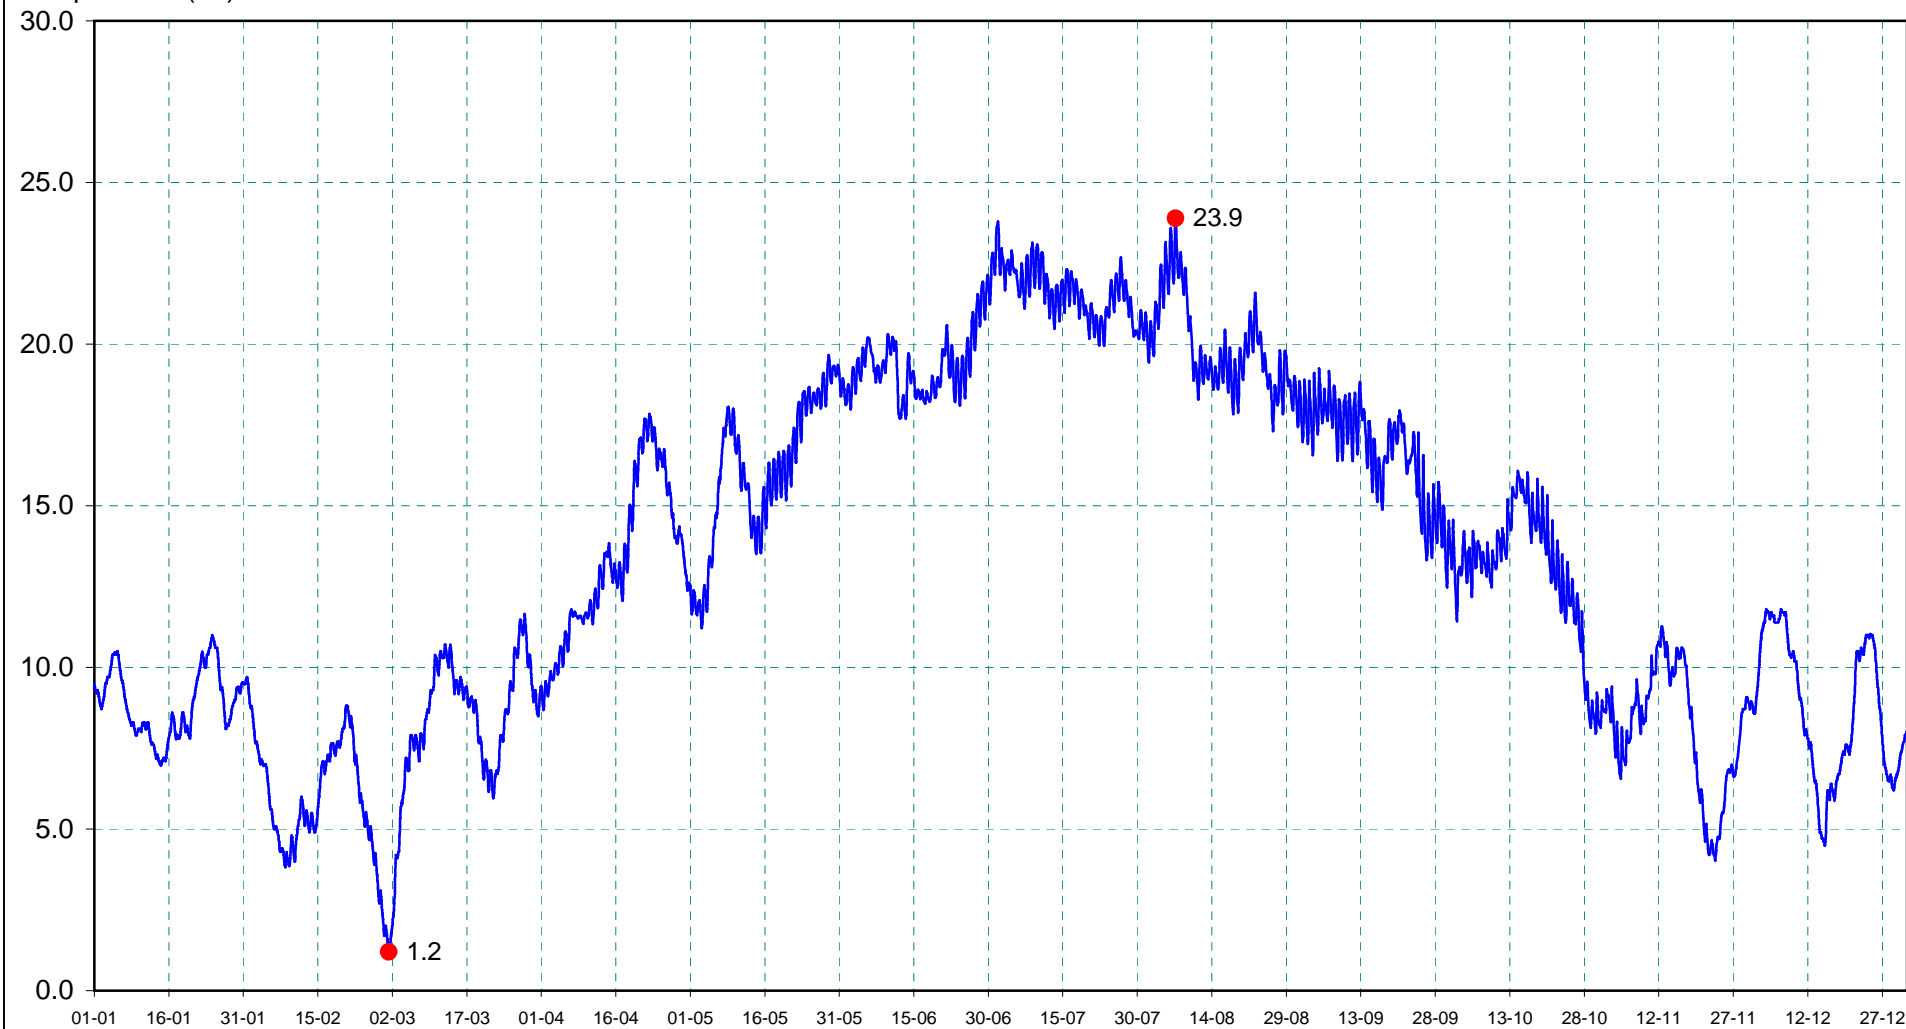

M6333020

L'Erdre à NORT SUR ERDRE (Vault)

2018

Température (C°)

du 01/01/2018 00:10 ( 9.5 ) au 01/01/2019 00:00 ( 8.0 )

T°min le 01/03/2018 07:10 ( 1.2 )

T°max le 06/08/2018 16:40 ( 23.9 )