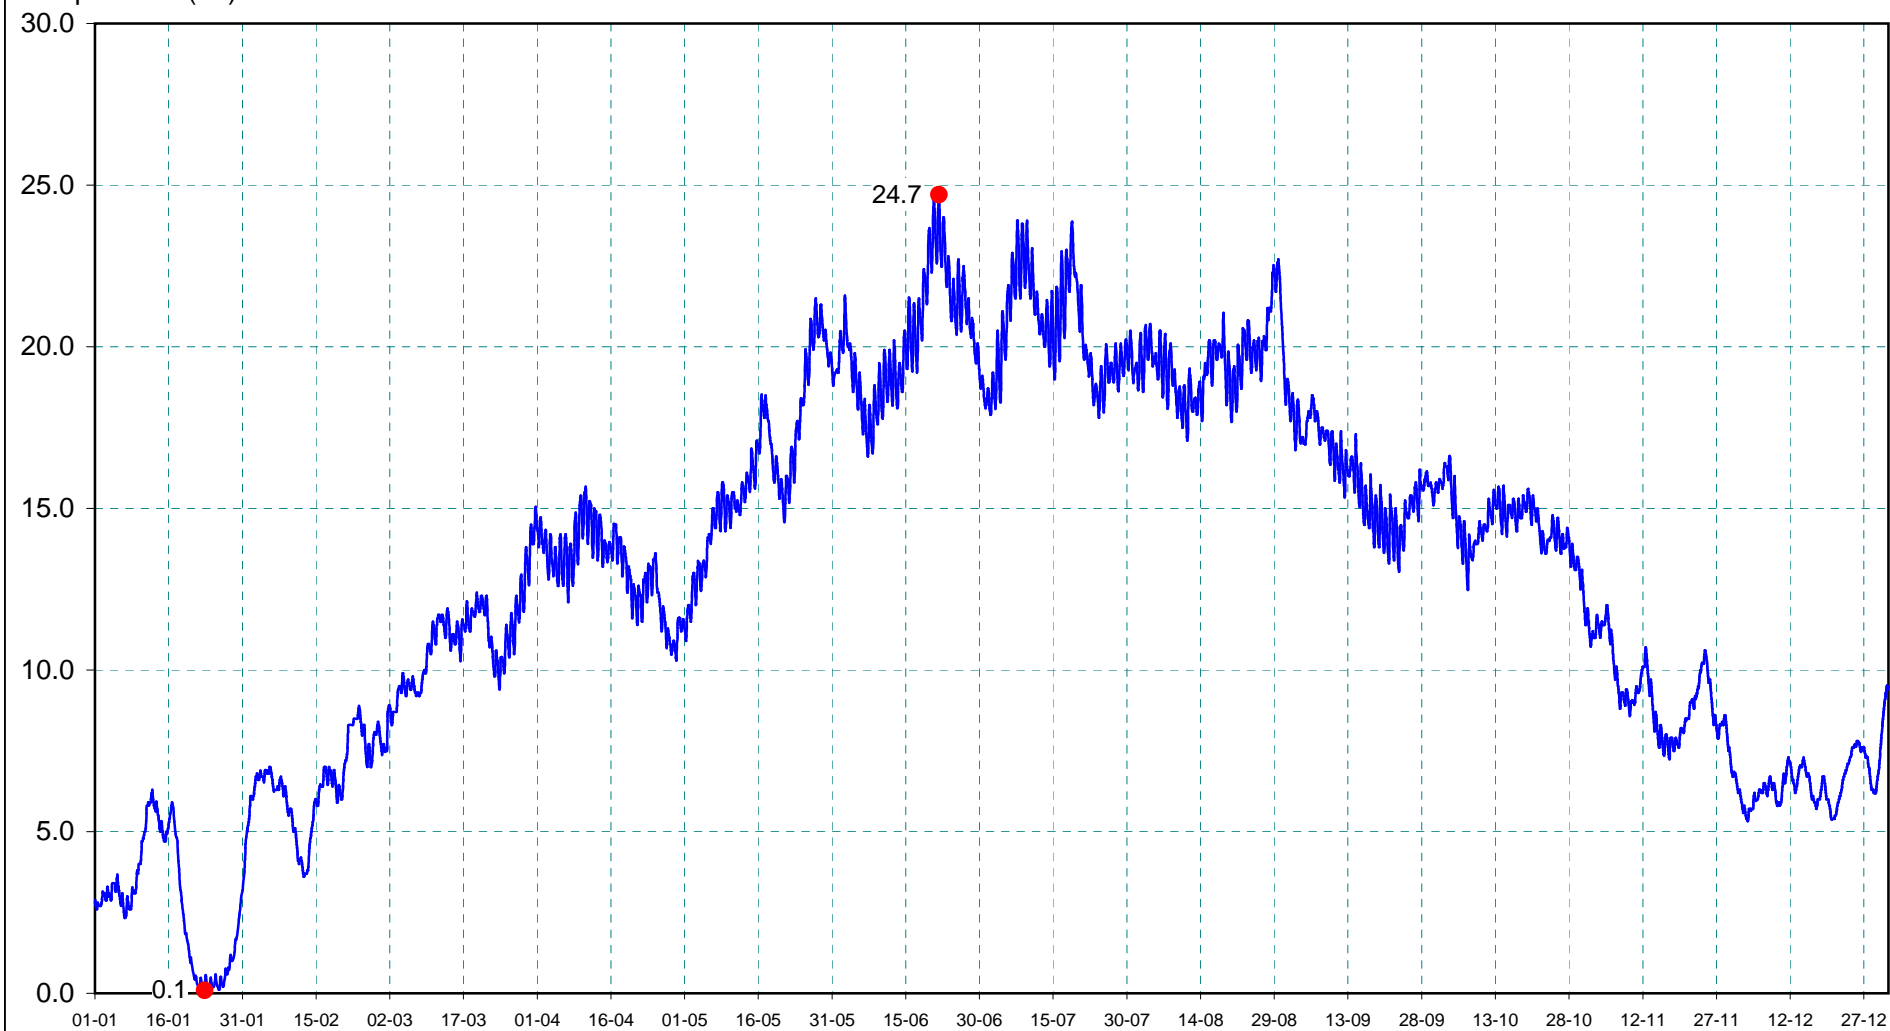

M6333020

L'Erdre à NORT SUR ERDRE (Vault)

2017

Température (C°)

du 01/01/2017 00:10 (2.8) au 01/01/2018 00:00 (9.4)

T°min le 23/01/2017 08:30 (0.1)

T°max le 21/06/2017 19:10 (24.7)