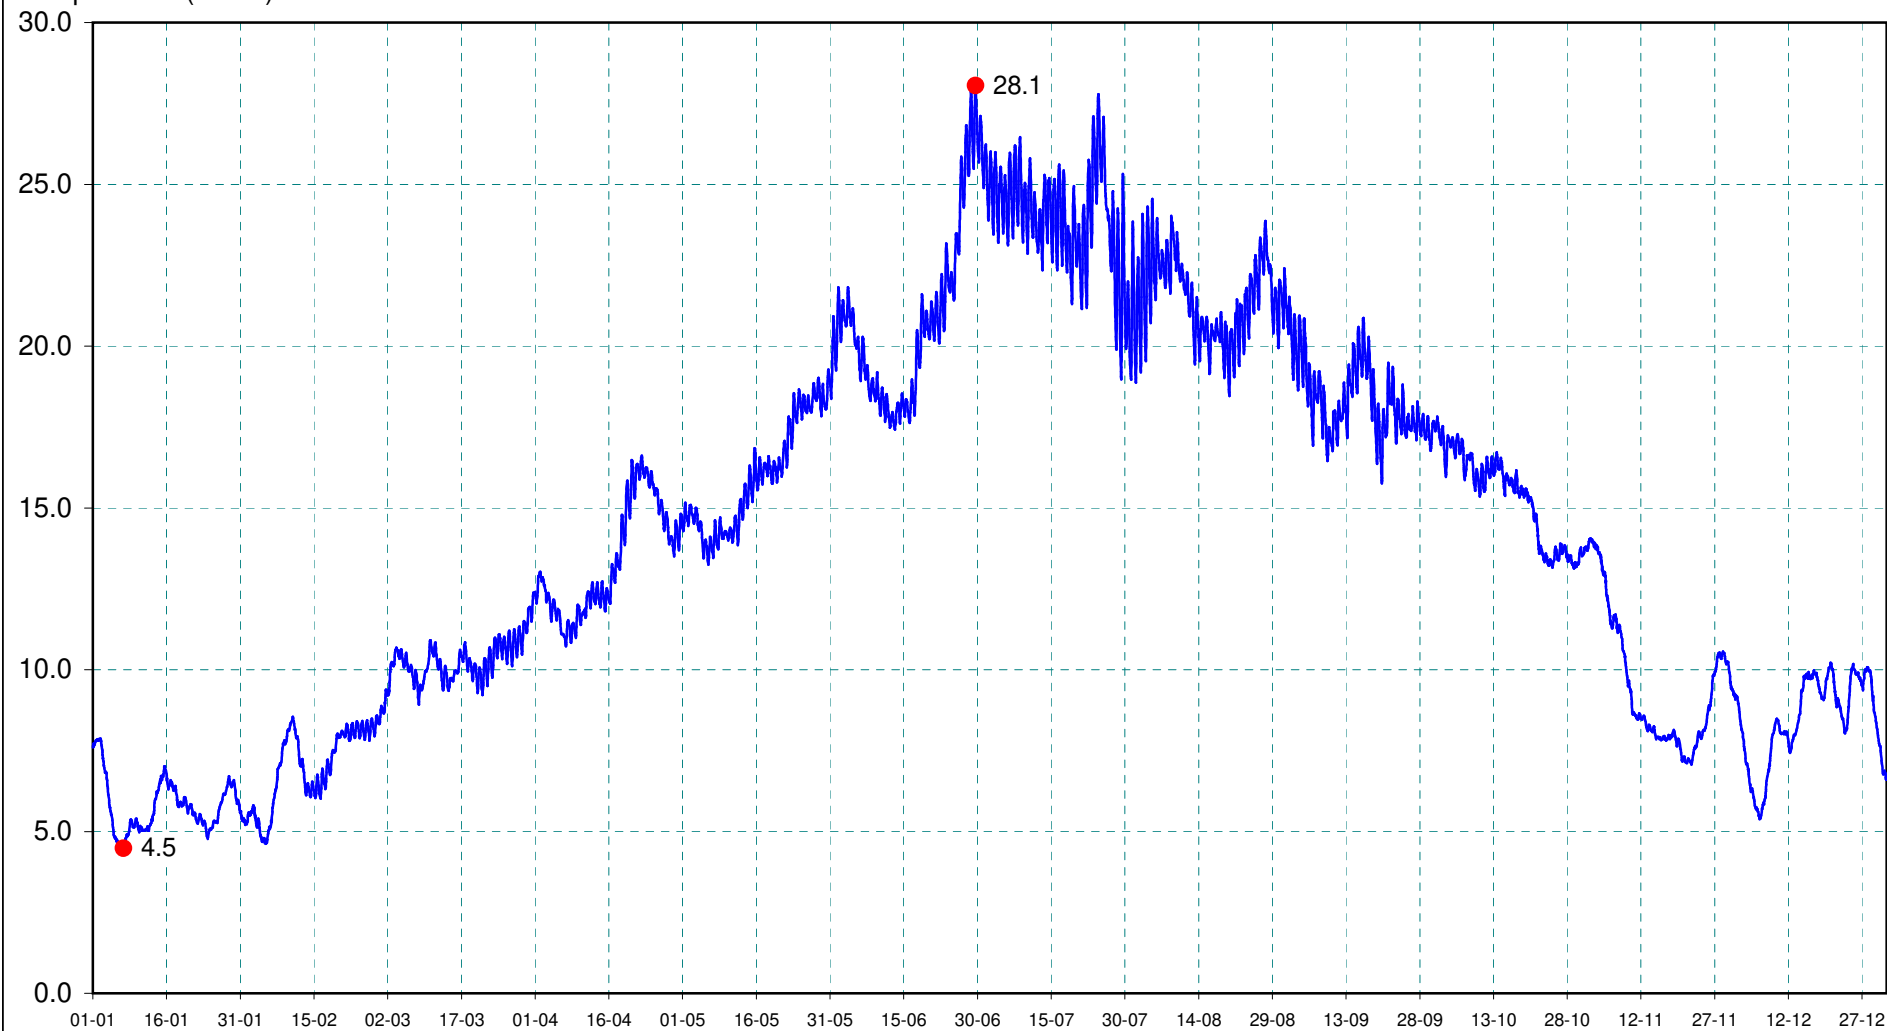

M7112410

La Sèvre Nantaise à TIFFAUGES

2019

Température (C°/10)

du 01/01/2019 00:10 ( 7.6 ) au 01/01/2020 00:00 ( 6.6 )

T°min le 07/01/2019 07:00 ( 4.5 )

T°max le 29/06/2019 15:25 ( 28.1 )