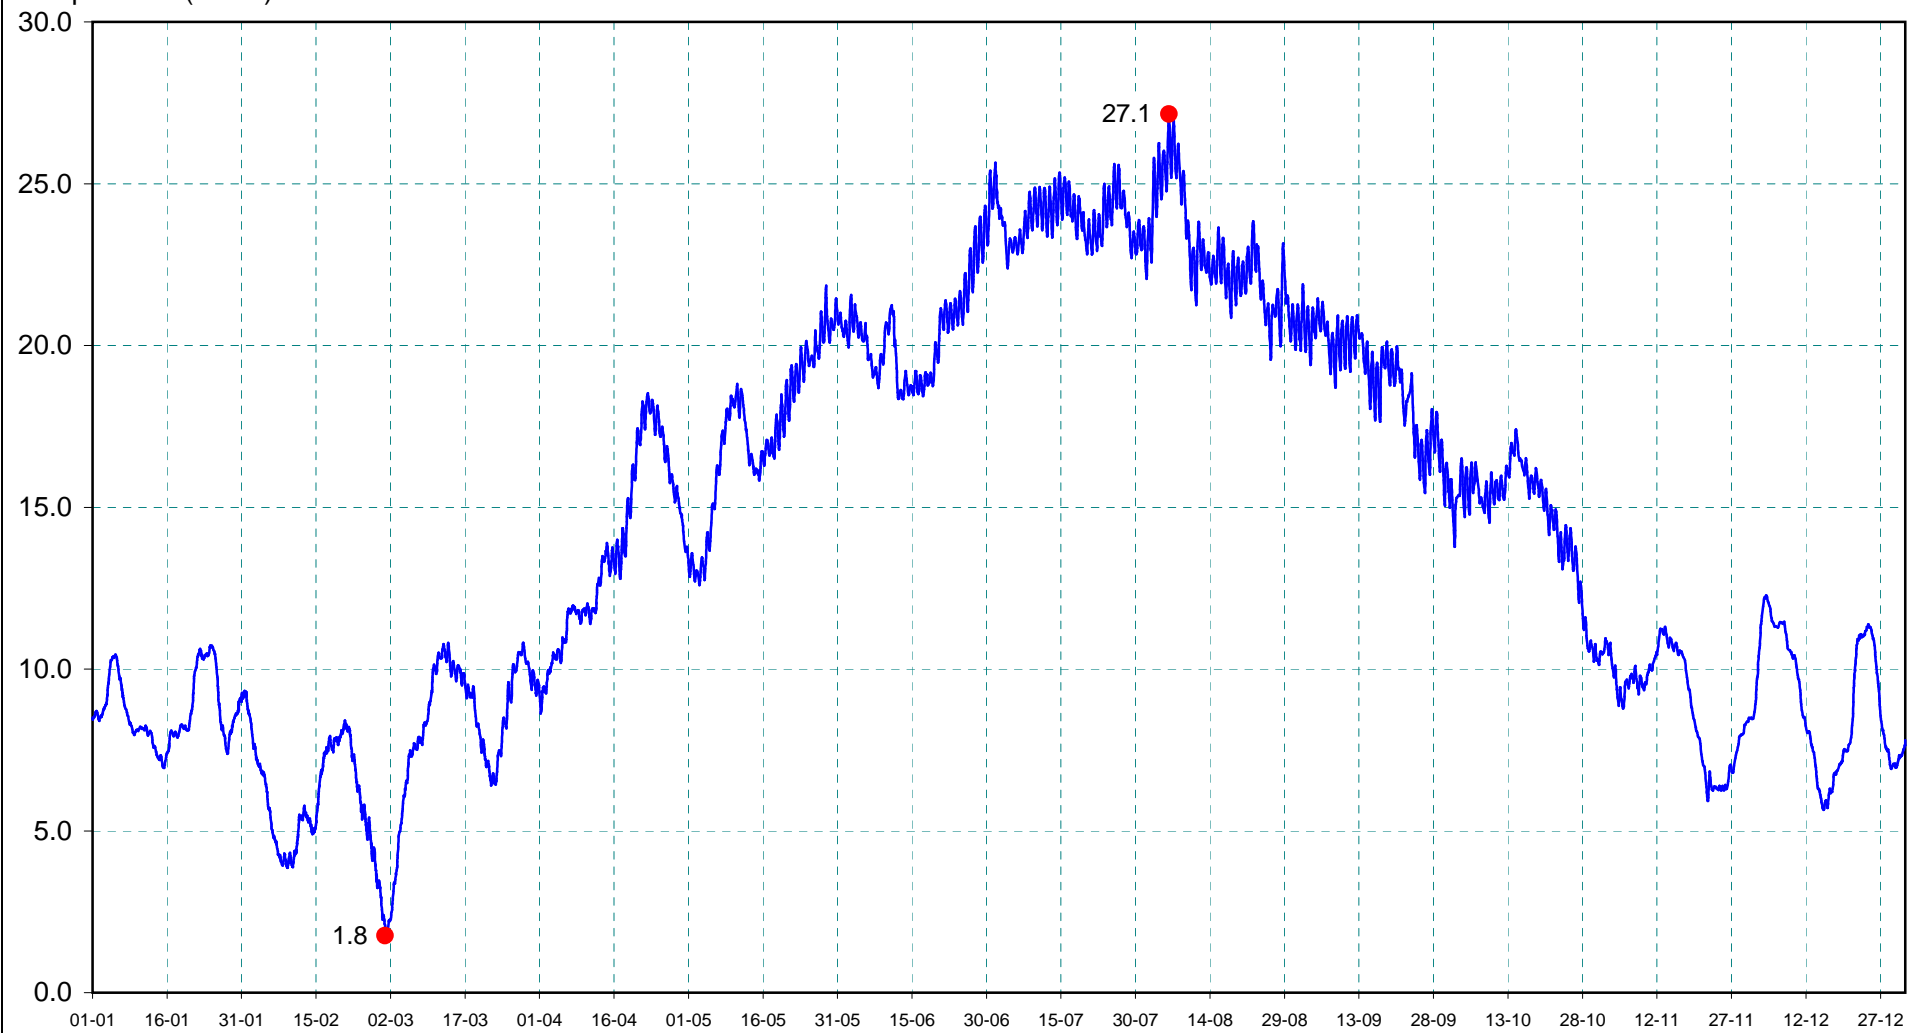

M7112410

La Sèvre Nantaise à TIFFAUGES

2018

Température (C°/10)

du 01/01/2018 00:10 ( 8.5 ) au 01/01/2019 00:00 ( 7.8 )

T°min le 28/02/2018 22:40 ( 1.8 )

T°max le 05/08/2018 17:55 ( 27.1 )