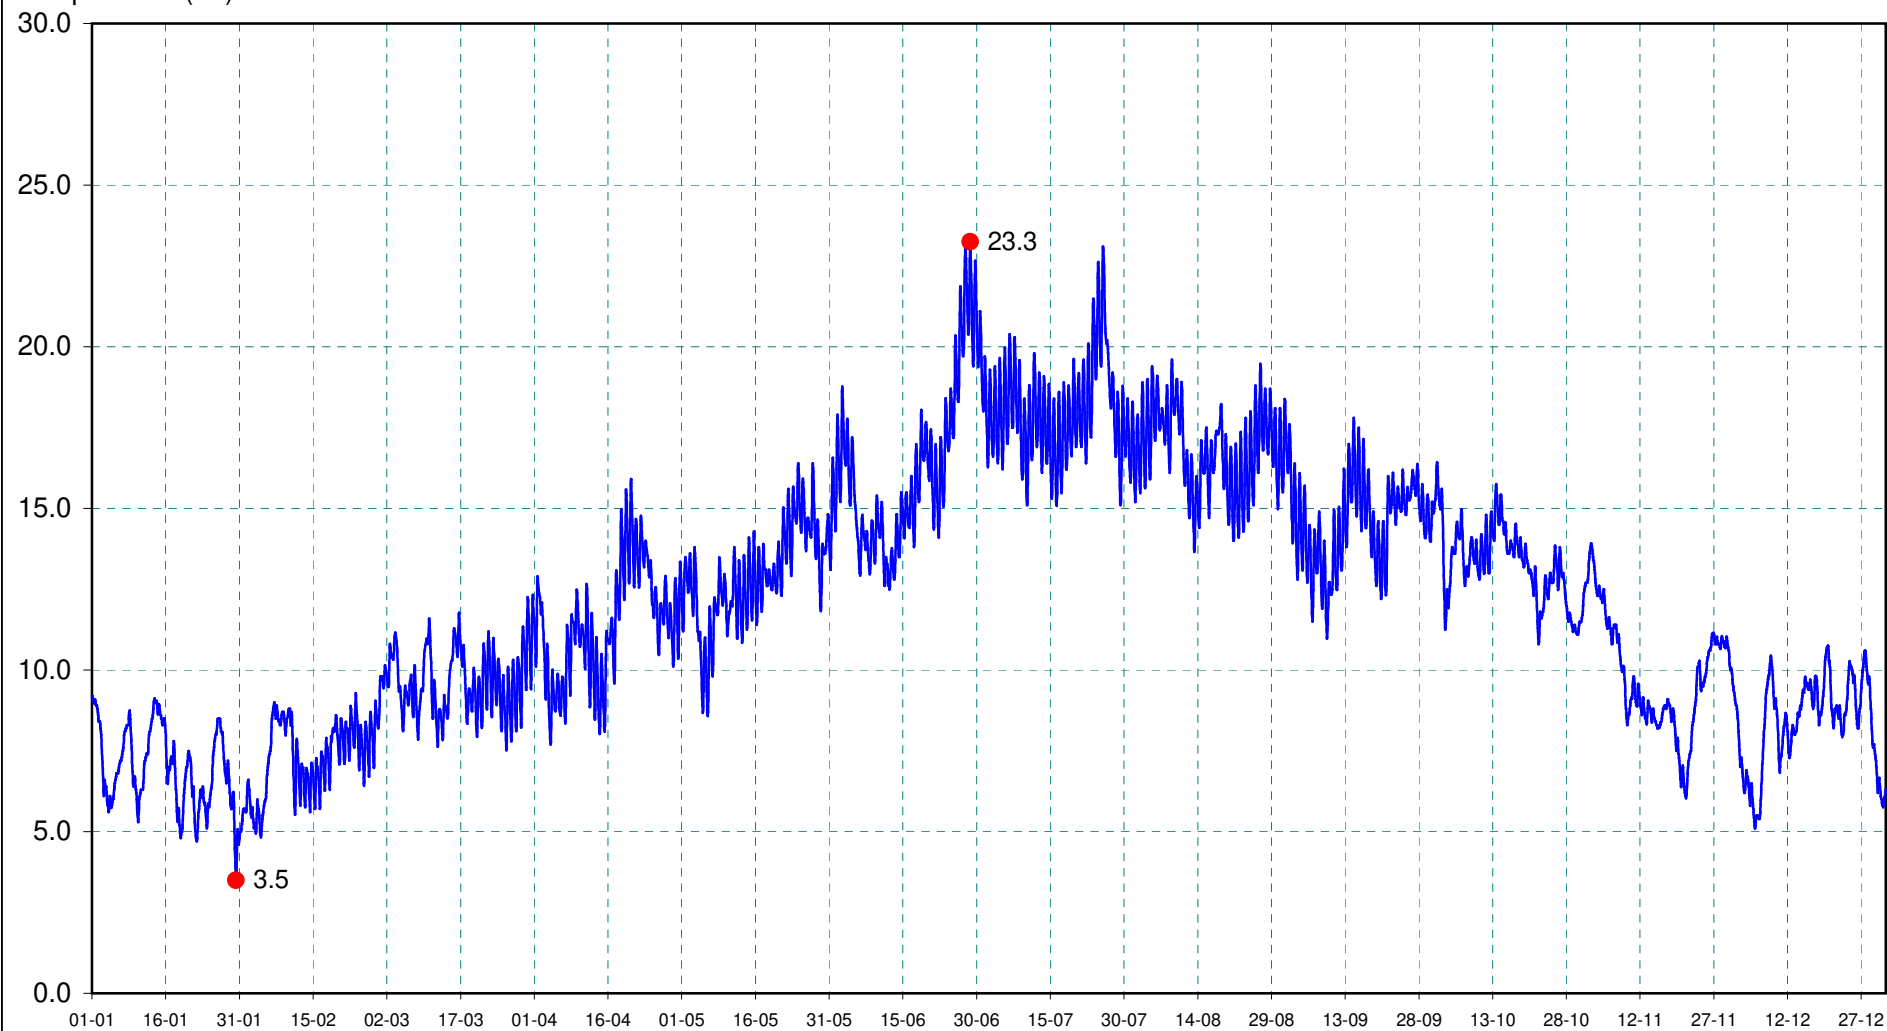

M1313010

La Veuve à ST PIERRE DU LOROUER

2019

Température (C°)

du 01/01/2019 00:10 (9.2) au 01/01/2020 00:00 (6.3)

T°min le 30/01/2019 07:30 (3.5)

T°max le 28/06/2019 17:20 (23.3)