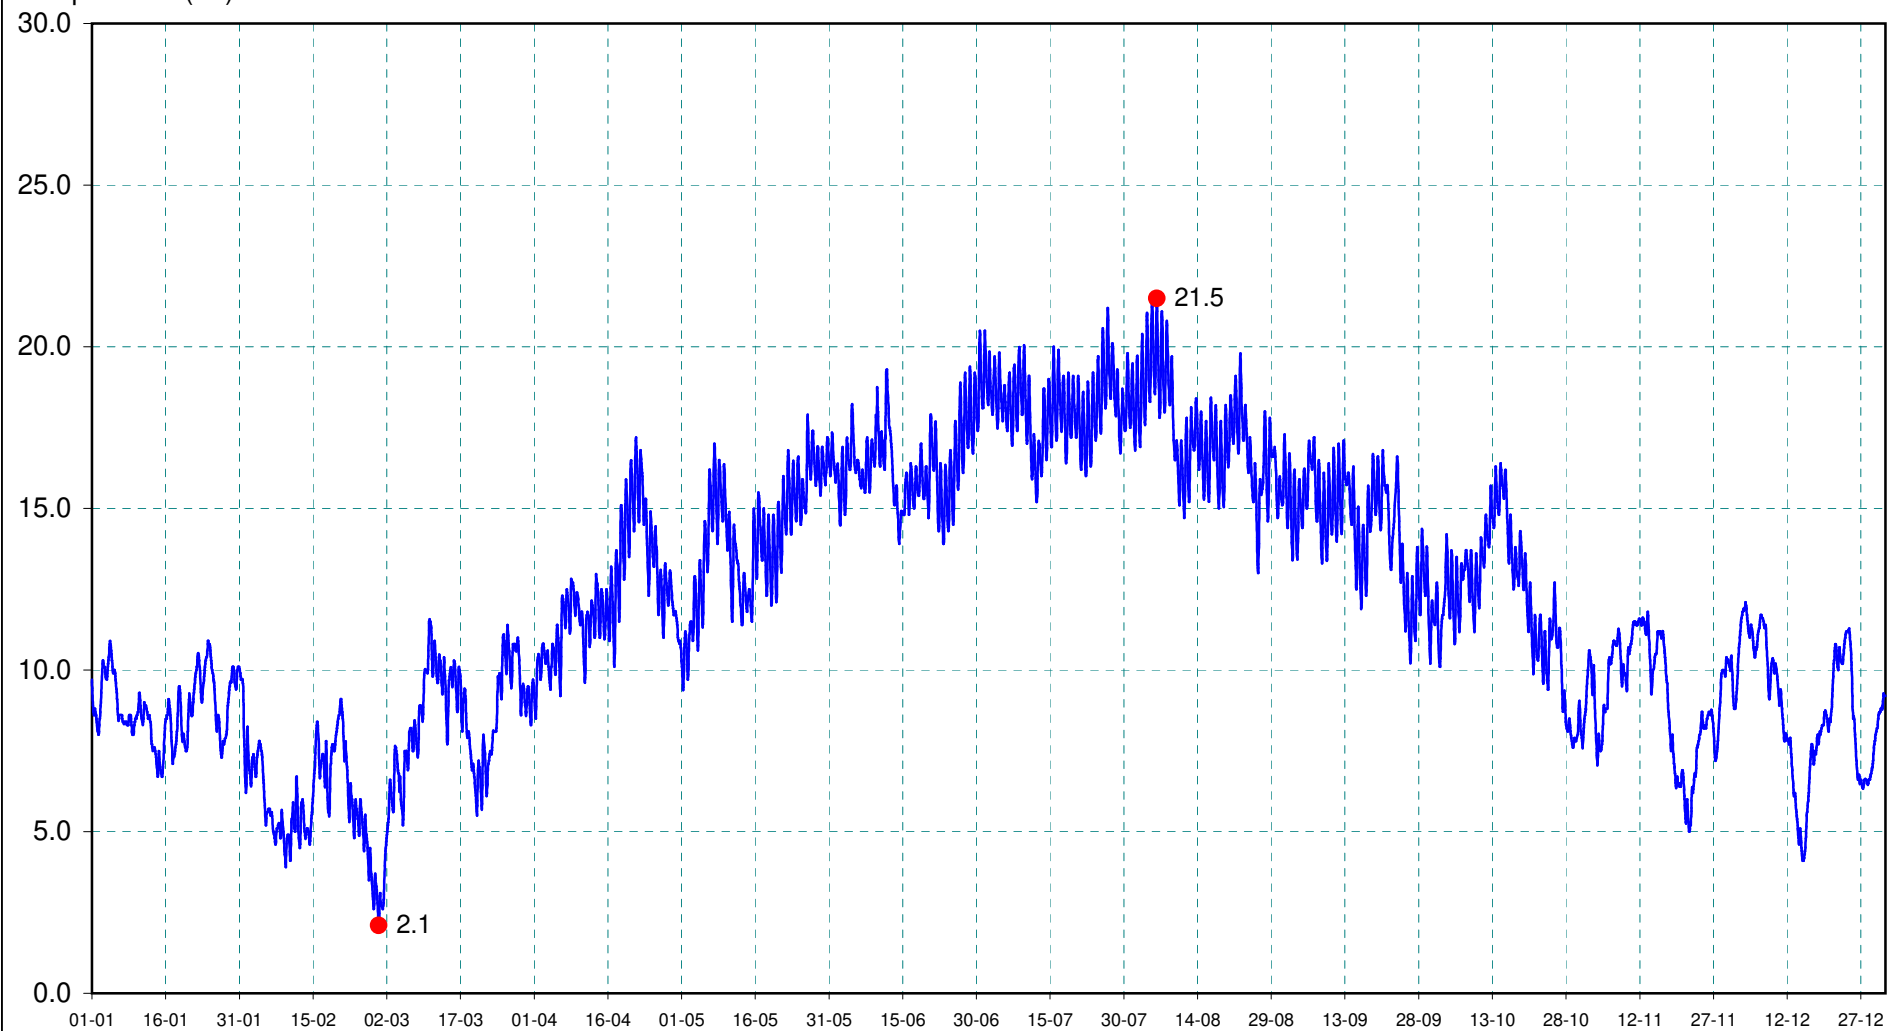

M1313010

La Veuve à ST PIERRE DU LOROUER

2018

Température (C°)

du 01/01/2018 00:10 (9.7) au 01/01/2019 00:00 (9.2)

T°min le 28/02/2018 08:50 (2.1)

T°max le 05/08/2018 17:40 (21.5)