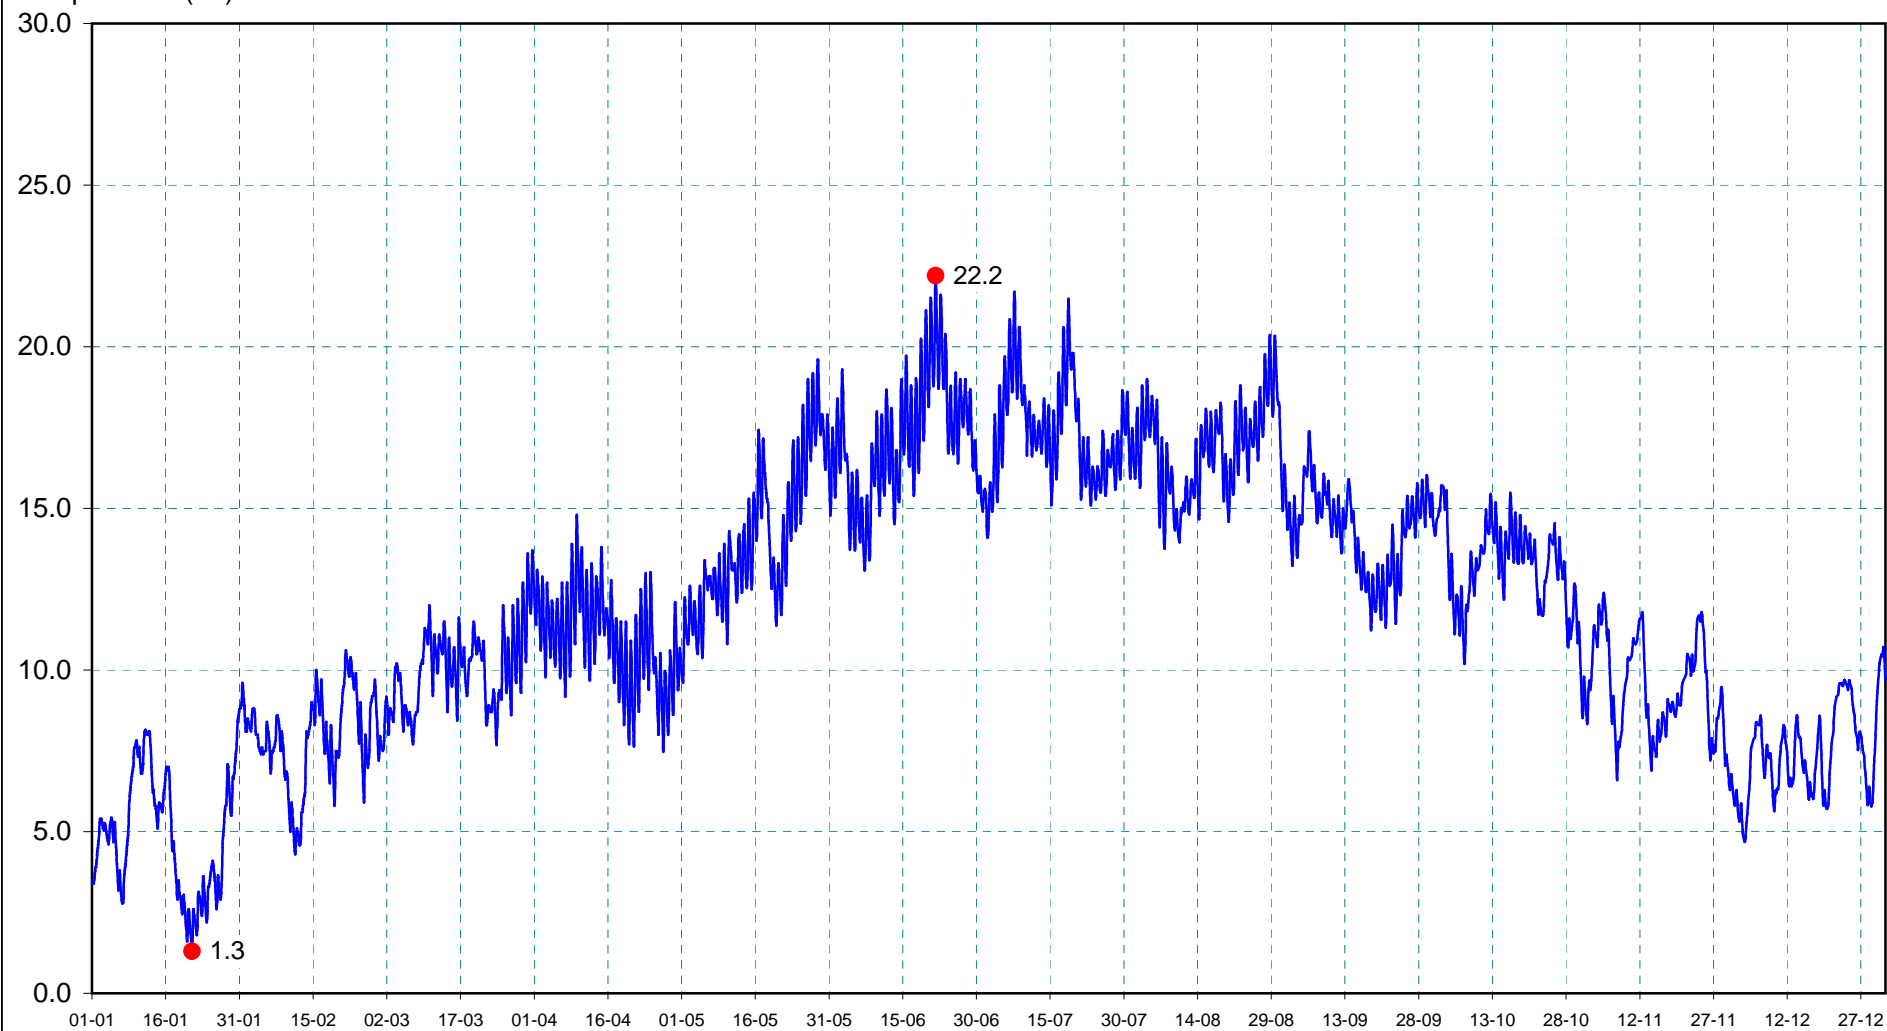

M1313010

La Veuve à ST PIERRE DU LOROUER

2017

Température (C°)

du 01/01/2017 00:10 ( 3.5 ) au 01/01/2018 00:00 ( 9.7 )

T°min le 21/01/2017 10:00 ( 1.3 )

T°max le 21/06/2017 18:00 ( 22.2 )