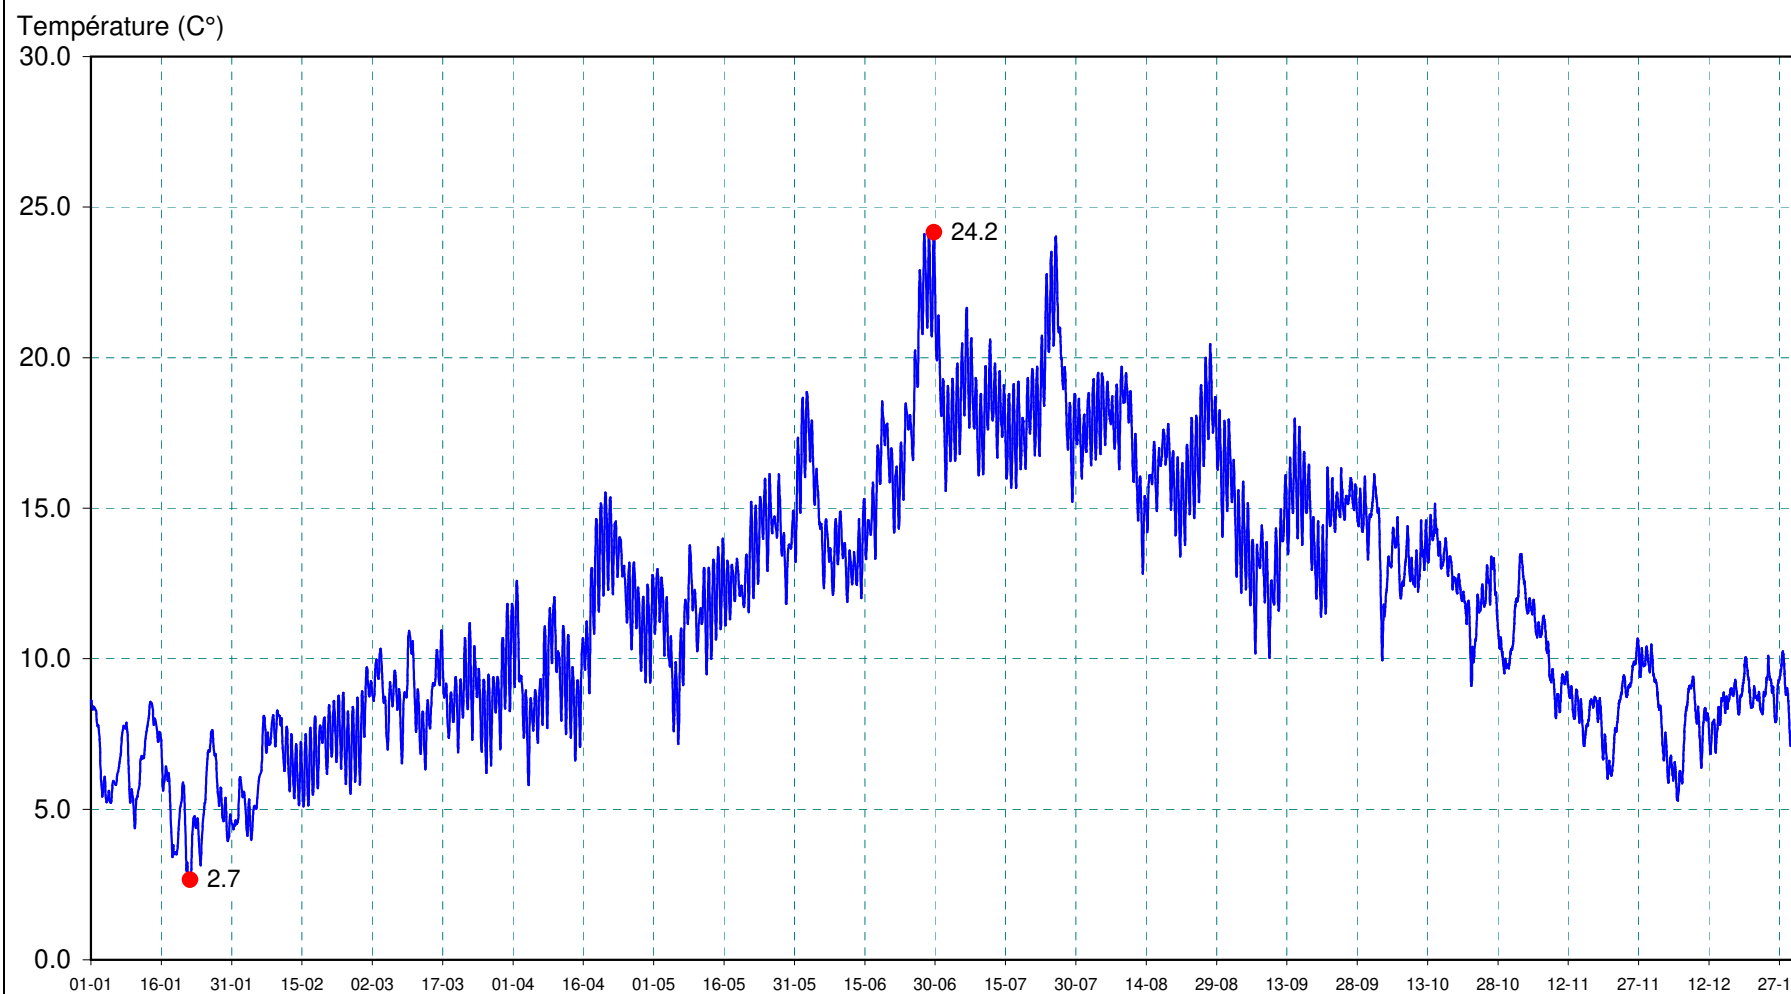

M0421510

Le Merdereau à ST PAUL LE G. (Chiantin)

2019

du 01/01/2019 00:10 ( 8.6 ) au 01/01/2020 00:00 ( 6.4 )

T°min le 22/01/2019 03:25 ( 2.7 )

T°max le 29/06/2019 17:45 ( 24.2 )