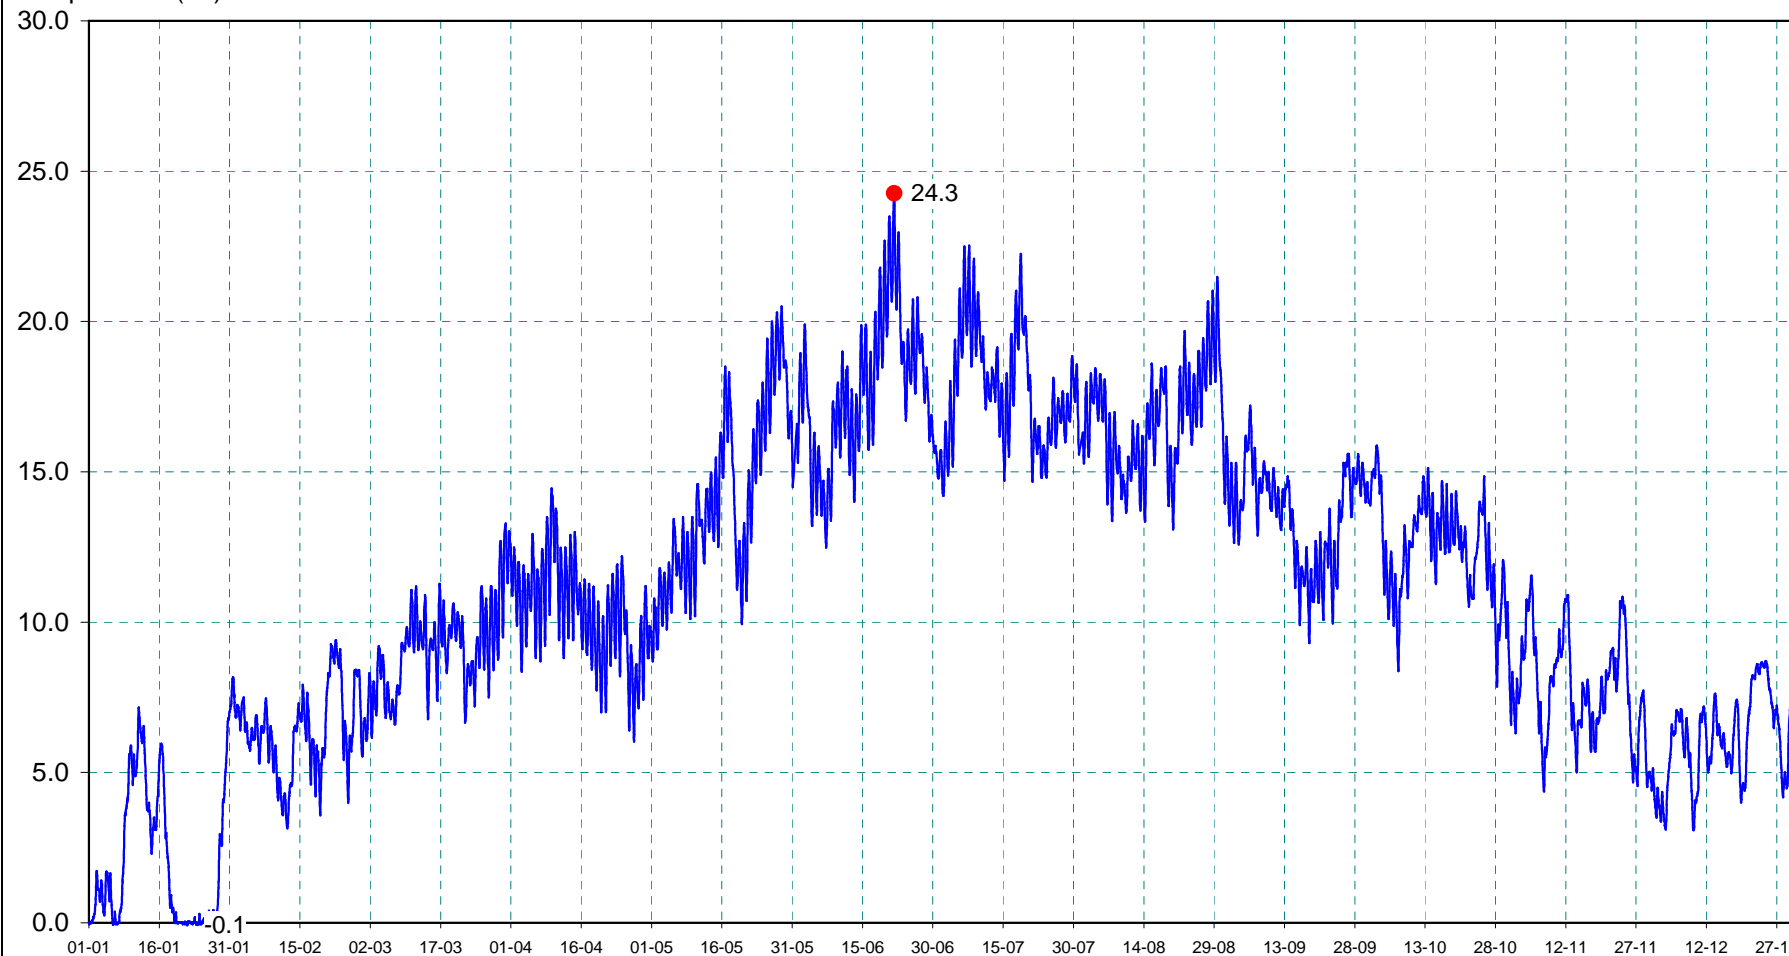

M0421510

Le Merdereau à ST PAUL LE G. (Chiantin)

2017

Température (C°)

du 01/01/2017 00:10 (0.0) au 01/01/2018 00:00 (8.3)

T°min le 21/01/2017 23:40 (-0.1)

T°max le 21/06/2017 18:20 (24.3)