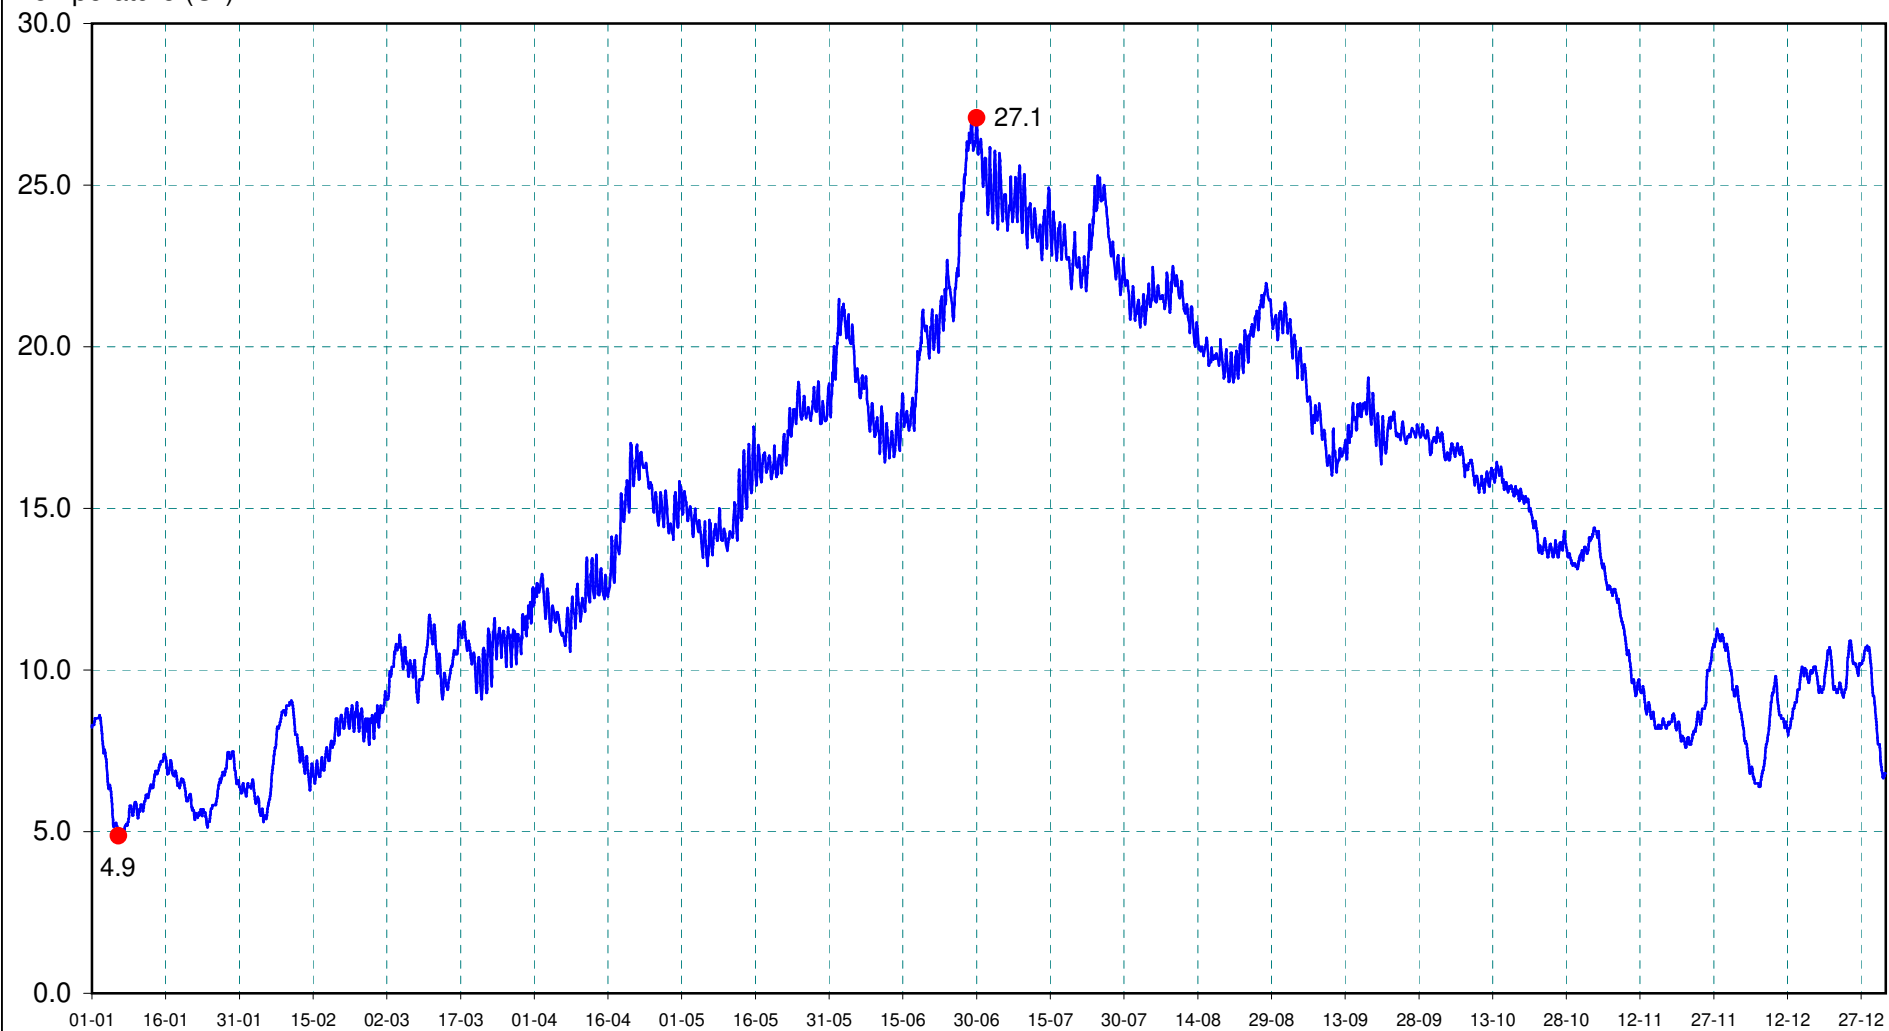

M7213020

La Moine à ST CRESPIN

2019

Température (C°)

du 01/01/2019 00:10 (8.3) au 01/01/2020 00:00 (6.8)

T°min le 06/01/2019 10:40 (4.9)

T°max le 30/06/2019 00:15 (27.1)