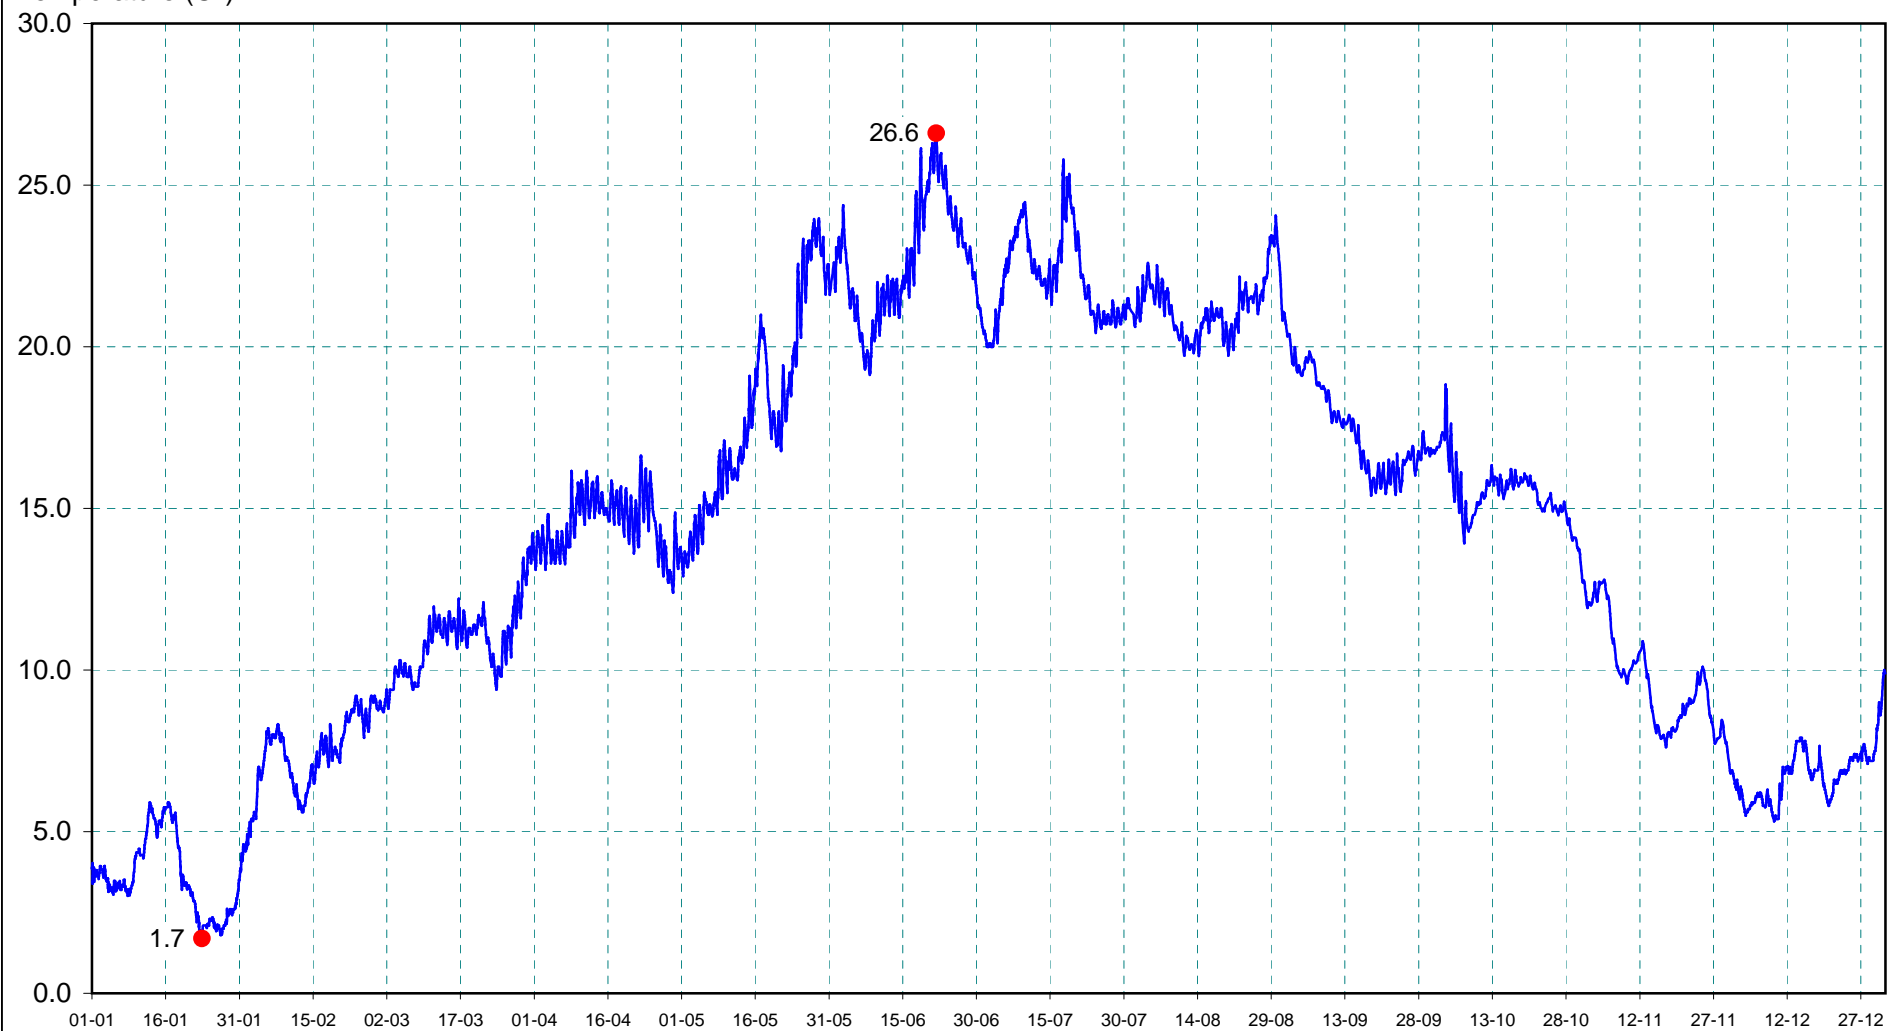

M7213020

La Moine à ST CRESPIN

2017

Température (C°)

du 01/01/2017 00:10 ( 3.9 ) au 01/01/2018 00:00 ( 9.9 )

T°min le 23/01/2017 09:30 ( 1.7 )

T°max le 21/06/2017 20:30 ( 26.6 )