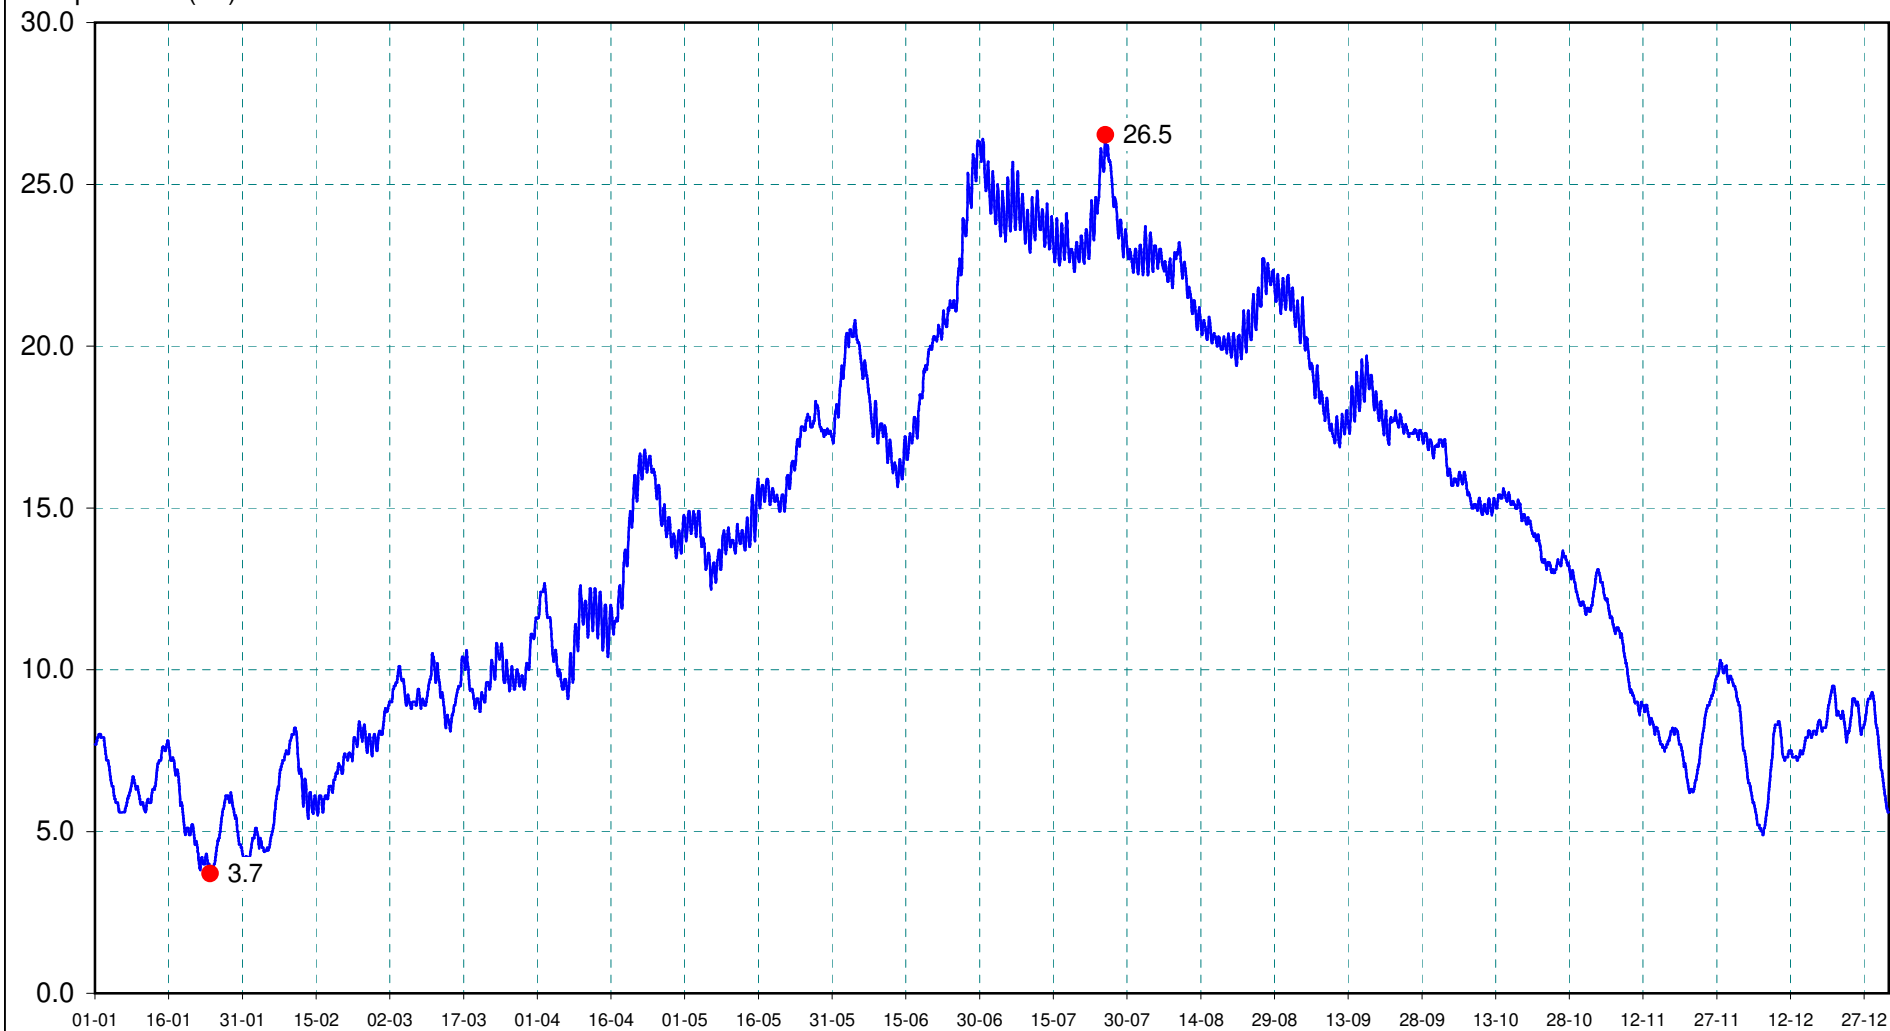

M0250620

La Sarthe à SOUILLE

2019

Température (C°)

du 01/01/2019 00:10 (7.7) au 01/01/2020 00:00 (5.6)

T°min le 24/01/2019 10:30 (3.7)

T°max le 25/07/2019 14:50 (26.5)