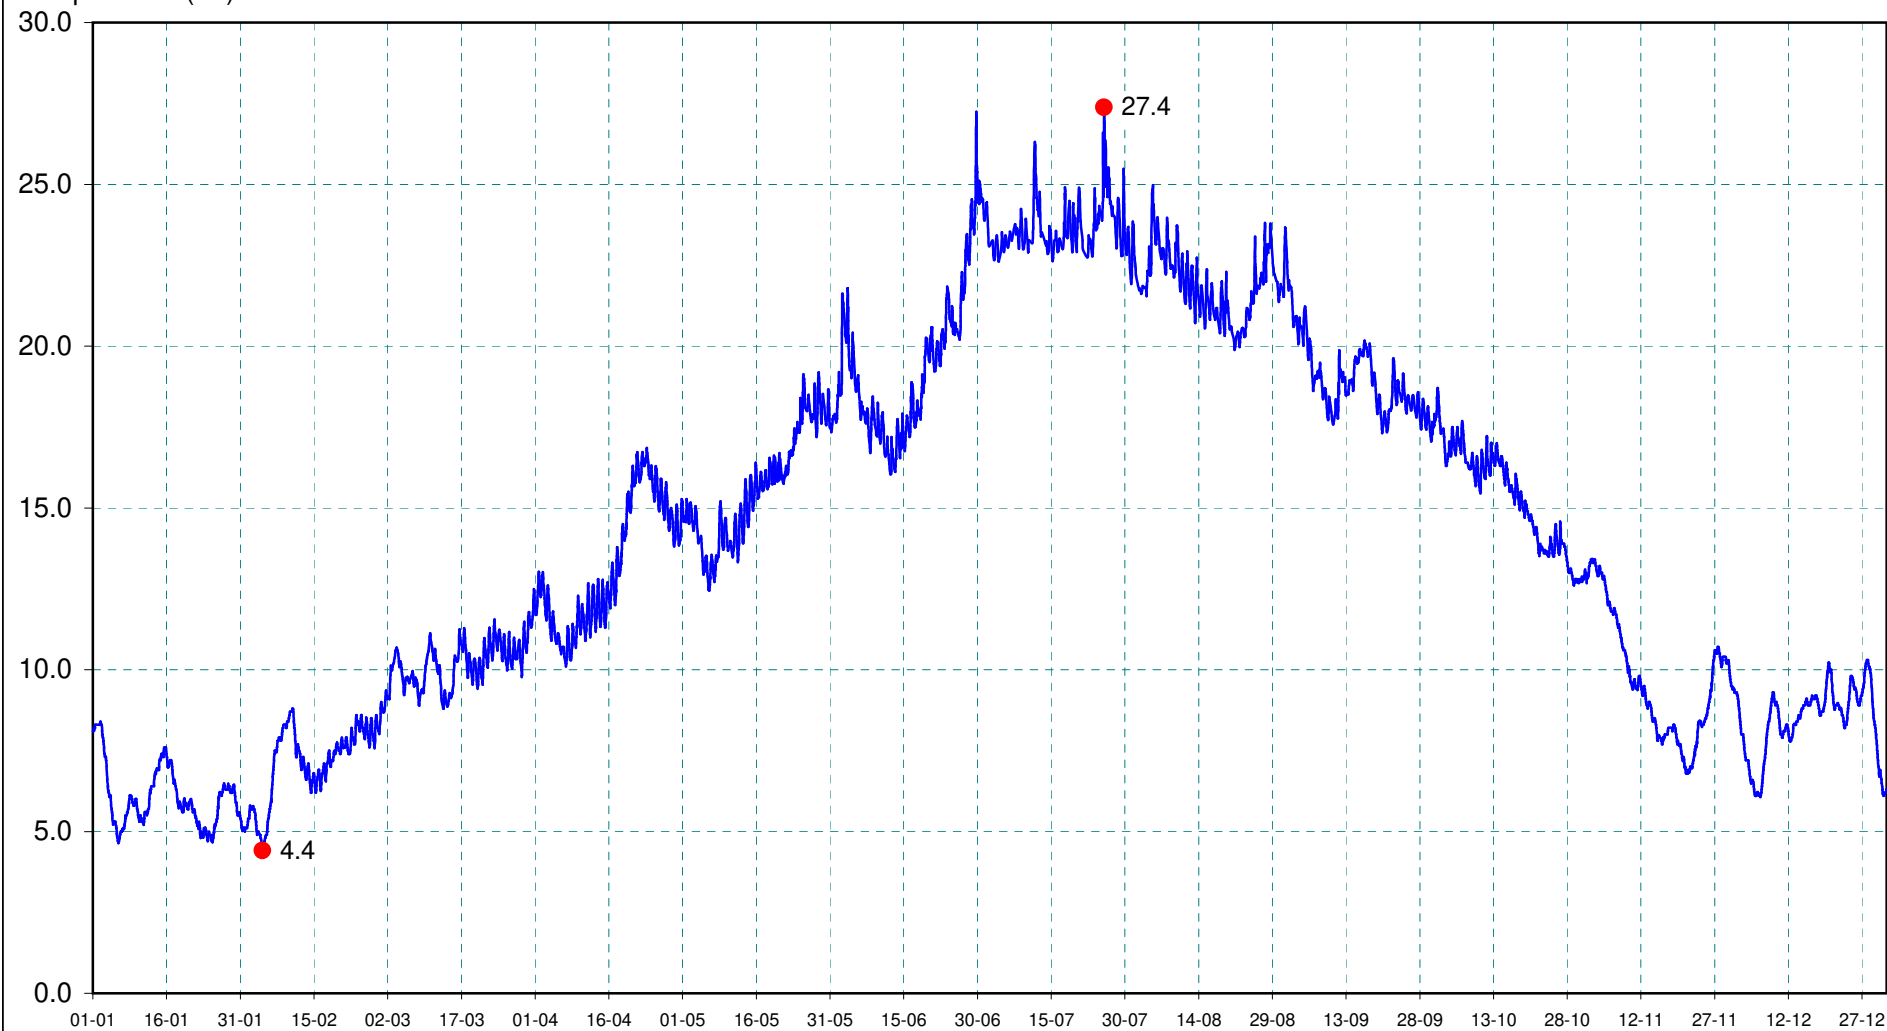

M3851810

L'Oudon à SEGRE (Maingué)

2019

Température (C°)

du 01/01/2019 00:10 (8.1) au 01/01/2020 00:00 (6.3)

T°min le 04/02/2019 12:10 (4.4)

T°max le 25/07/2019 18:45 (27.4)