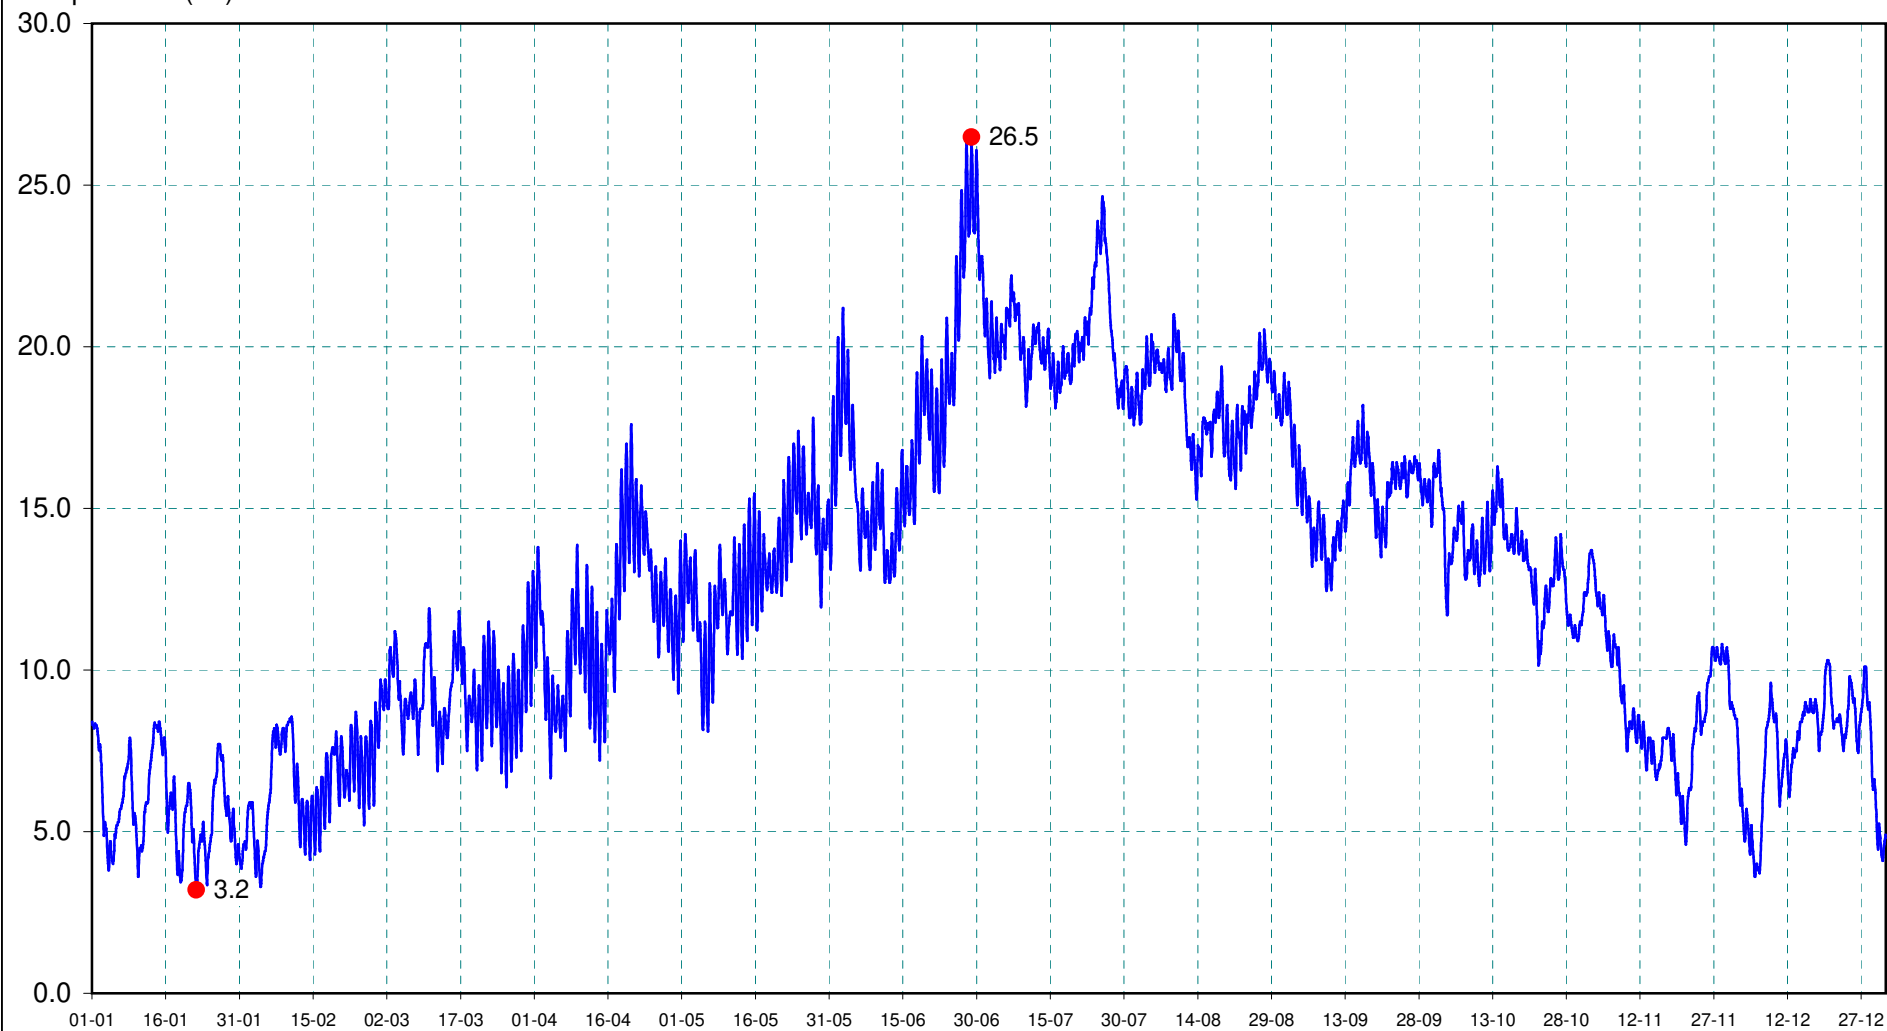

M1463010

L'Aune à PONTVALLAIN

2019

Température (C°)

du 01/01/2019 00:10 ( 8.4 ) au 01/01/2020 00:00 ( 4.9 )

T°min le 22/01/2019 05:40 ( 3.2 )

T°max le 28/06/2019 23:00 ( 26.5 )