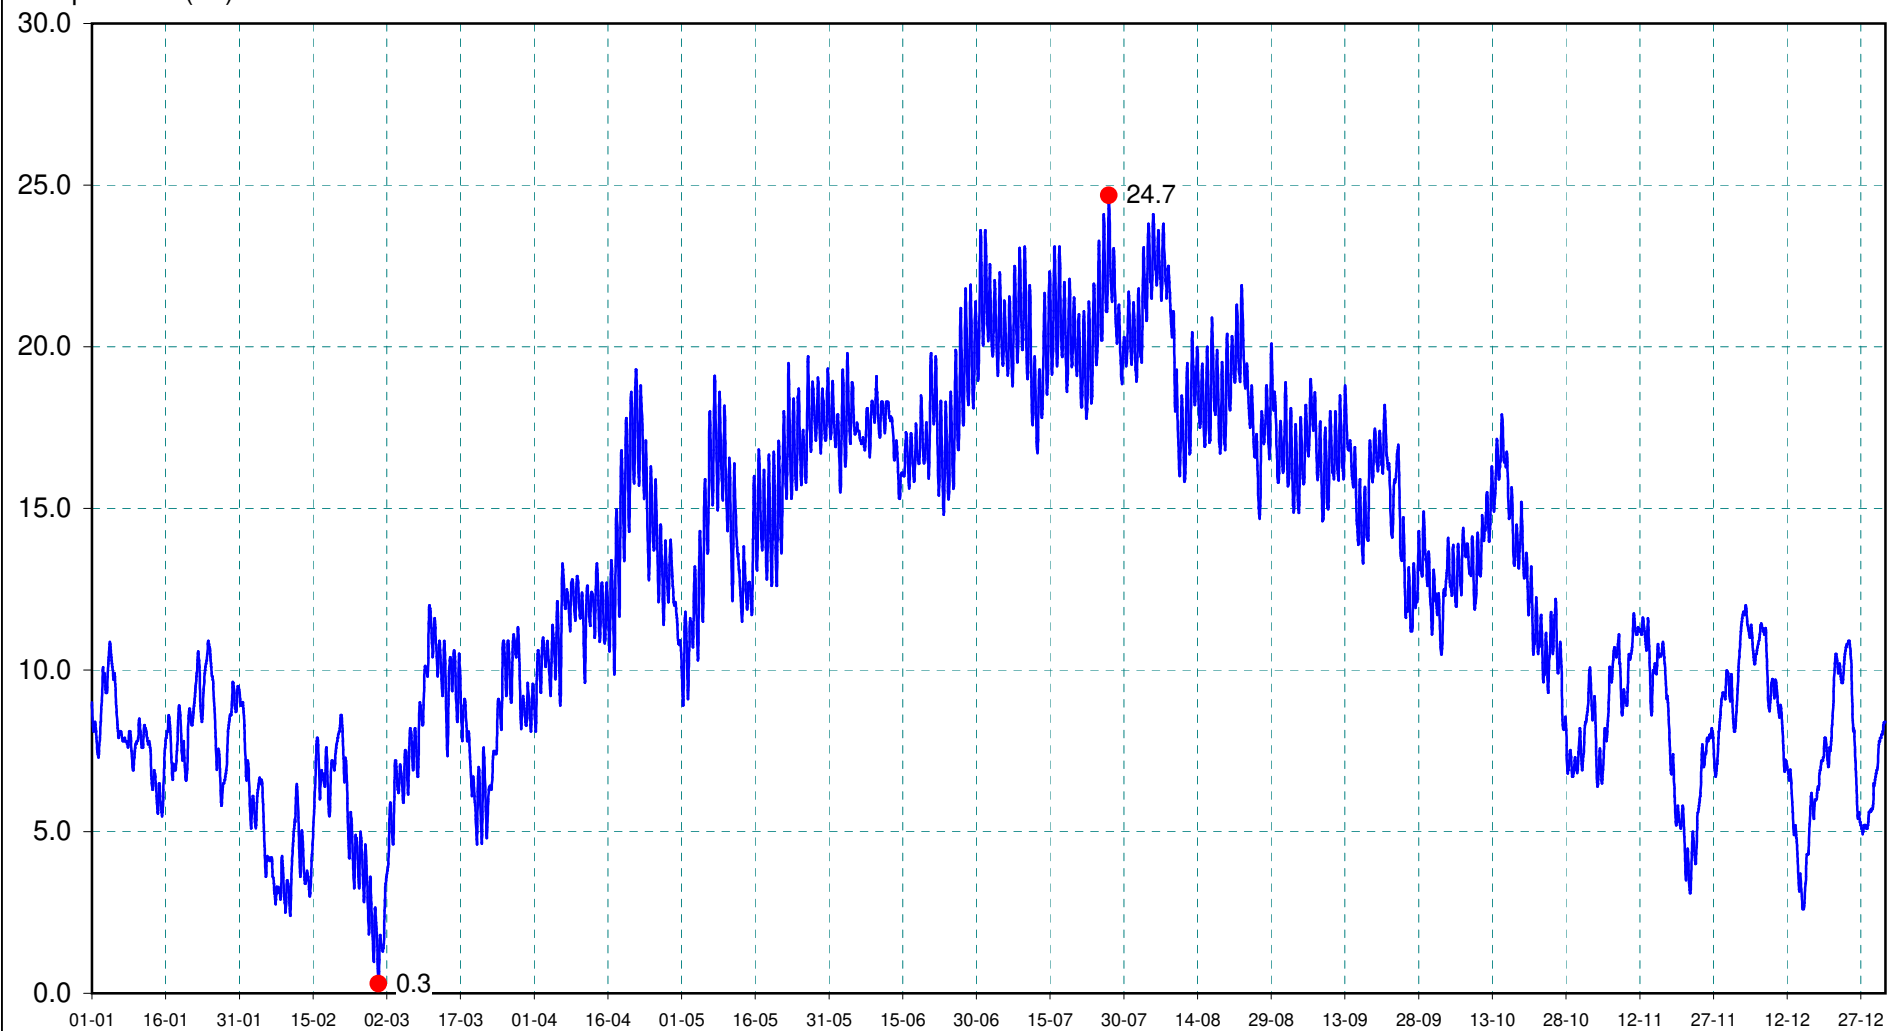

M1463010

L'Aune à PONTVALLAIN

2018

Température (C°)

du 01/01/2018 00:10 (9.0) au 01/01/2019 00:00 (8.4)

T°min le 28/02/2018 08:00 (0.3)

T°max le 26/07/2018 23:00 (24.7)