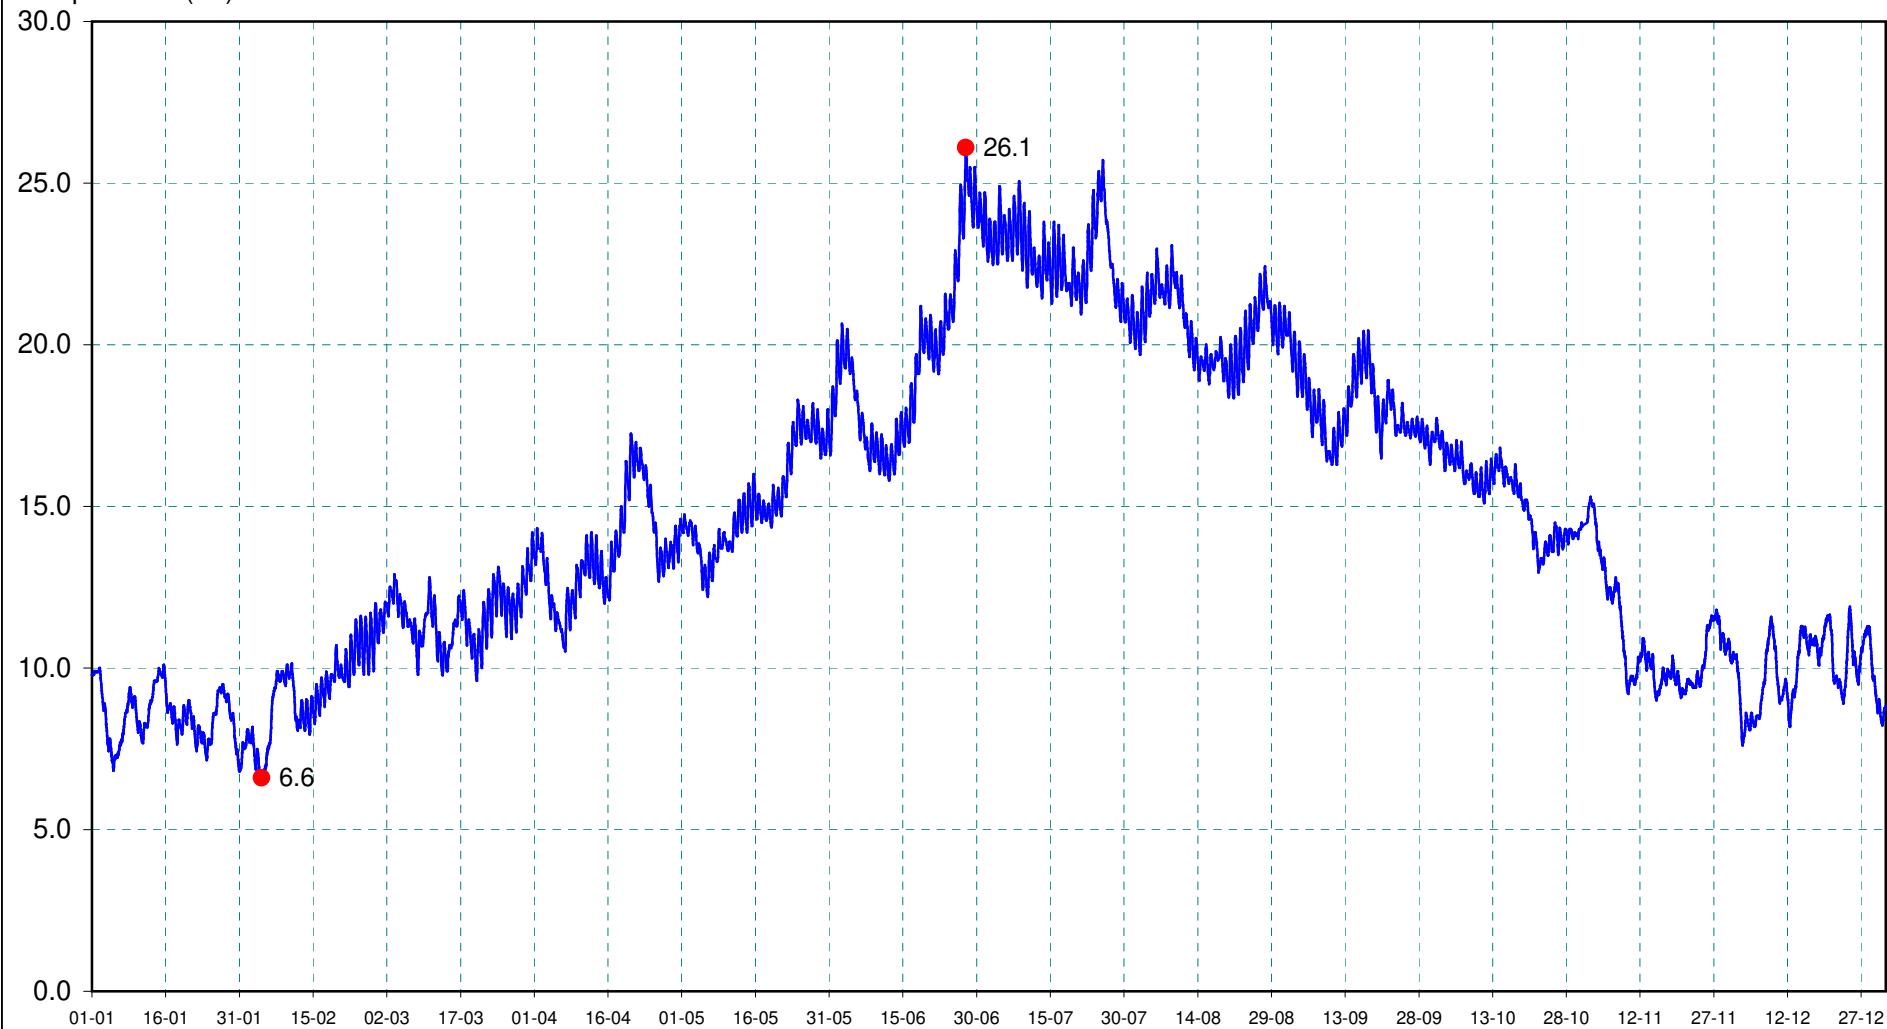

N3222210

La Smagne à STE PEXINE (Les Mottes)

2019

Température (C°)

du 01/01/2019 00:10 (9.8) au 01/01/2020 00:00 (8.8)

T°min le 04/02/2019 12:30 (6.6)

T°max le 27/06/2019 20:00 (26.1)