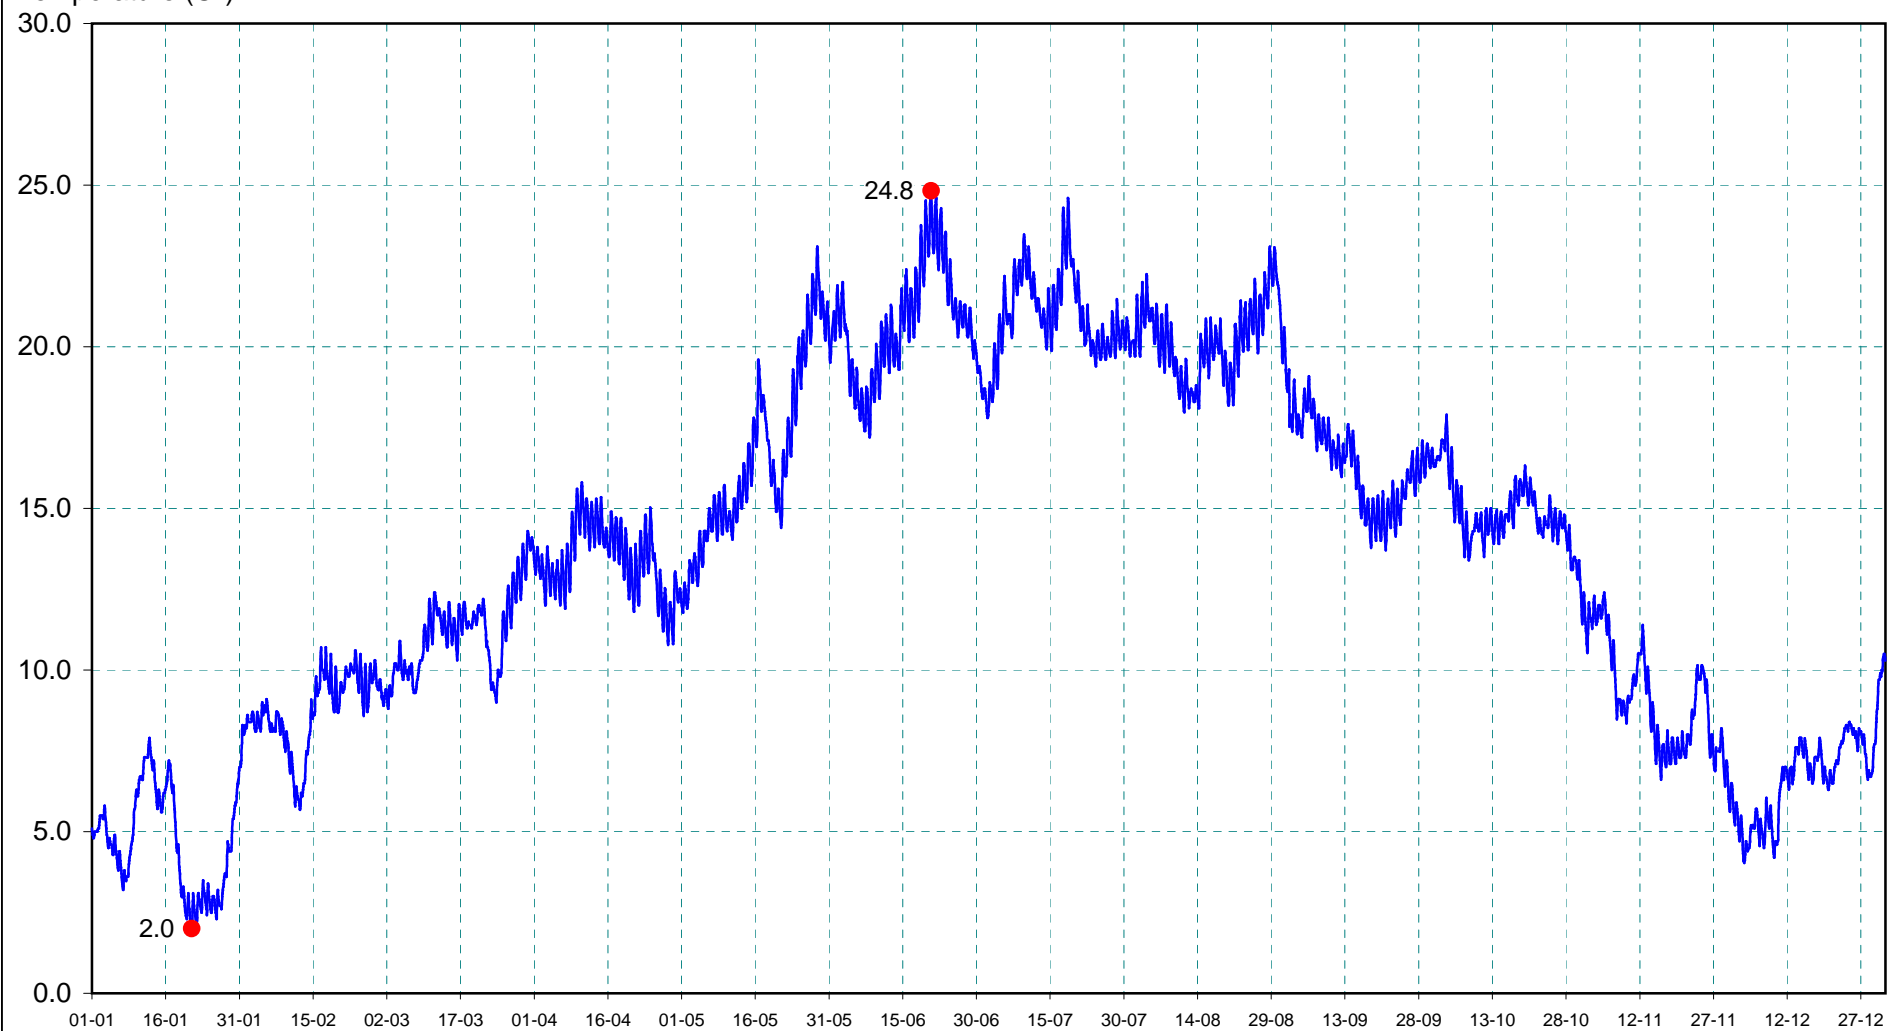

N3222210

La Smagne à STE PEXINE (Les Mottes)

2017

Température (C°)

du 01/01/2017 00:10 (5.1) au 01/01/2018 00:00 (10.3)

T°min le 21/01/2017 07:40 (2.0)

T°max le 20/06/2017 19:00 (24.8)