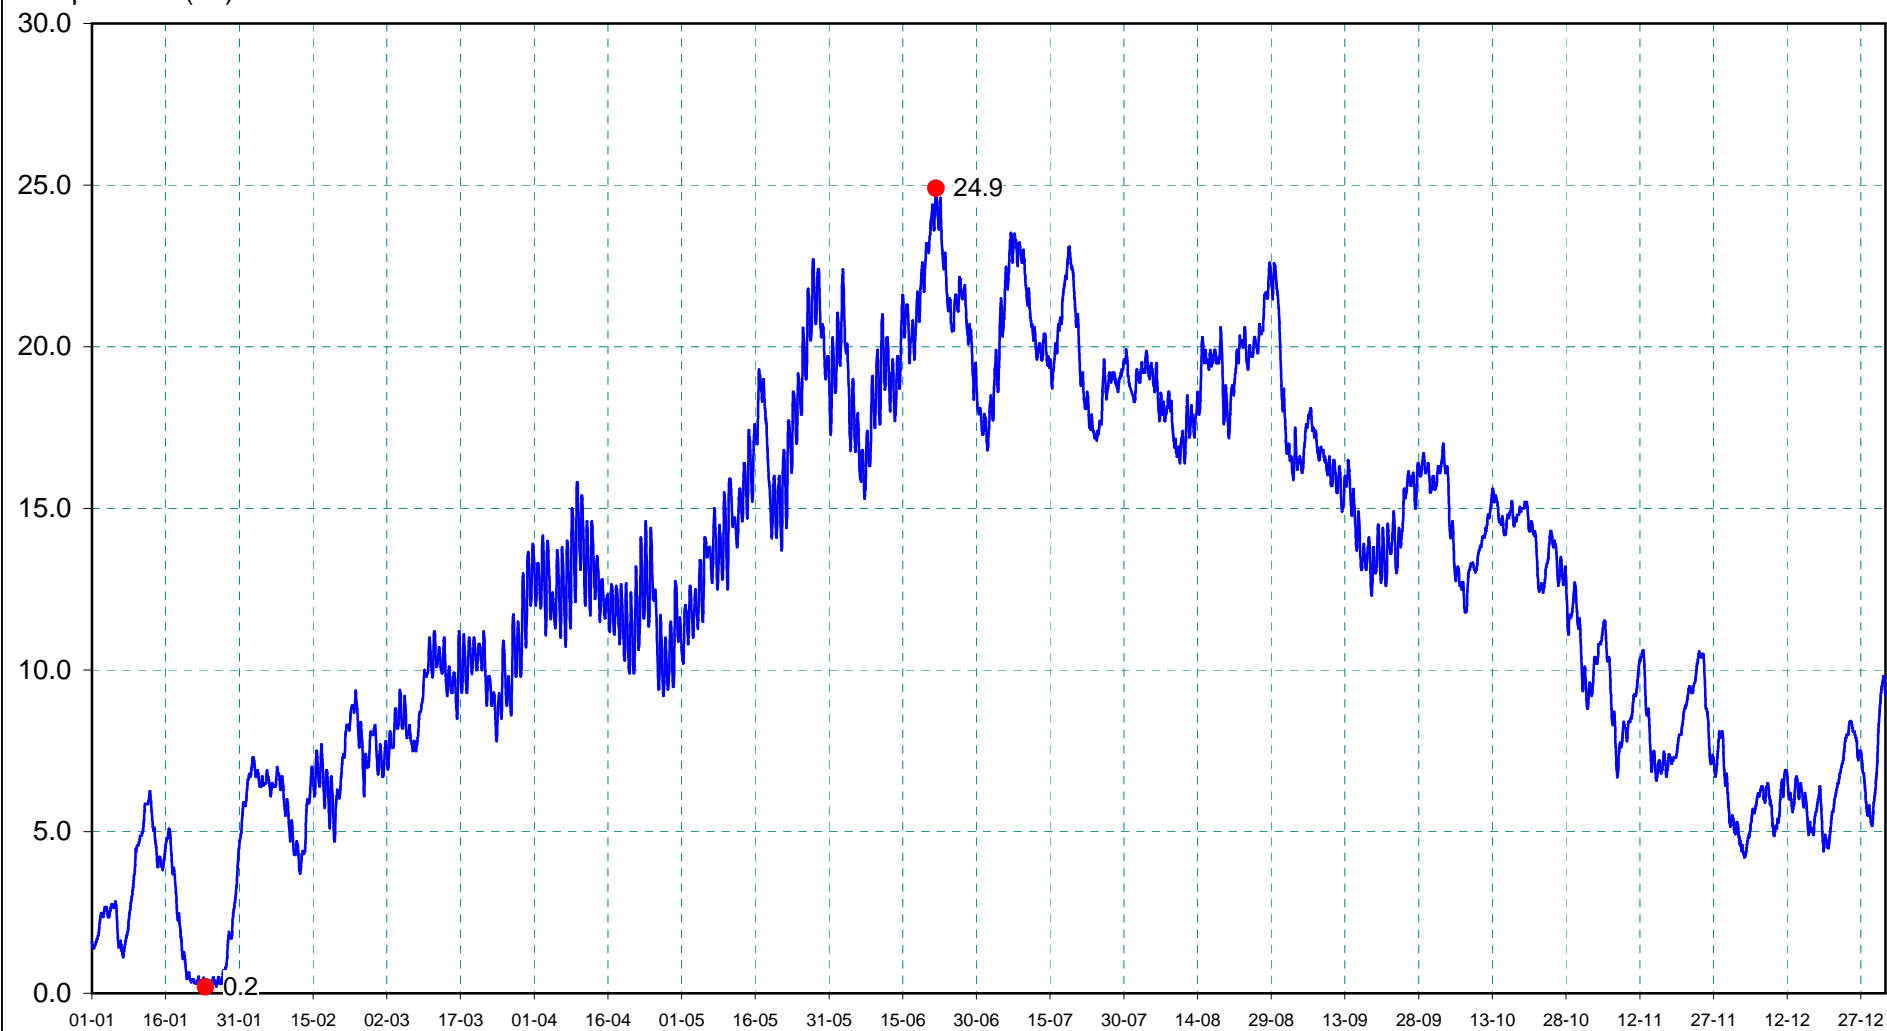

M3423010

La Jouanne à FORCE

2017

Température (C°)

du 01/01/2017 00:10 (1.6) au 01/01/2018 00:00 (9.2)

T°min le 24/01/2017 03:20 (0.2)

T°max le 21/06/2017 18:50 (24.9)