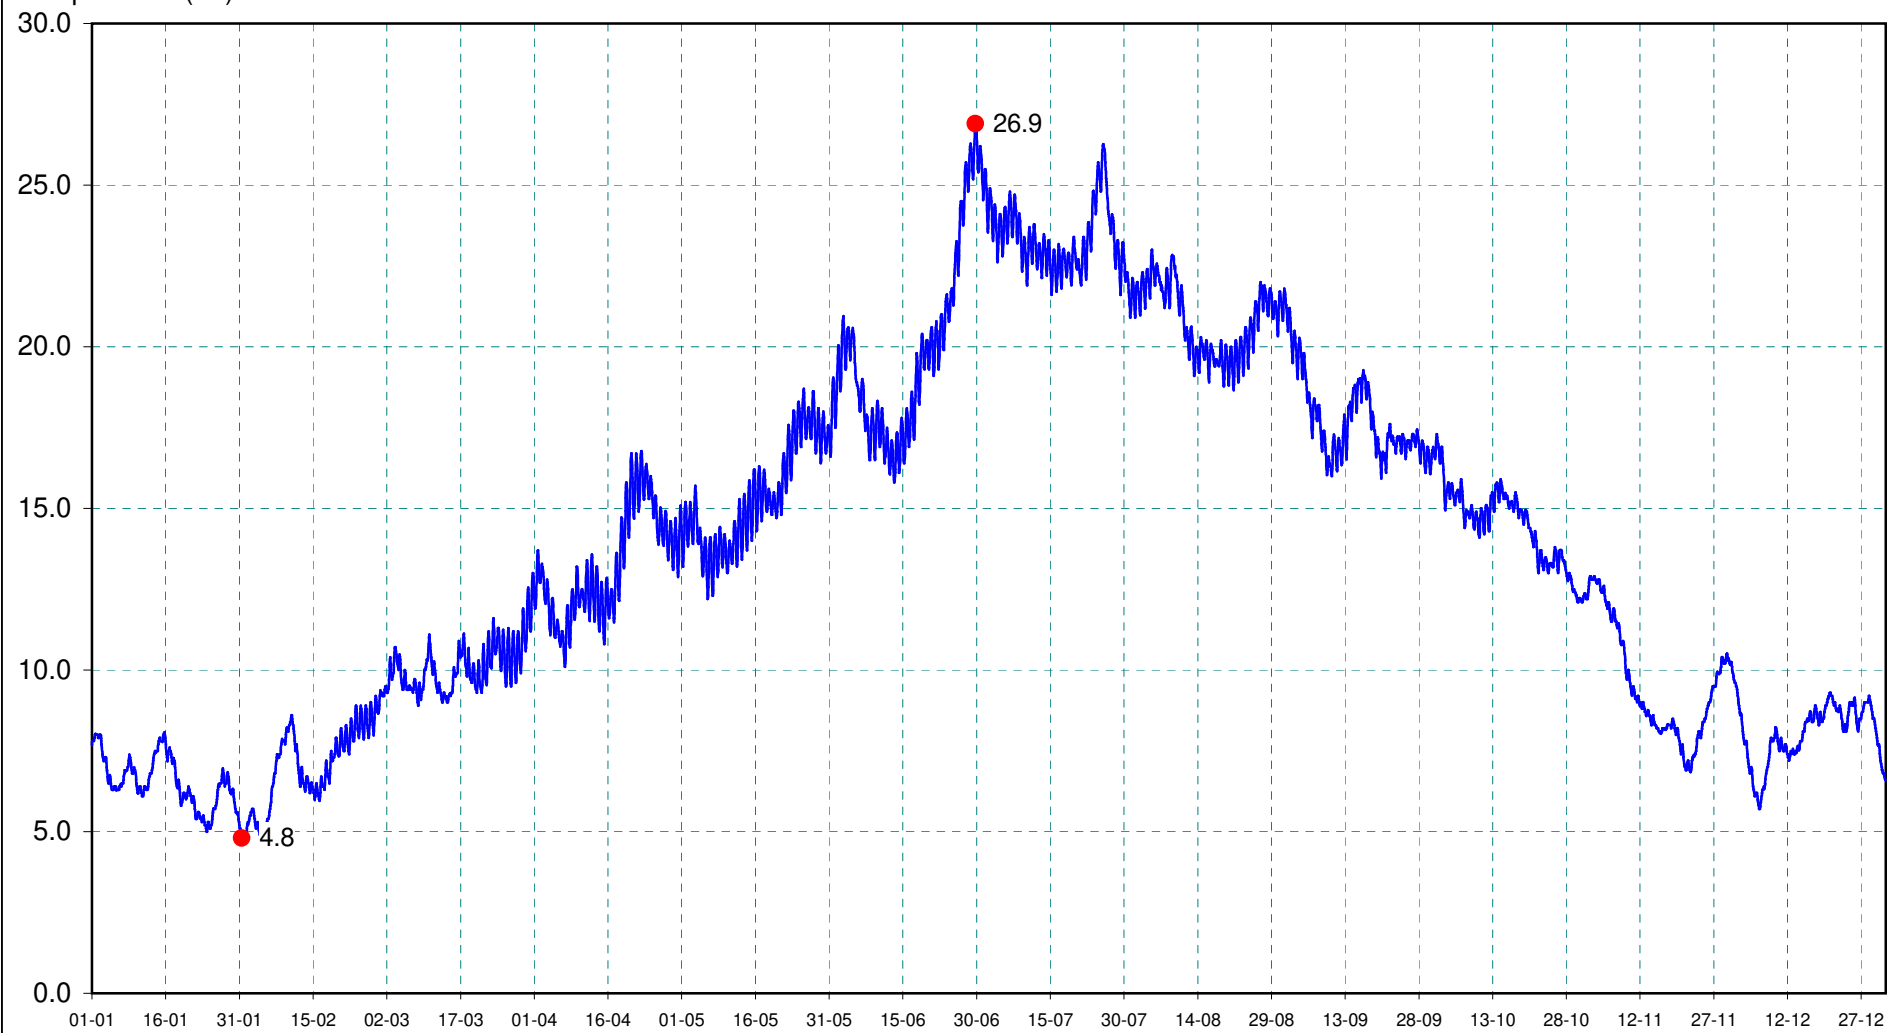

M1341610

Le Loir à FLEE (Port Gautier)

2019

Température (C°)

du 01/01/2019 00:10 (7.7) au 01/01/2020 00:00 (6.6)

T°min le 31/01/2019 11:40 (4.8)

T°max le 29/06/2019 18:40 (26.9)