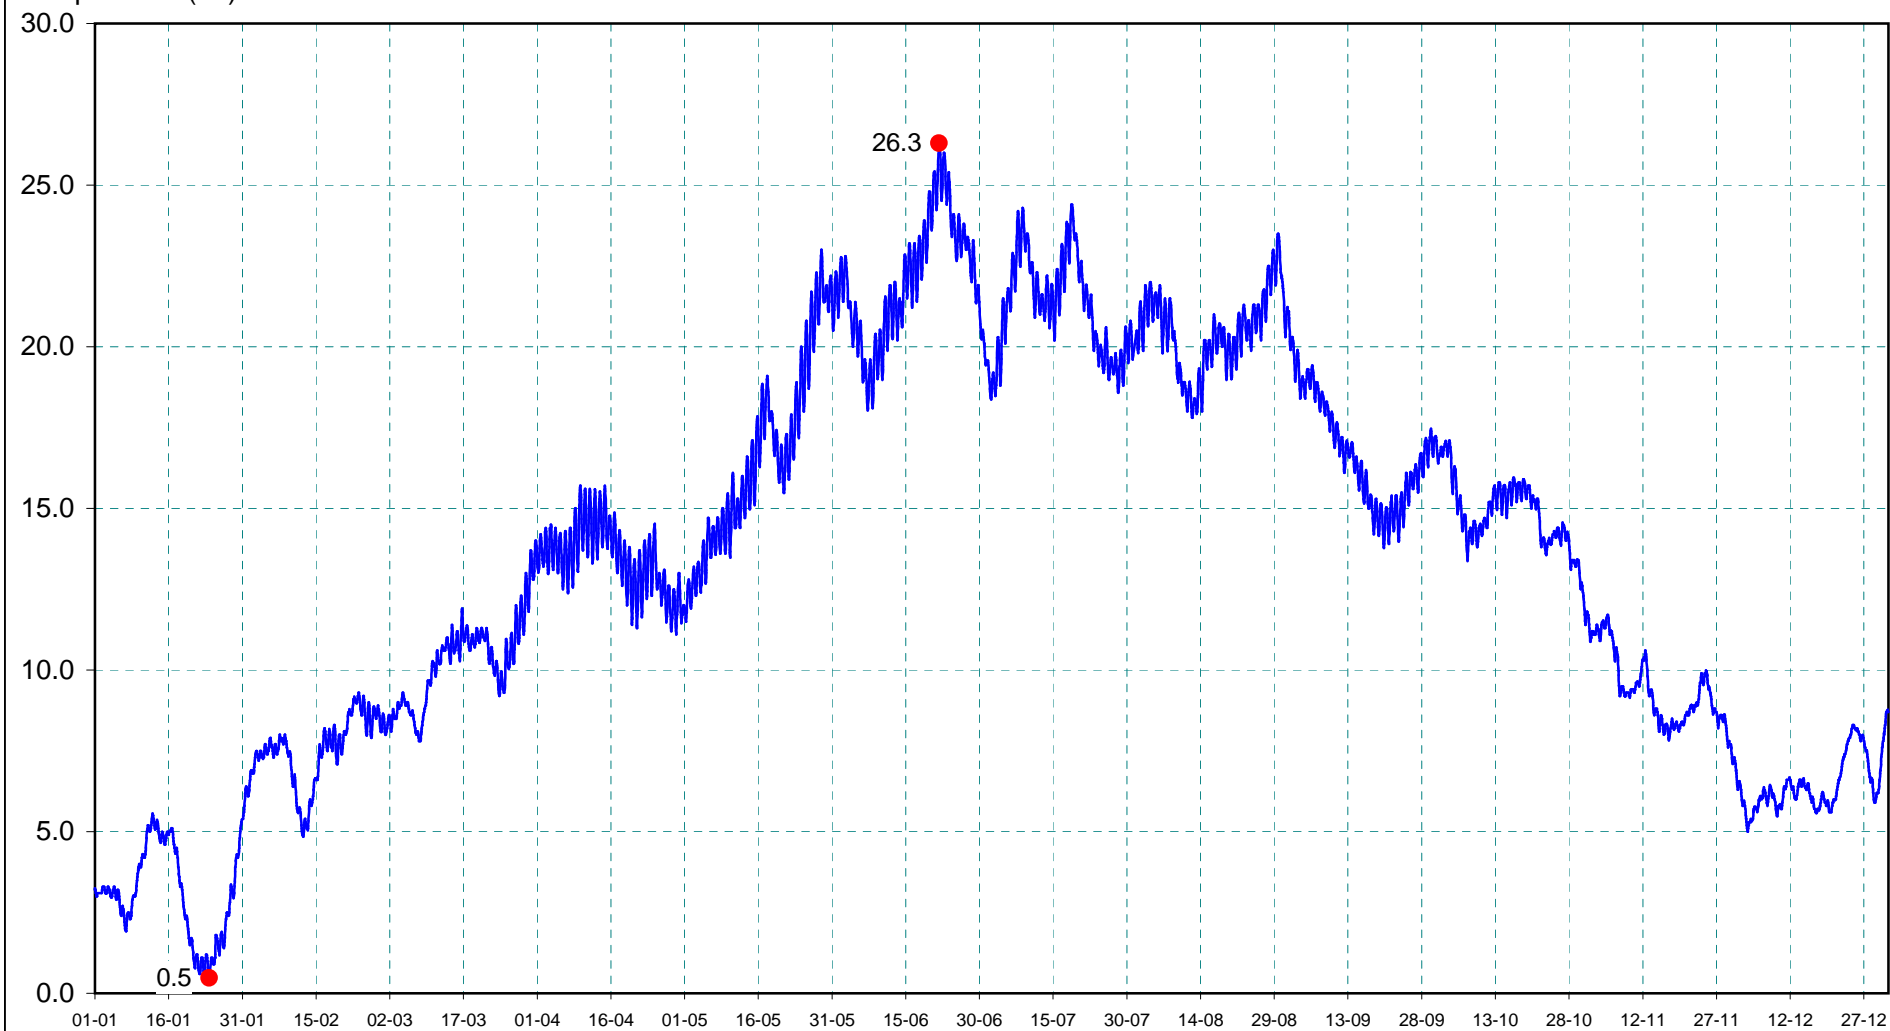

M1341610

Le Loir à FLEE (Port Gautier)

2017

Température (C°)

du 01/01/2017 00:10 (3.2) au 01/01/2018 00:00 (8.7)

T°min le 24/01/2017 06:50 (0.5)

T°max le 21/06/2017 18:20 (26.3)