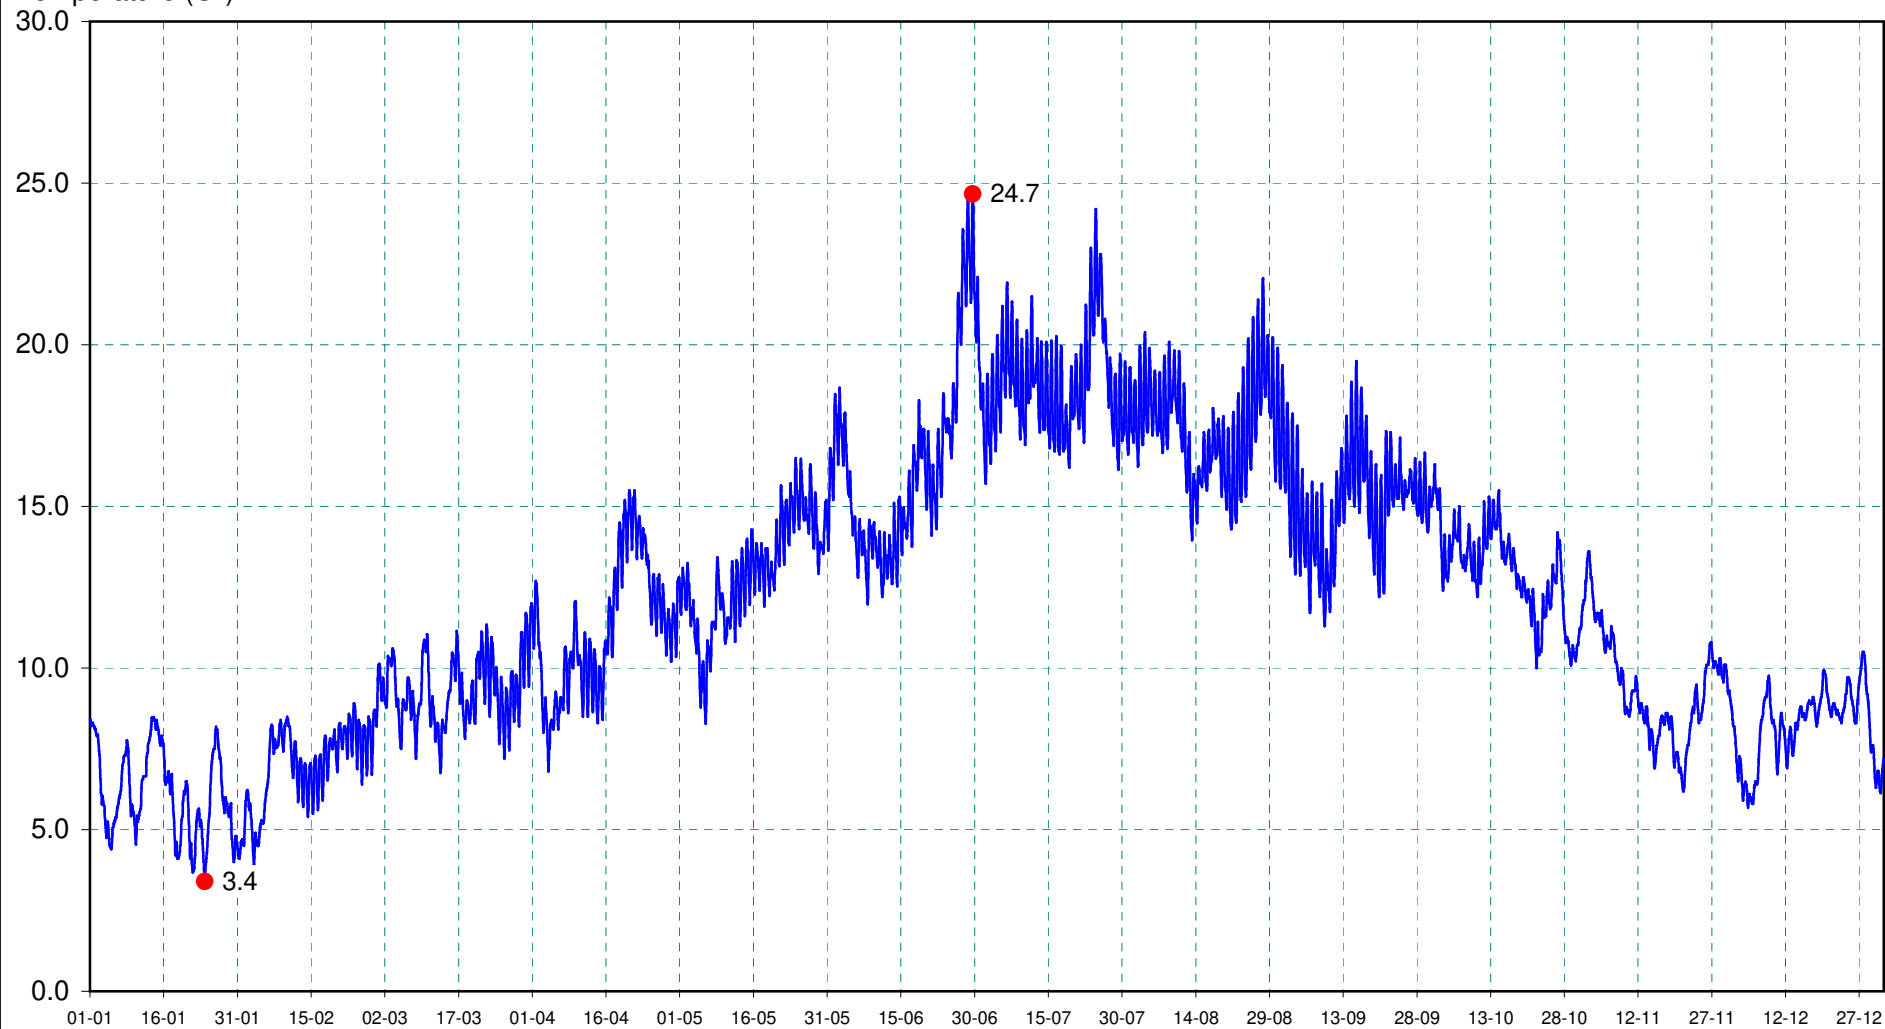

M3313010

L'Ernée à ERNEE (Le Vasseau)

2019

Température (C°)

du 01/01/2019 00:10 ( 8.4 ) au 01/01/2020 00:00 ( 7.2 )

T°min le 24/01/2019 10:00 ( 3.4 )

T°max le 29/06/2019 15:10 ( 24.7 )