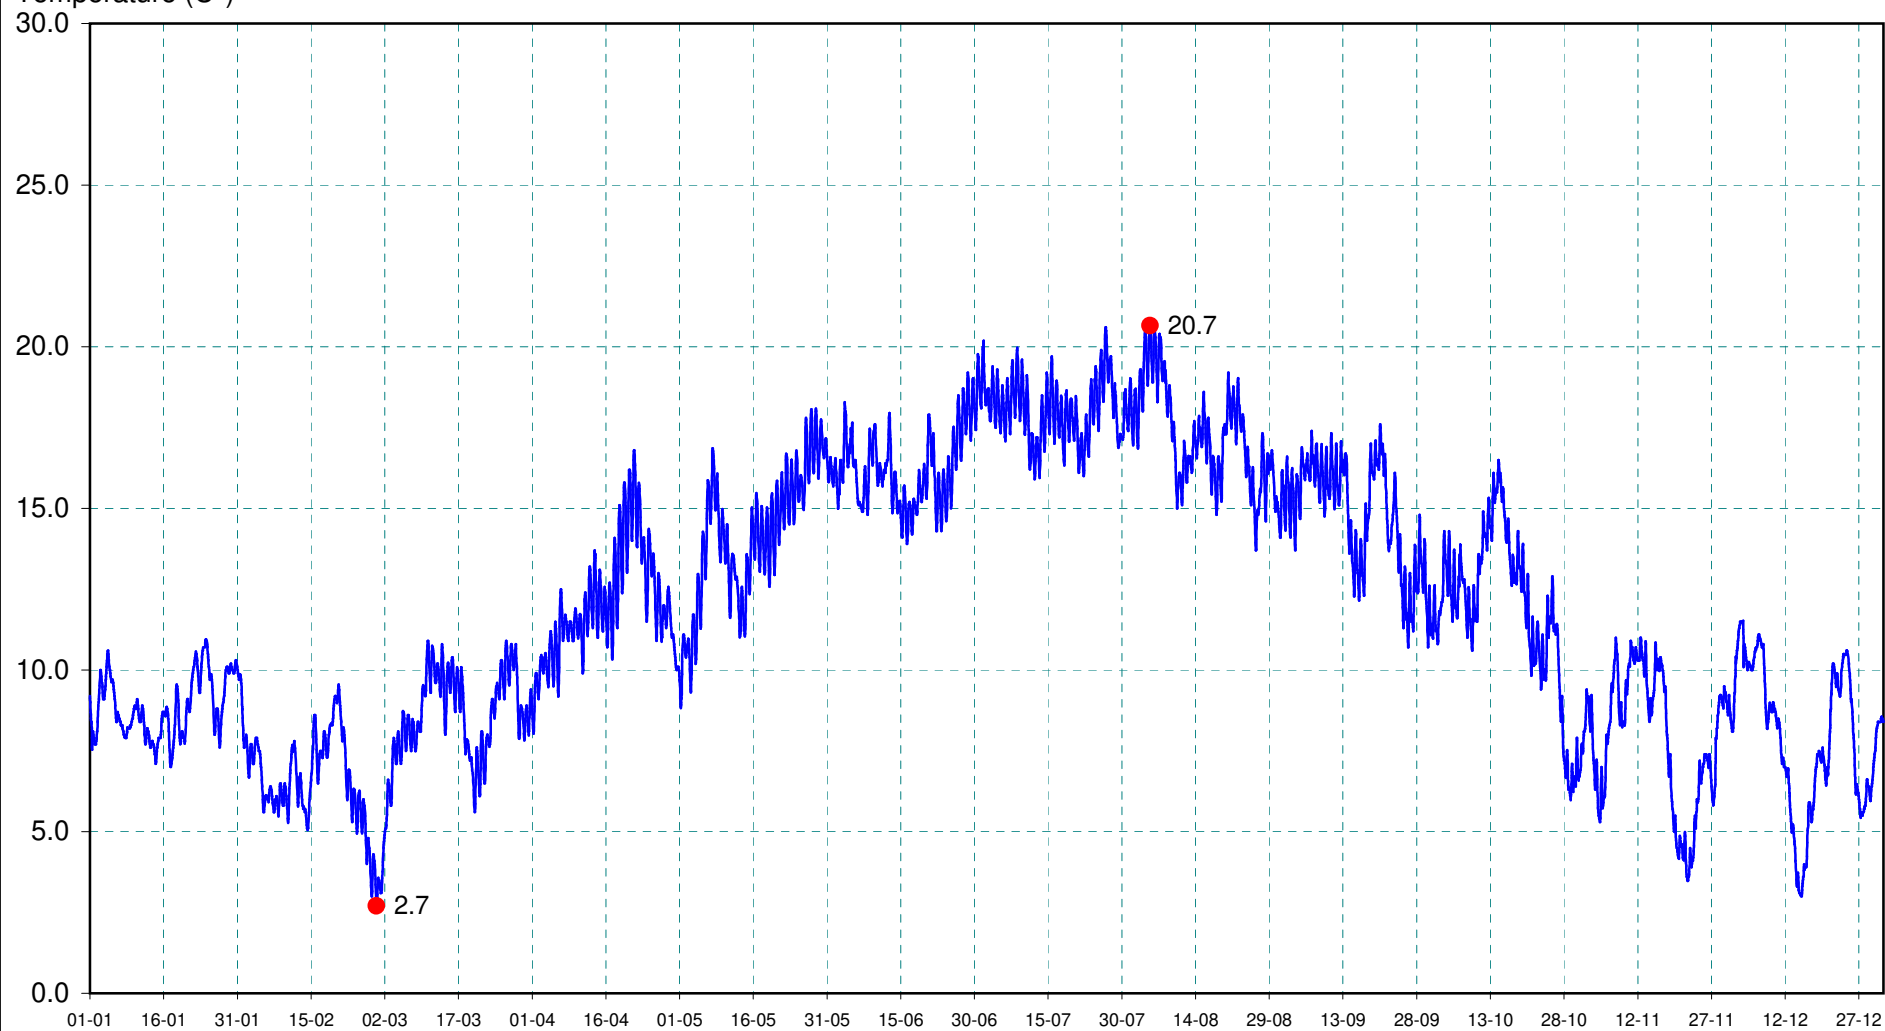

M3313010

L'Ernée à ERNEE (Le Vasseau)

2018

Température (C°)

du 01/01/2018 00:10 (9.2) au 01/01/2019 00:00 (8.4)

T°min le 28/02/2018 07:50 (2.7)

T°max le 04/08/2018 17:30 (20.7)