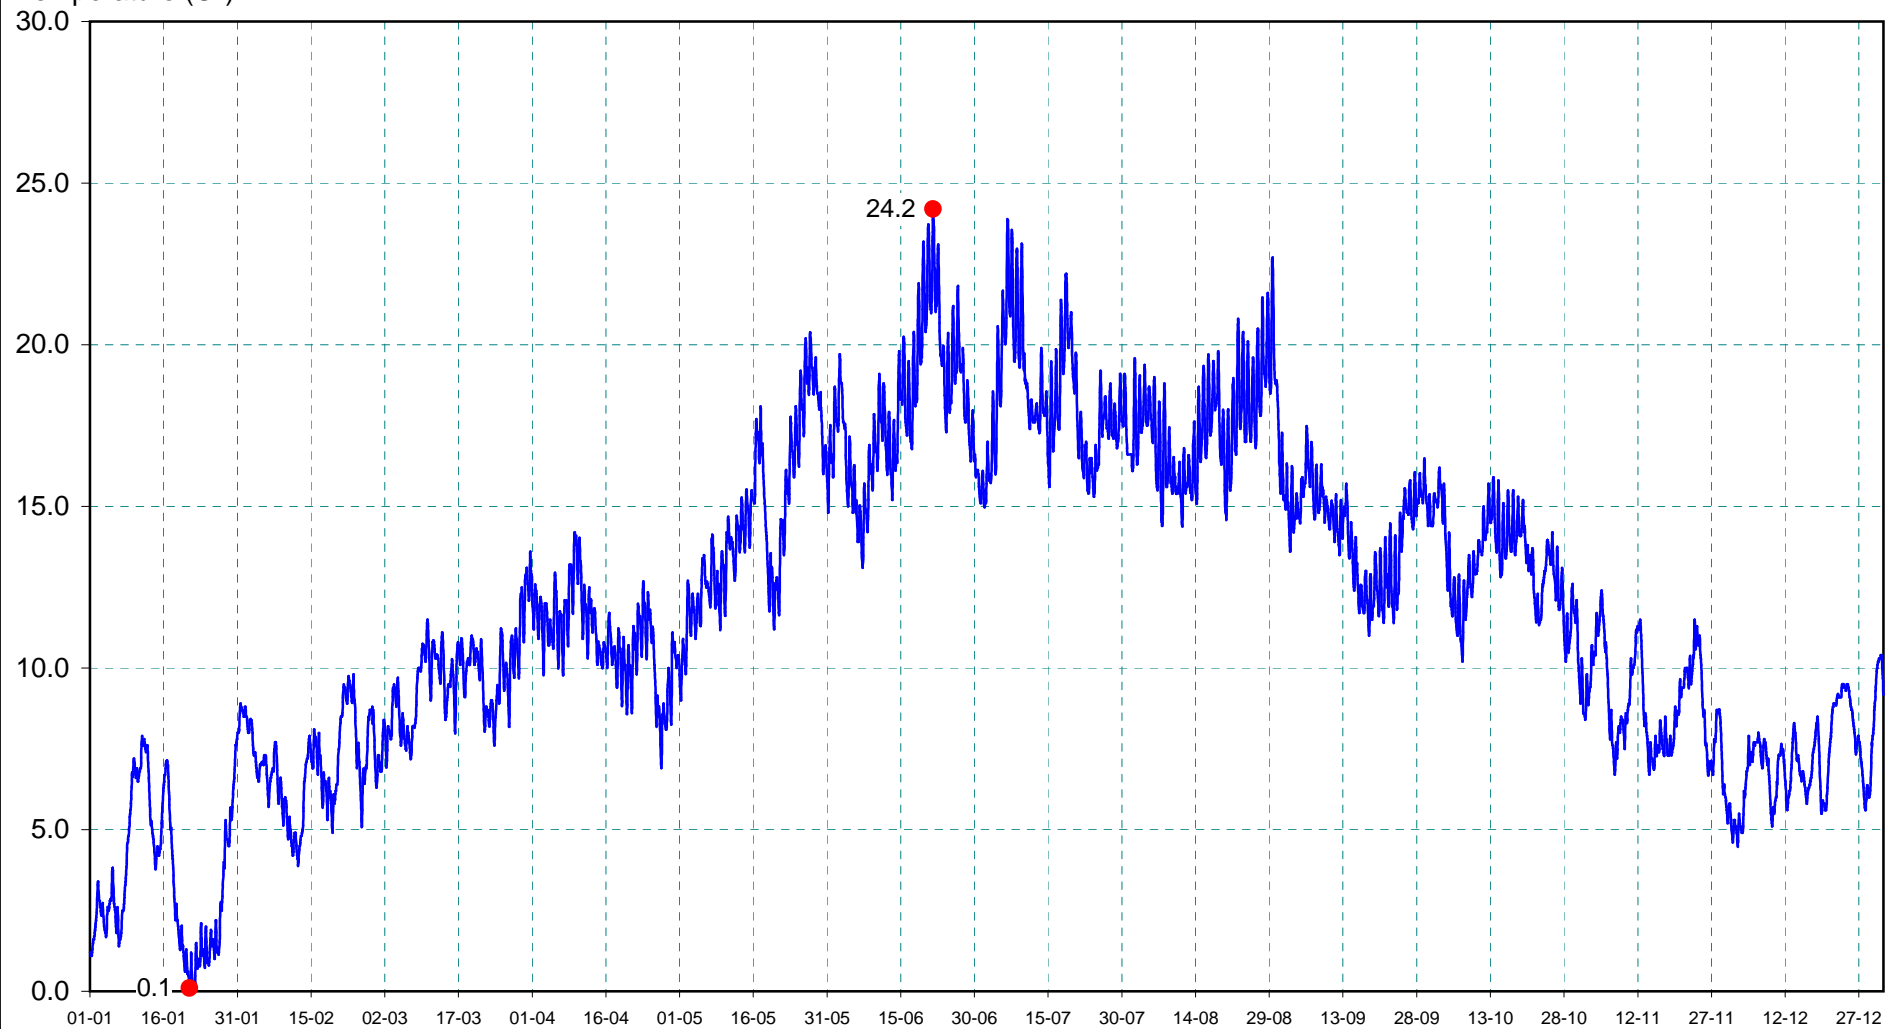

M3313010

L'Ernée à ERNEE (Le Vasseau)

2017

Température (C°)

du 01/01/2017 00:10 ( 1.2 ) au 01/01/2018 00:00 ( 9.2 )

T°min le 21/01/2017 06:00 ( 0.1 )

T°max le 21/06/2017 14:20 ( 24.2 )