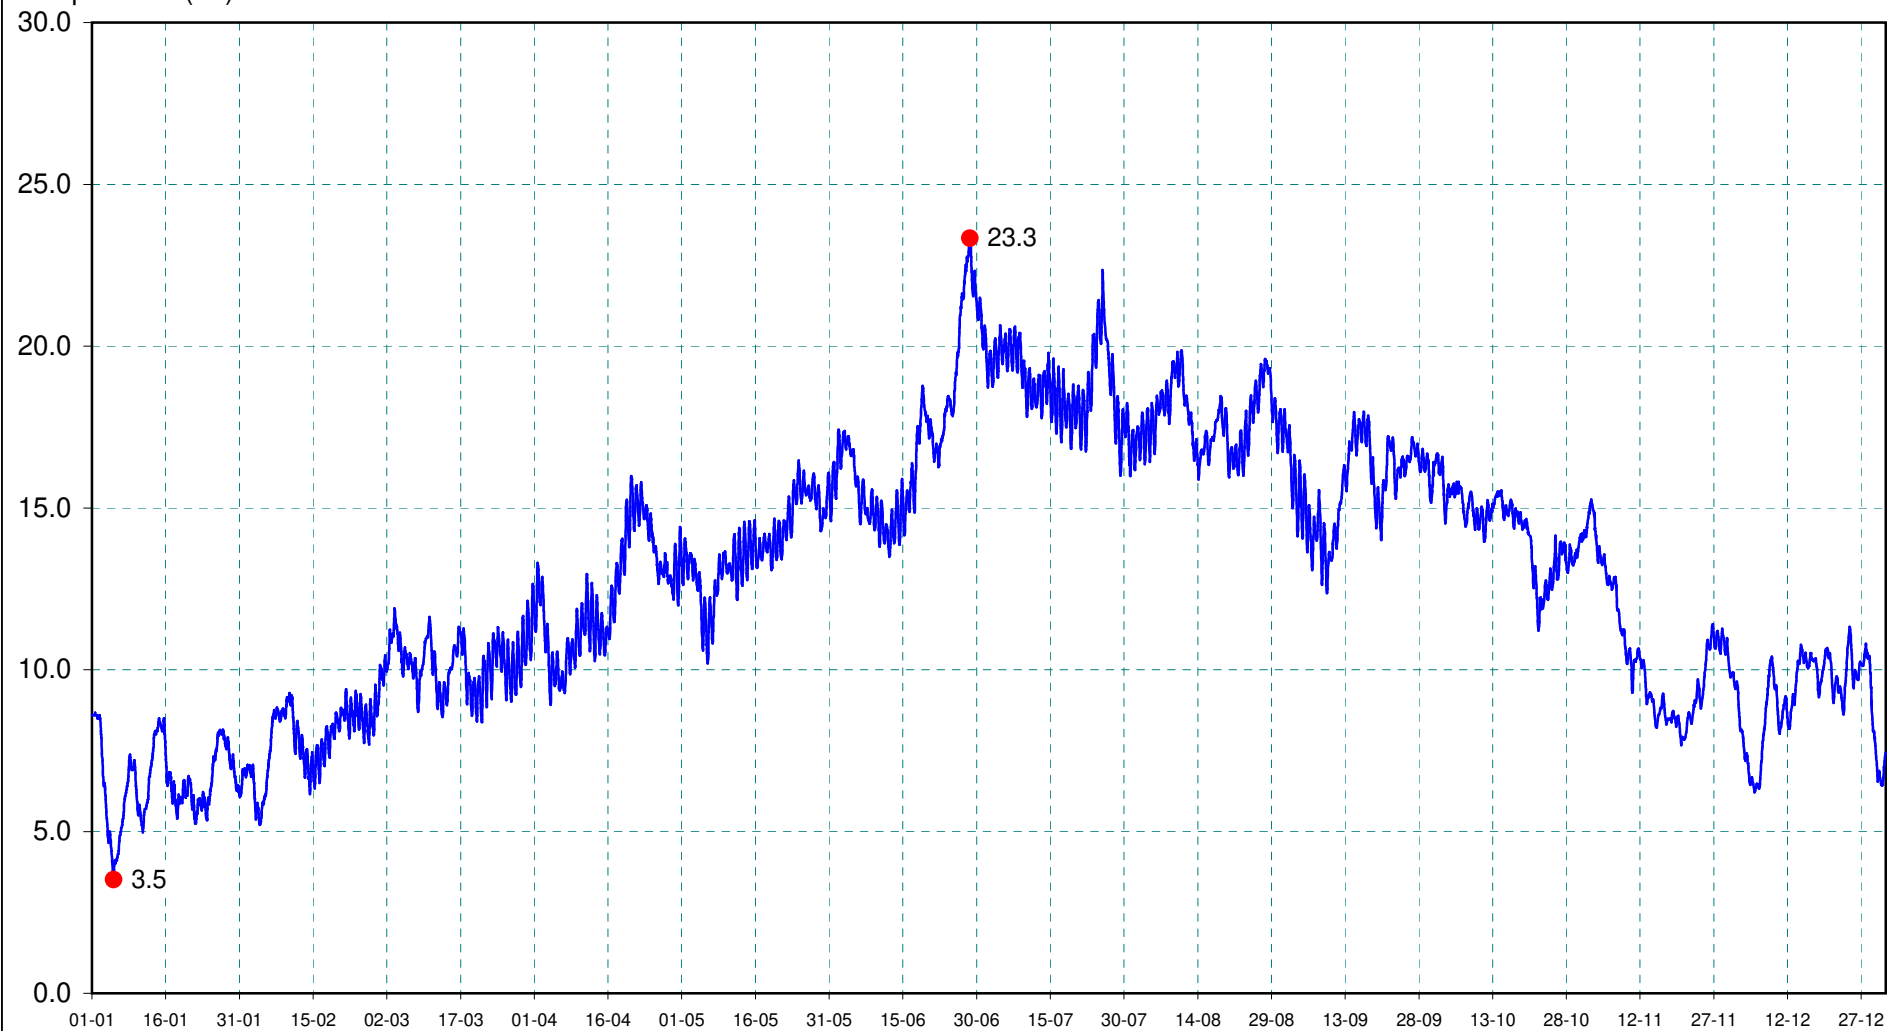

N1001510

La Vie à LA CHAPELLE- PALLUAU

2019

Température (C°)

du 01/01/2019 00:10 (8.6) au 01/01/2020 00:00 (7.4)

T°min le 05/01/2019 10:00 (3.5)

T°max le 28/06/2019 15:45 (23.3)