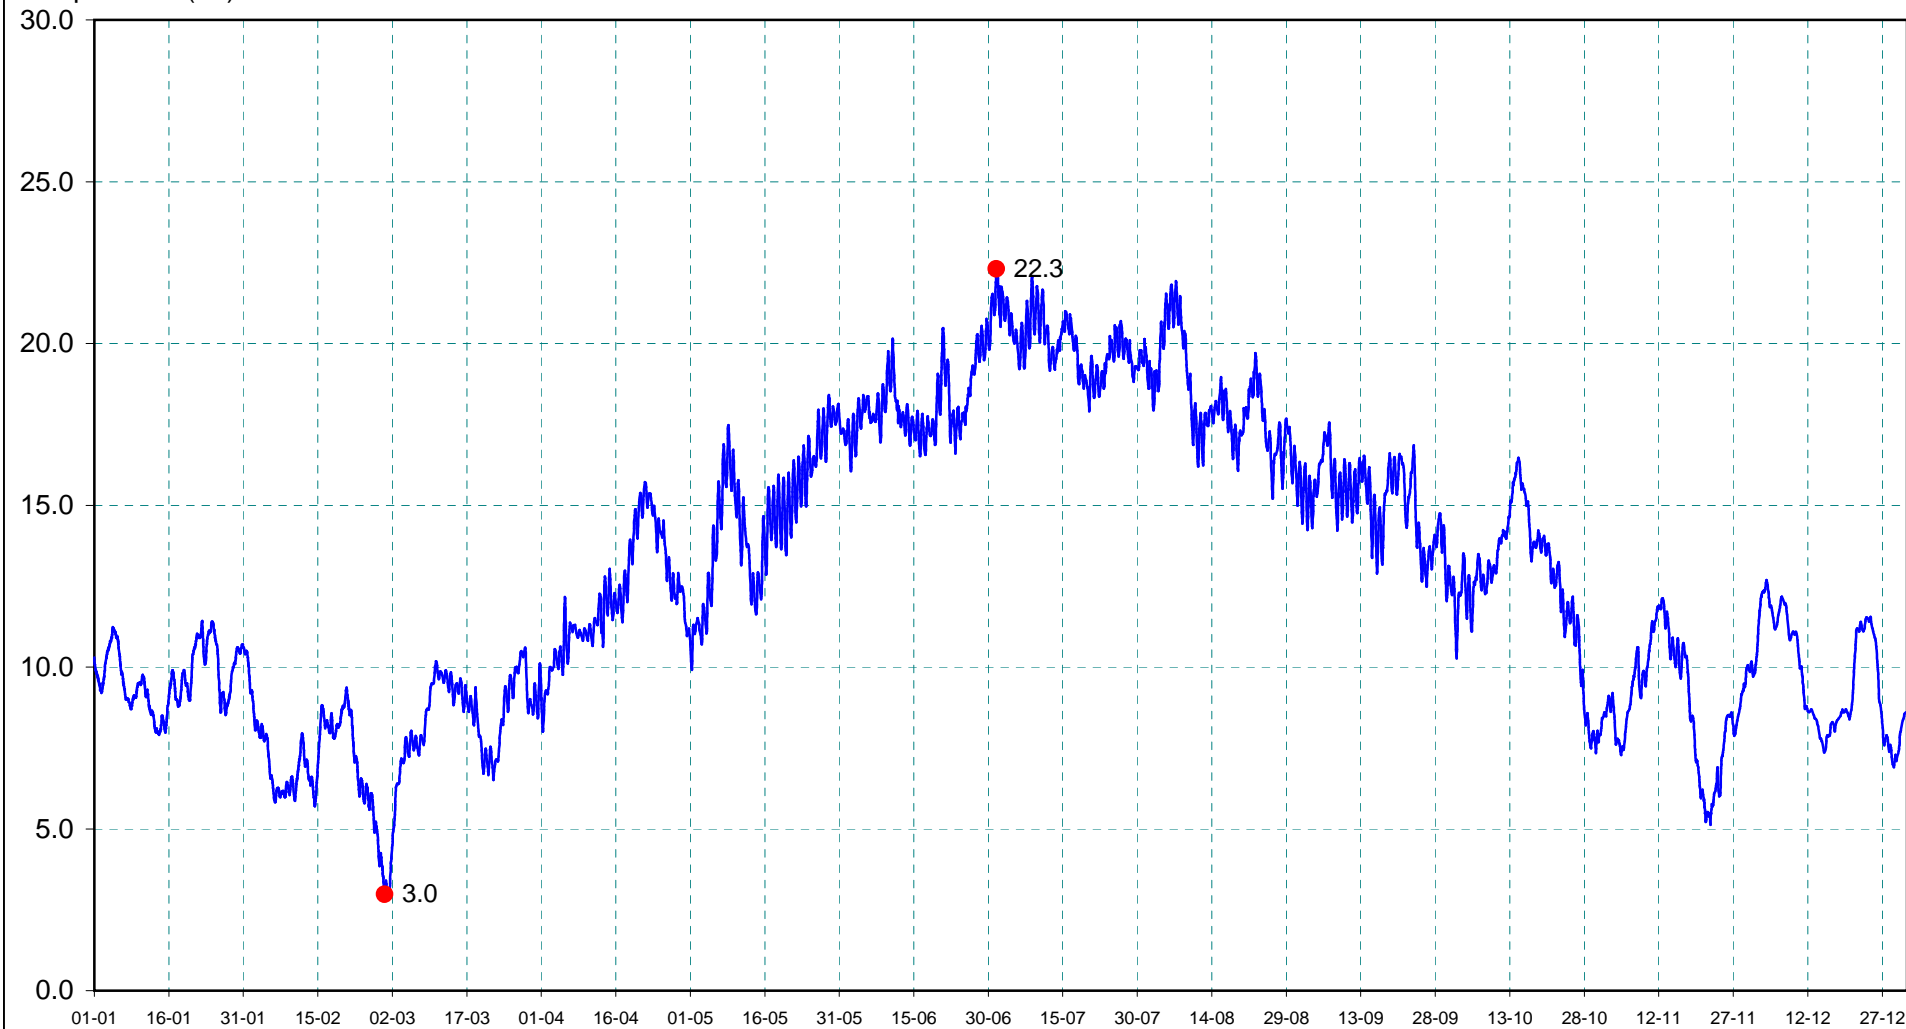

N1001510

La Vie à LA CHAPELLE- PALLUAU

2018

Température (C°)

du 01/01/2018 00:10 (10.3) au 01/01/2019 00:00 (8.6)

T°min le 28/02/2018 10:40 (3.0)

T°max le 01/07/2018 15:35 (22.3)