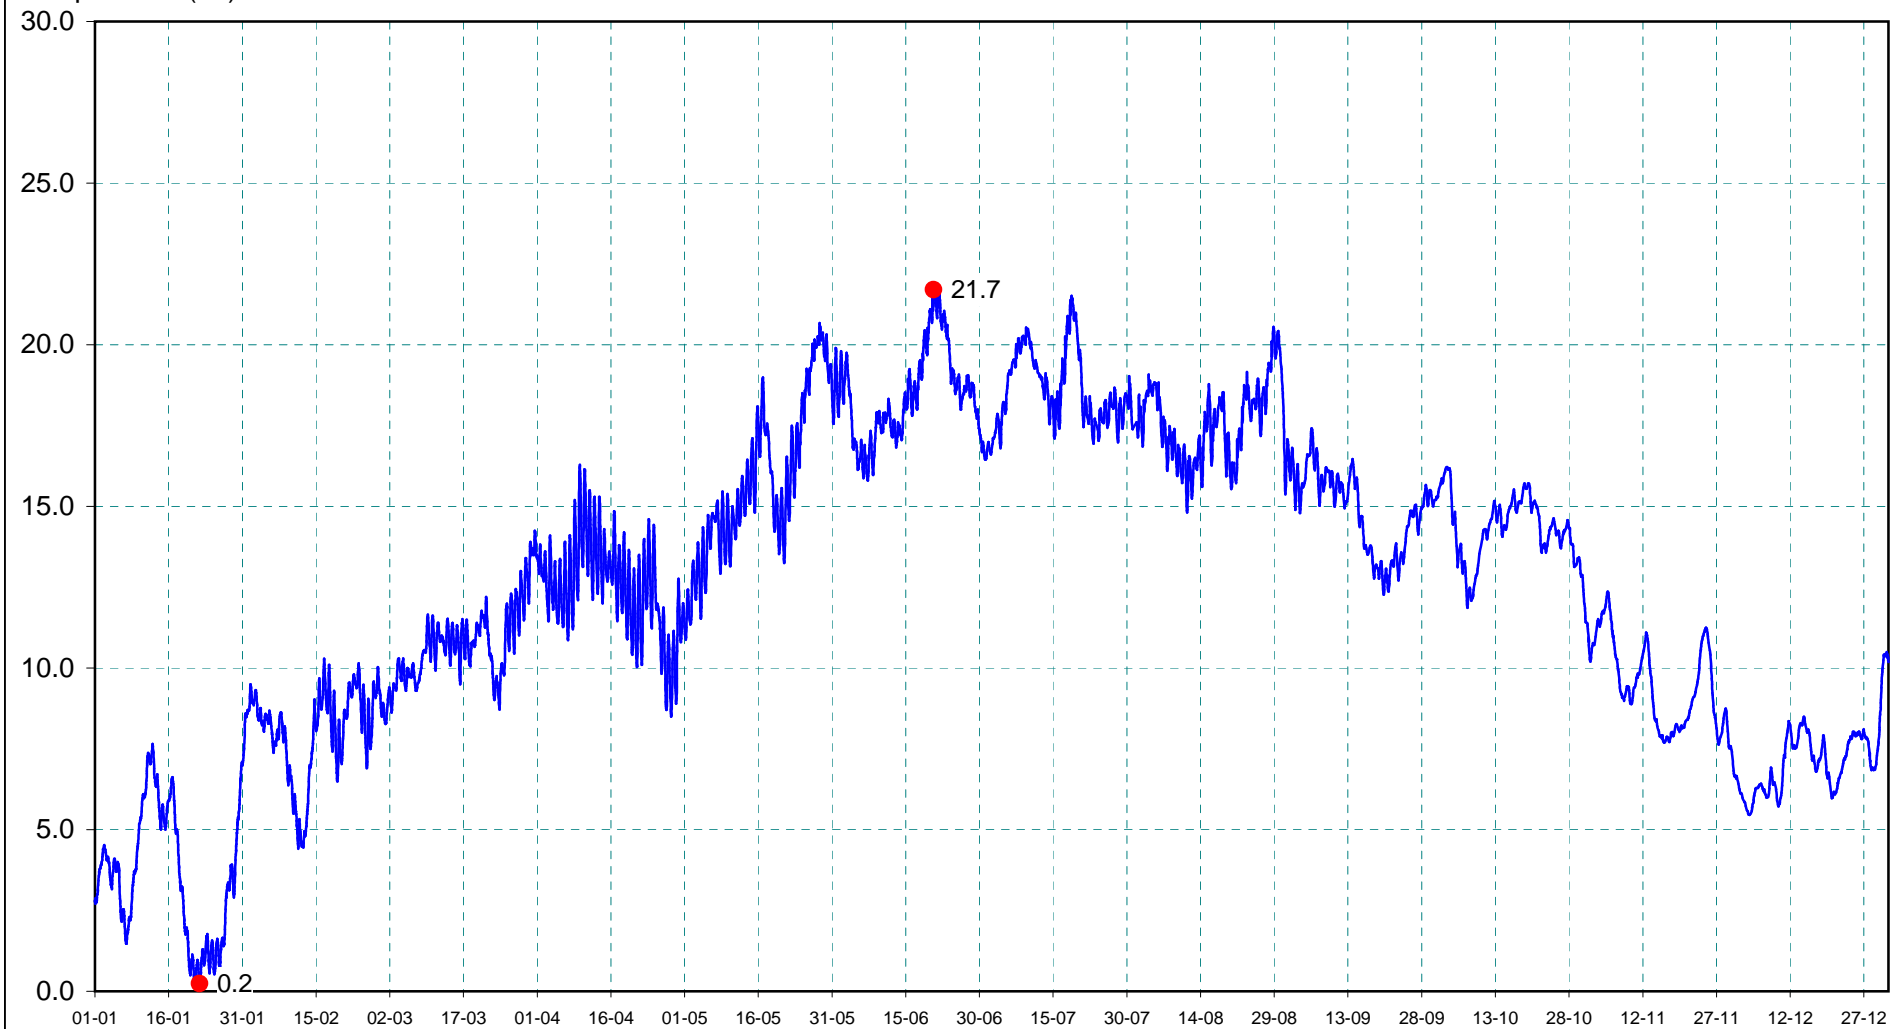

N1001510

La Vie à LA CHAPELLE- PALLUAU

2017

Température (C°)

du 01/01/2017 00:10 (2.8) au 01/01/2018 00:00 (10.2)

T°min le 22/01/2017 07:10 (0.2)

T°max le 20/06/2017 16:50 (21.7)