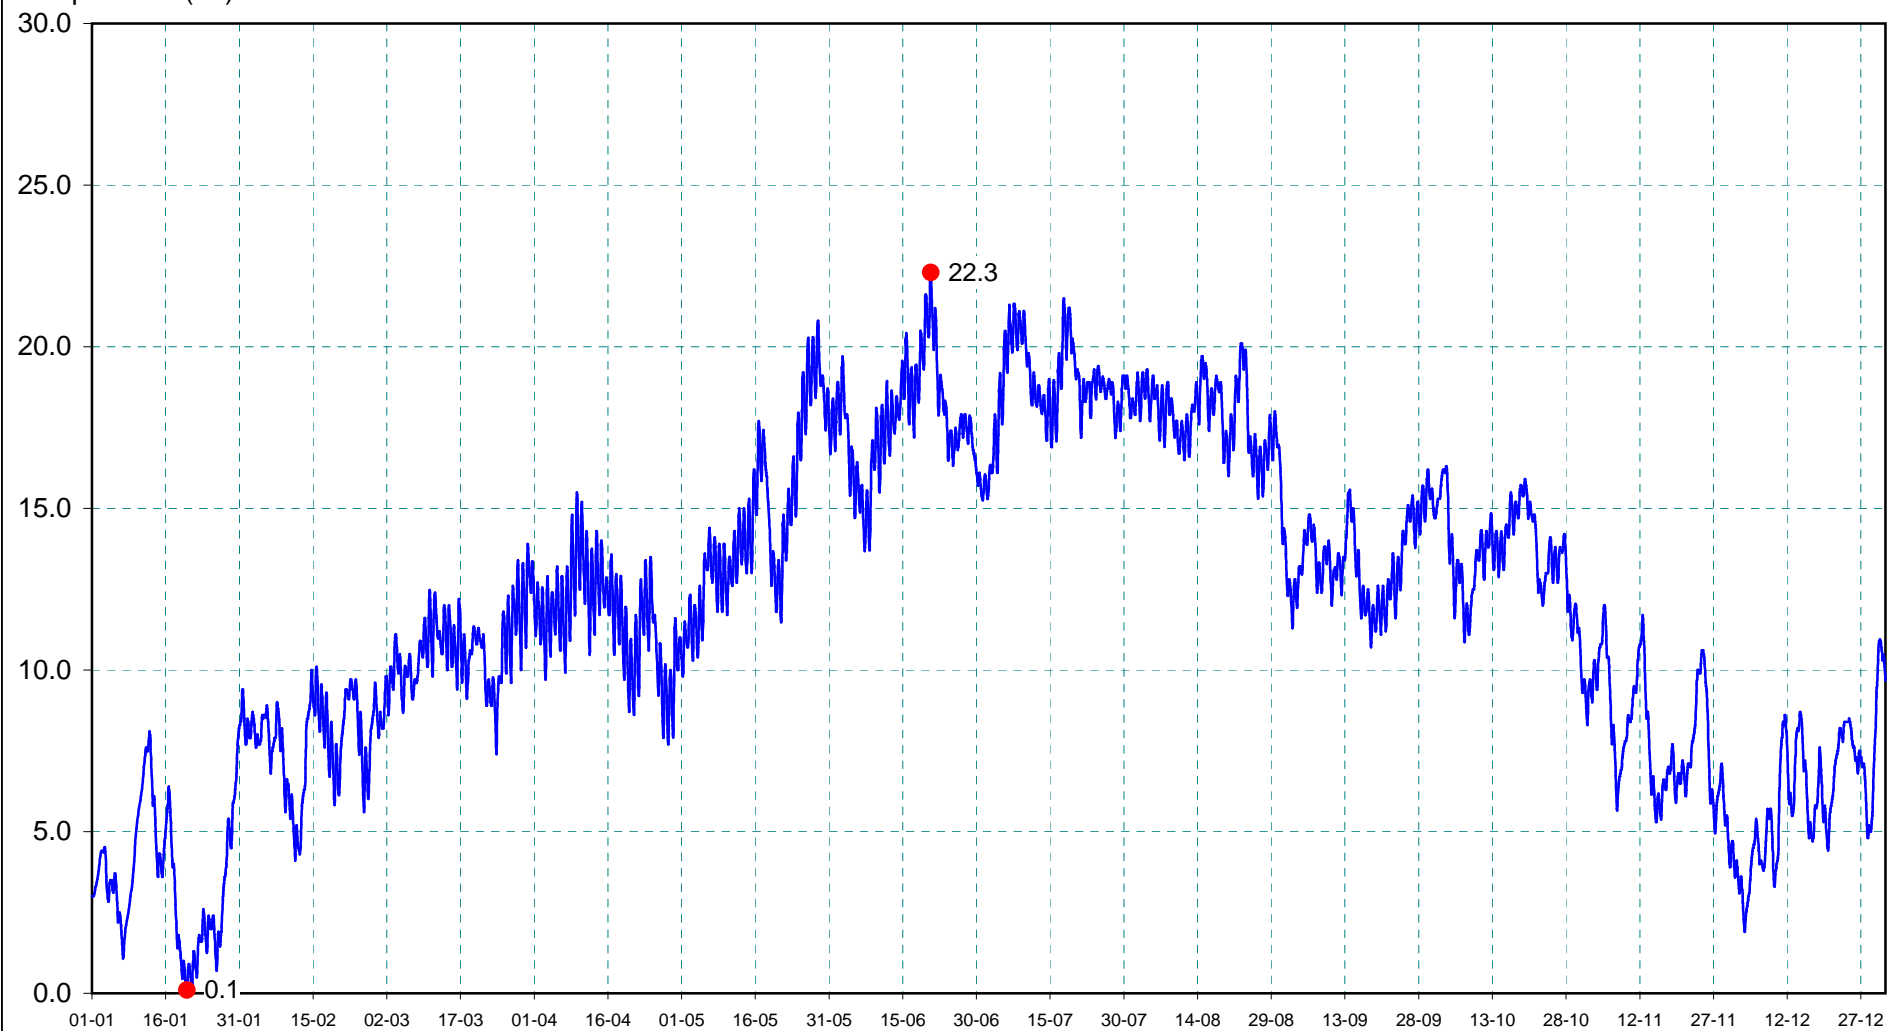

N4104030

Le Chambon à AZAY LE BRÛLE (Pont de Bédane)

2017

Température (C°)

du 01/01/2017 00:10 (3.0) au 01/01/2018 00:00 (9.7)

T°min le 20/01/2017 08:10 (0.1)

T°max le 20/06/2017 17:50 (22.3)