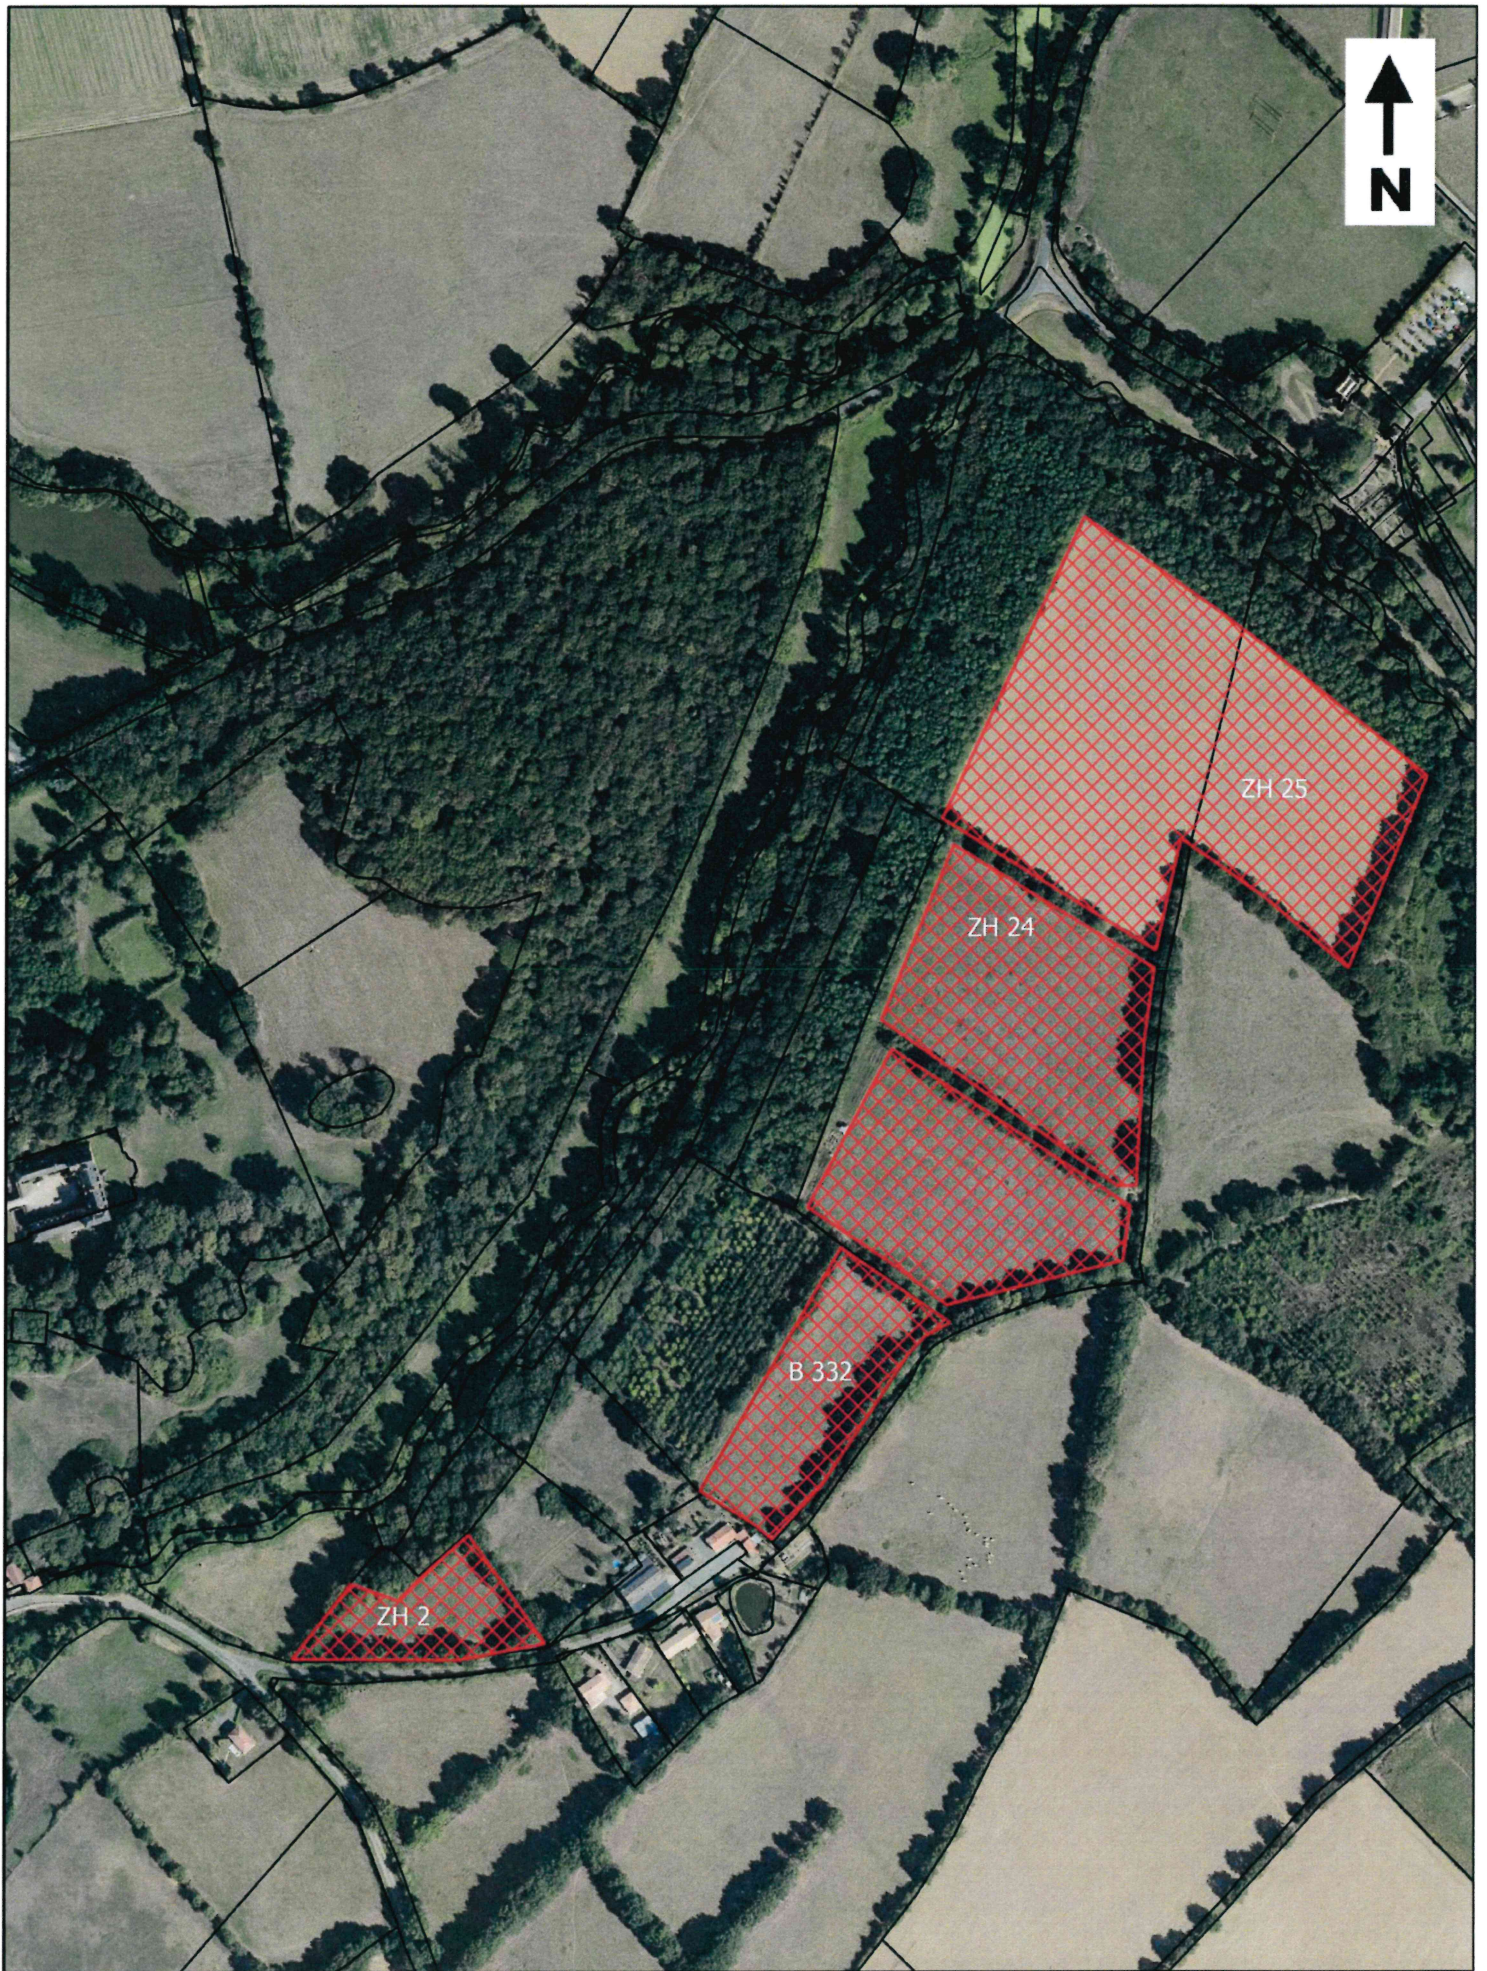

Chauvin Gaëtan  
Commune de La Rabatelière

0 100 200 Mètres

Vue 1

Vue 2

Vue 3

Vue 4

Vue 5

Vue 6

Vue 7

Vue 8

Vue 9

Photos prises le 27/05/ 2021

Chauvin Gaëtan  
Commune de La Rabatelière

0 100 200 Mètres