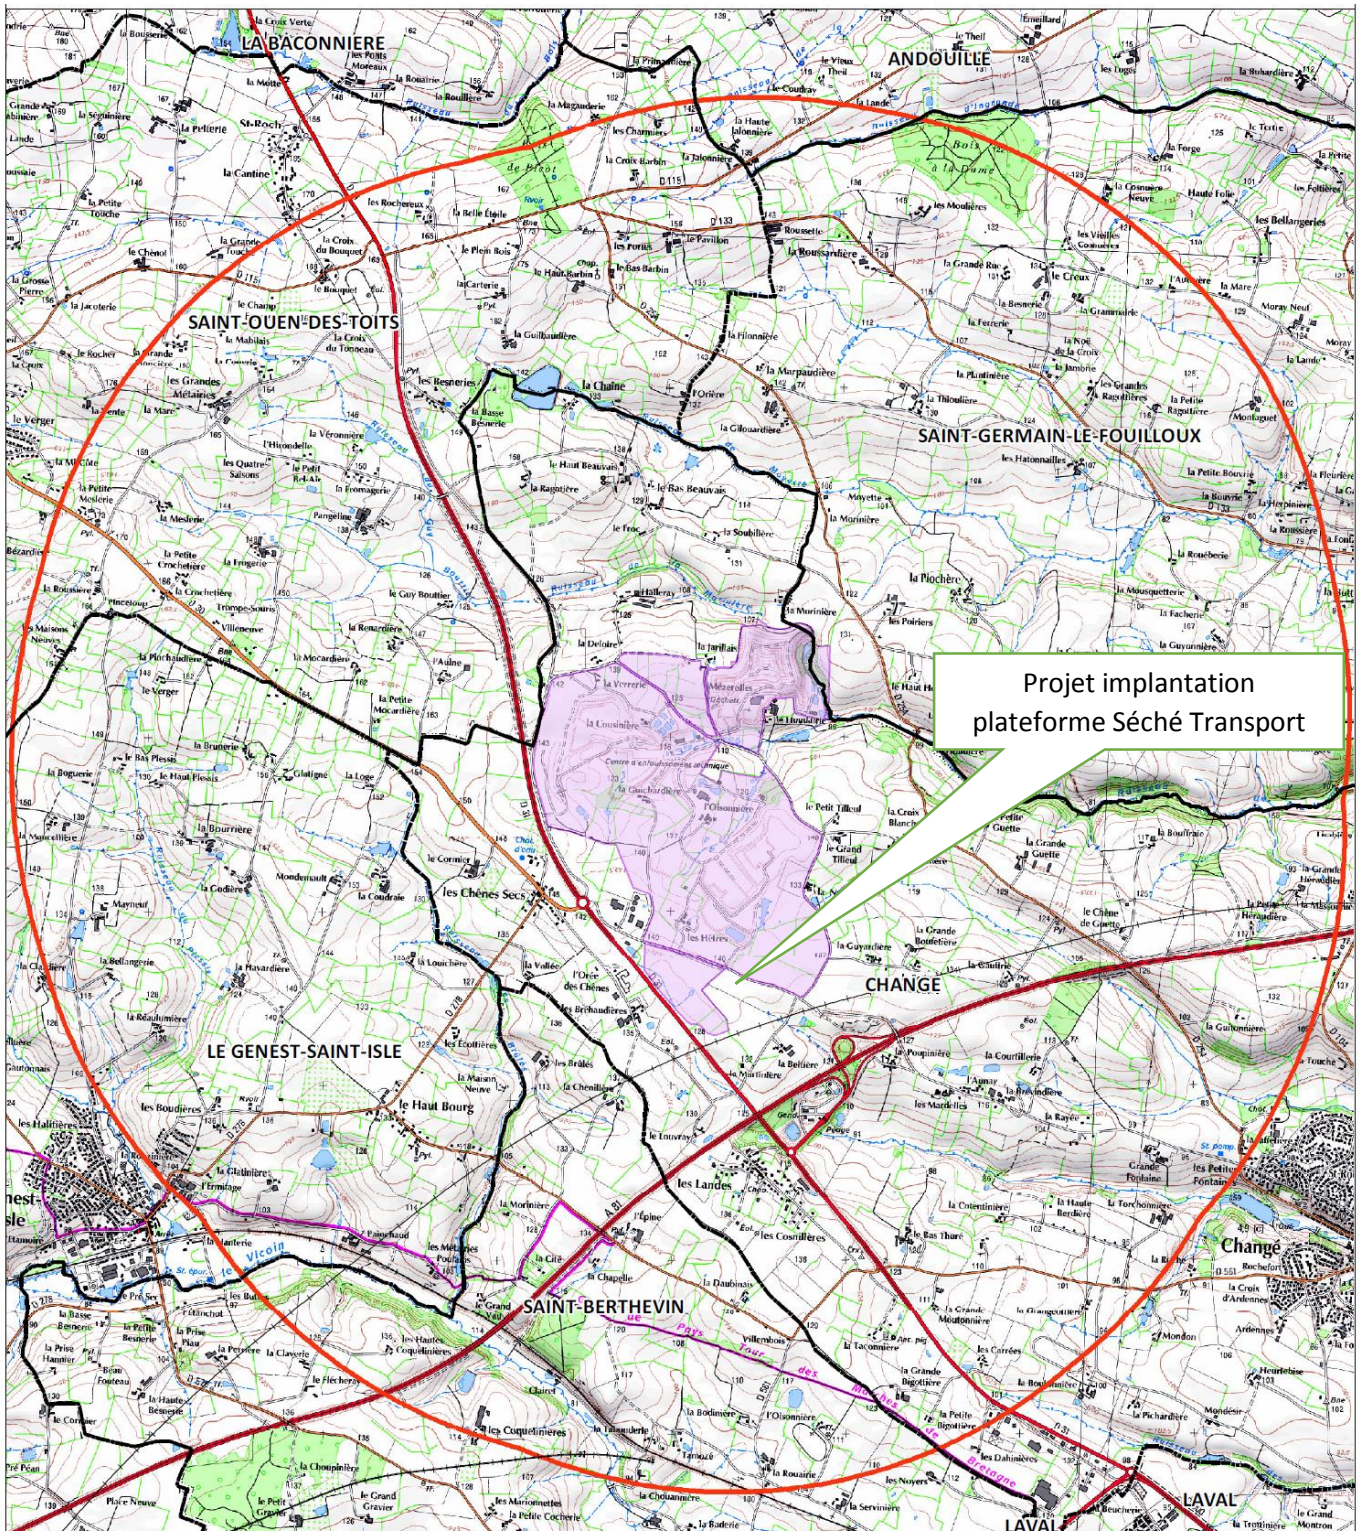

ANNEXE 2 : Plan de situation du projet de Plateforme Logistique Séché Transport

Projet implantation
plateforme Séché Transport

Légende

-  Limites communales
-  Parc SECHE ECO-INDUSTRIES

0 0.25 0.5 1 km

A	18/12/2014	PDLP120119	LLG/RPR	PlanSituation25000_141218_A3Ext
IND.	Date	Projet	Carte	Désignation