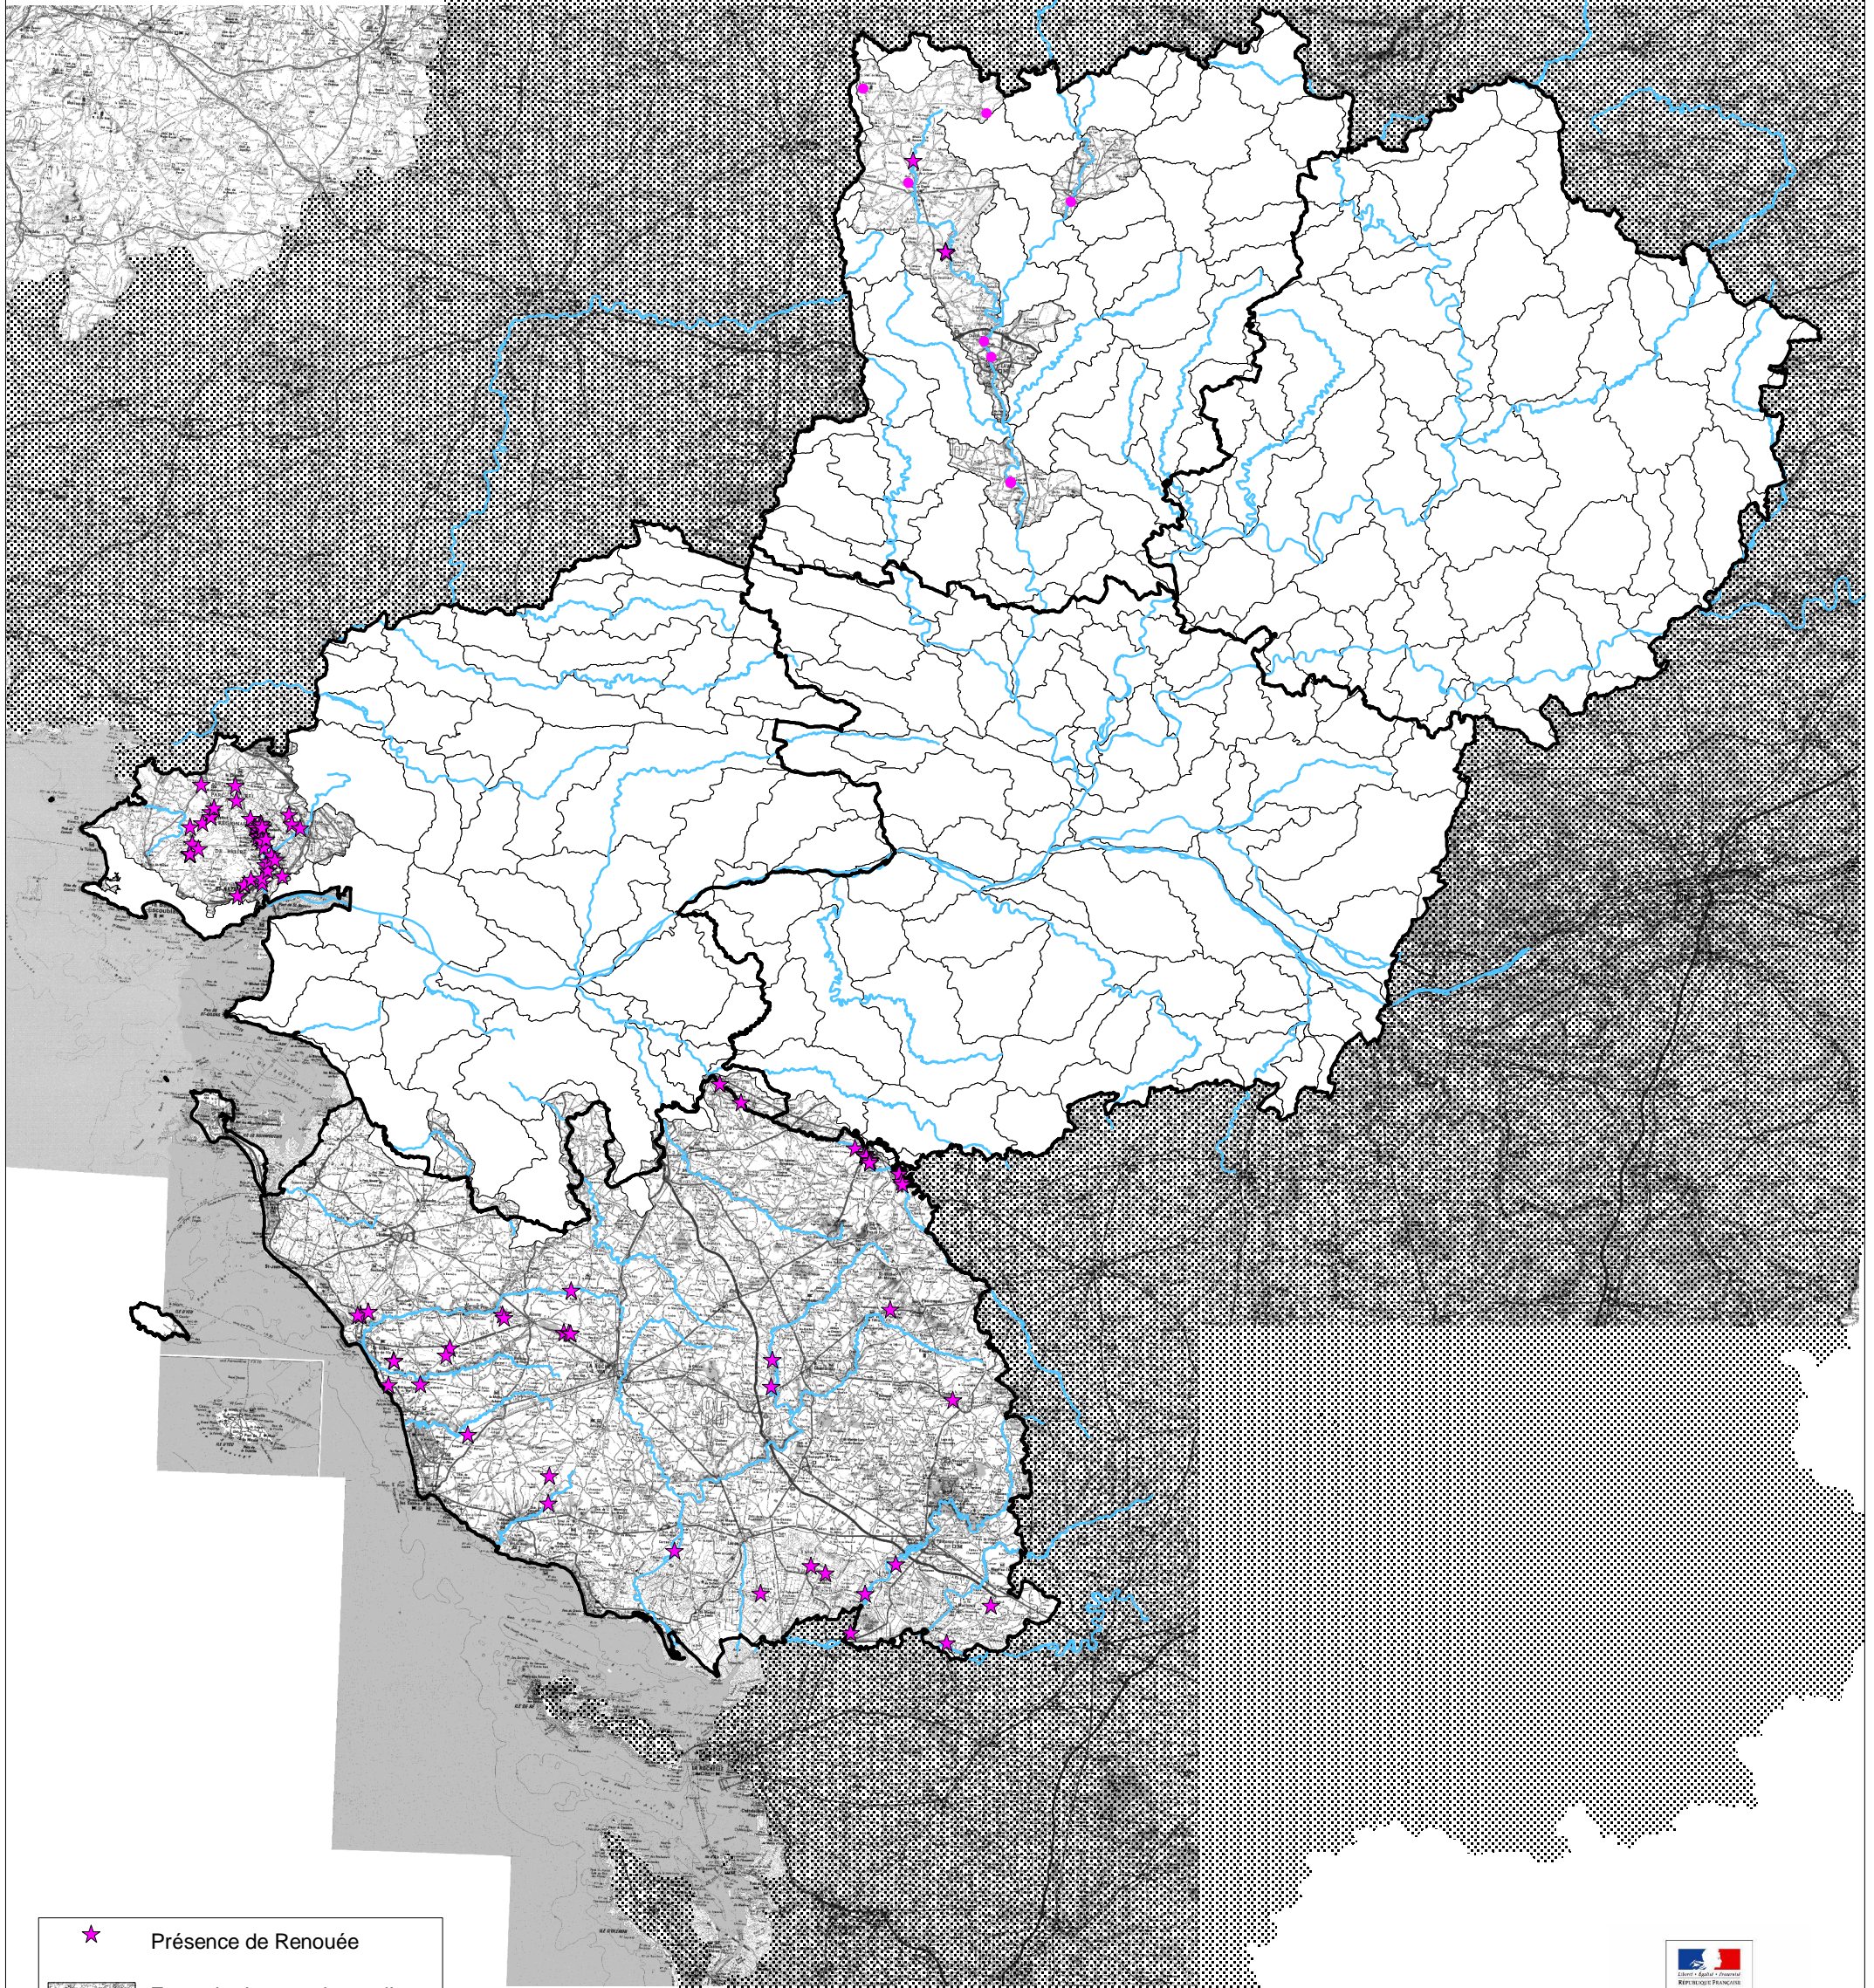

**Données de présence des plantes exotiques envahissantes en Pays de la Loire
(cours d'eau et zones humides)
Renouée du Japon**

- ★ Présence de Renouée
-  Zones hydro pour lesquelles les données sont disponibles
-  Cours d'eau principaux