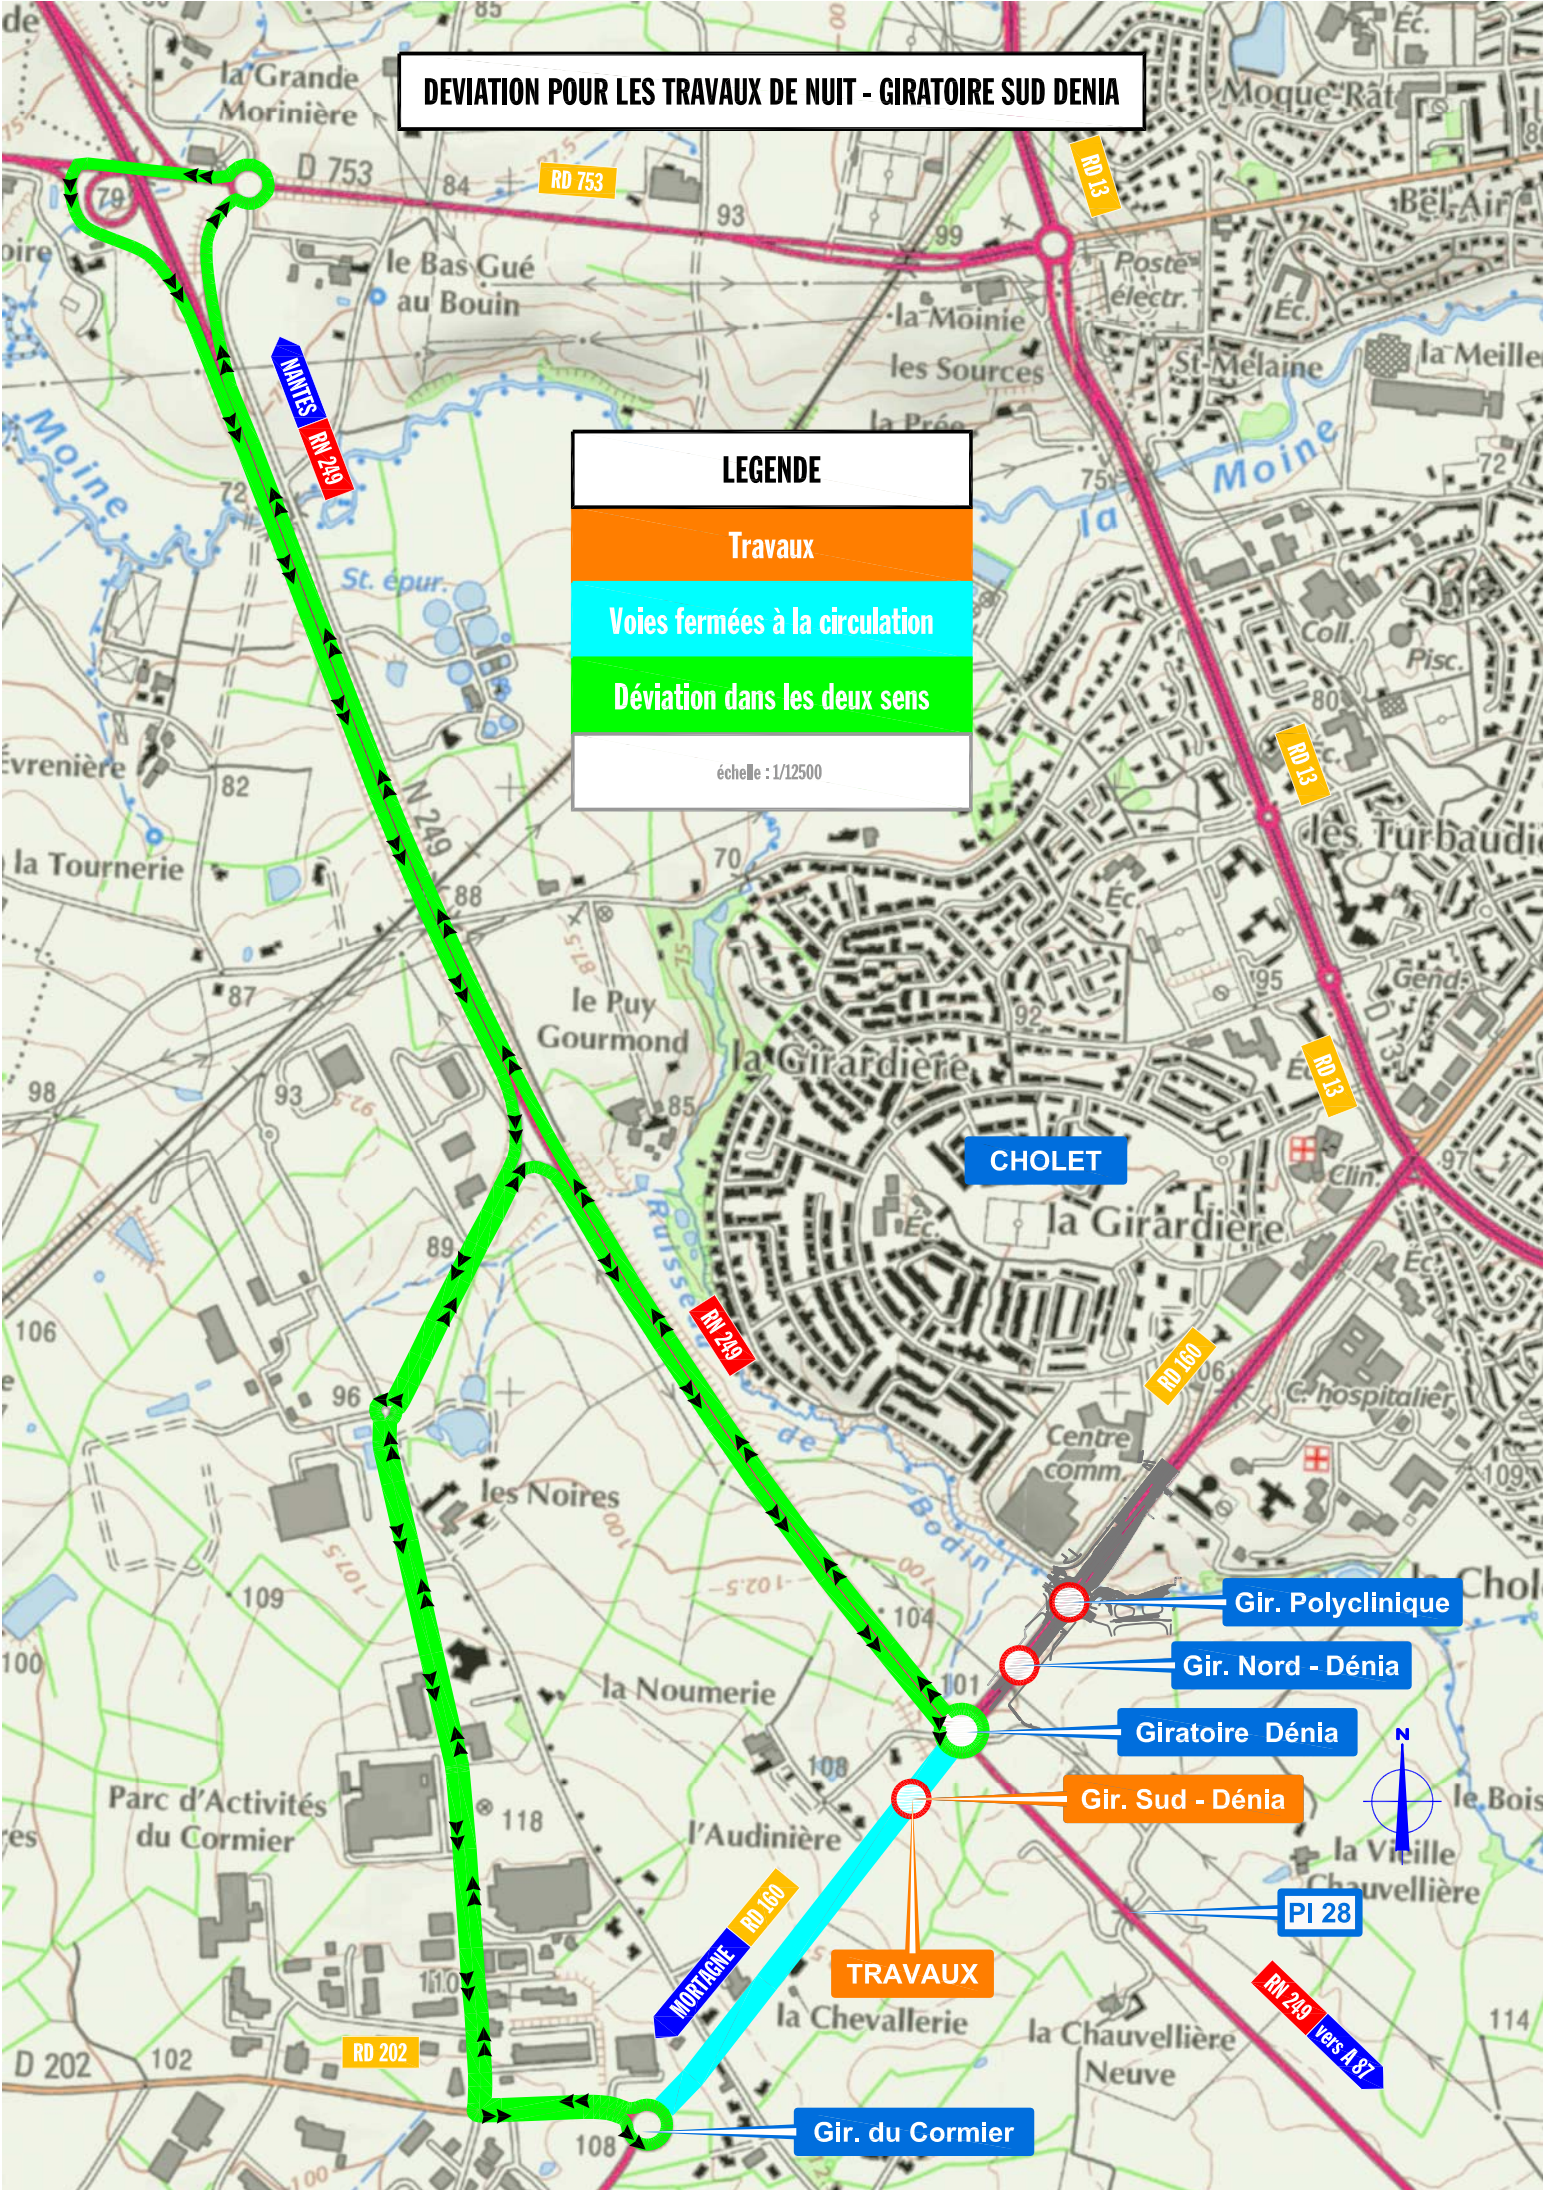

DEVIATION POUR LES TRAVAUX DE NUIT - GIRATOIRE SUD DENIA

LEGENDE

- Travaux
- Voies fermées à la circulation
- Déviations dans les deux sens

échelle : 1/12500

CHOLET

Gir. Polyclinique

Gir. Nord - Dénia

Giratoire Dénia

Gir. Sud - Dénia

PI 28

TRAVAUX

Gir. du Cormier